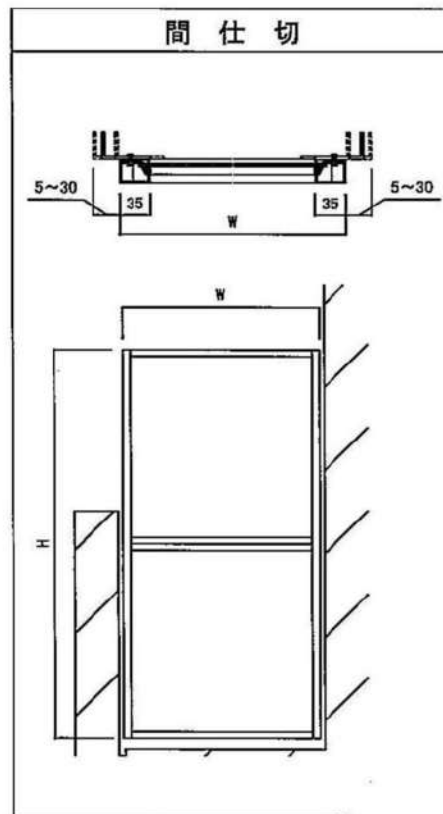

■間仕切（つや消しシルバー・ブロンズ・ステンカラー）※ブラックは要確認

間仕切（枠のみ）			
		W	
		955mmまで	1200mmまで
H	1800mmまで	¥15,900	¥17,900
	2000mmまで	¥16,800	¥18,800

間仕切（無塗装ケイカル板含む）			
		W	
		955mmまで	1200mmまで
H	1800mmまで	¥23,400	¥29,100
	2000mmまで	¥28,000	¥33,800

間仕切（アイボリー塗装ケイカル板含む）			
		W	
		955mmまで	1200mmまで
H	1800mmまで	¥39,000	¥48,600
	2000mmまで	¥45,600	¥55,800

※: 付属部品…

入隅ブラケット 5ヶ  
後付けビート  
取付けビス

※: パネル寸法(中棧が間仕切のセンターにある場合)は

パネルW = W - 55

パネルH = (H - 60) ÷ 2

※: 発注の際は、パネルの種類と厚みを指定してください。