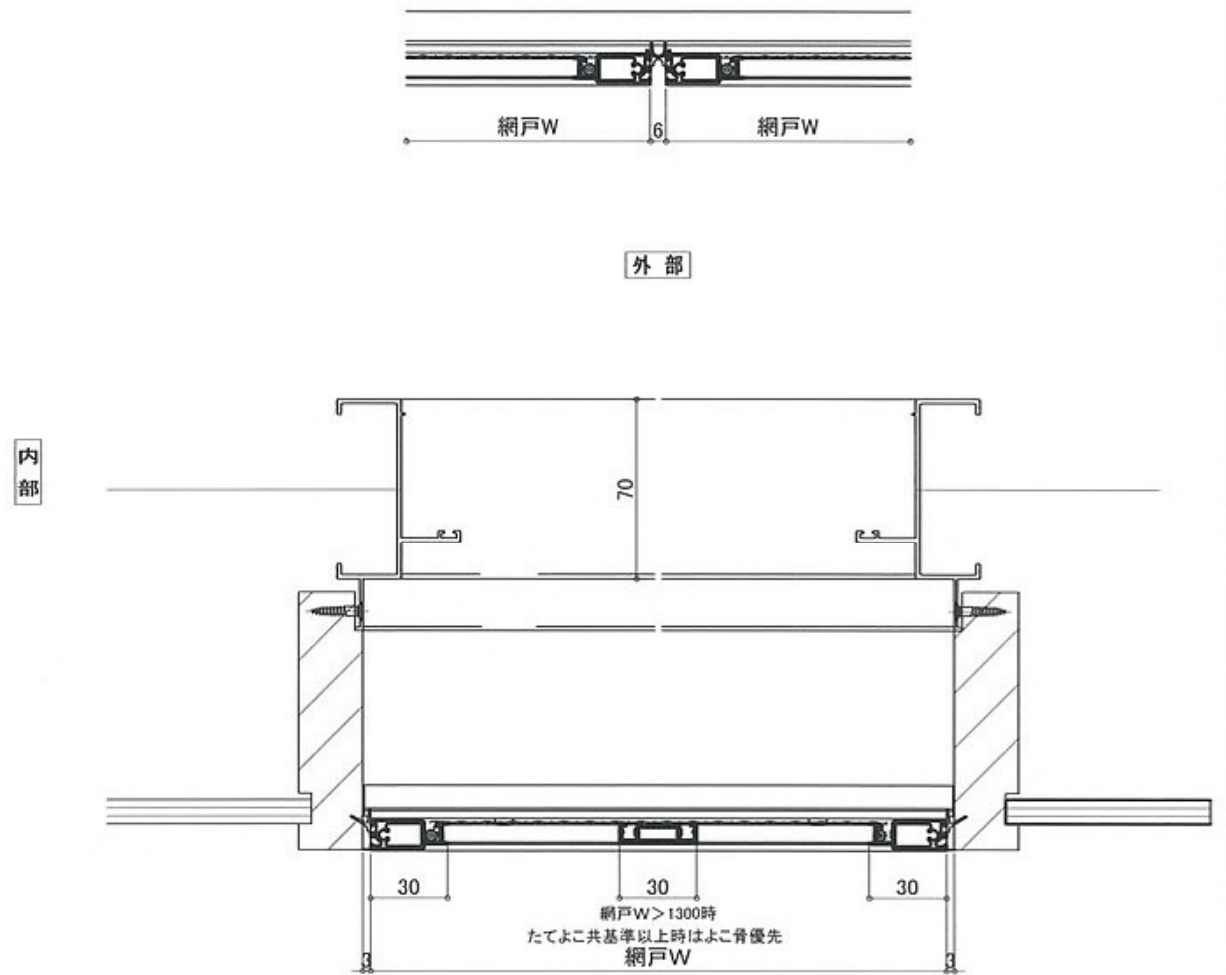

K2型網戸

(参考) 排煙窓露出式オペレーター仕様サッシ 内部固定網戸

内部