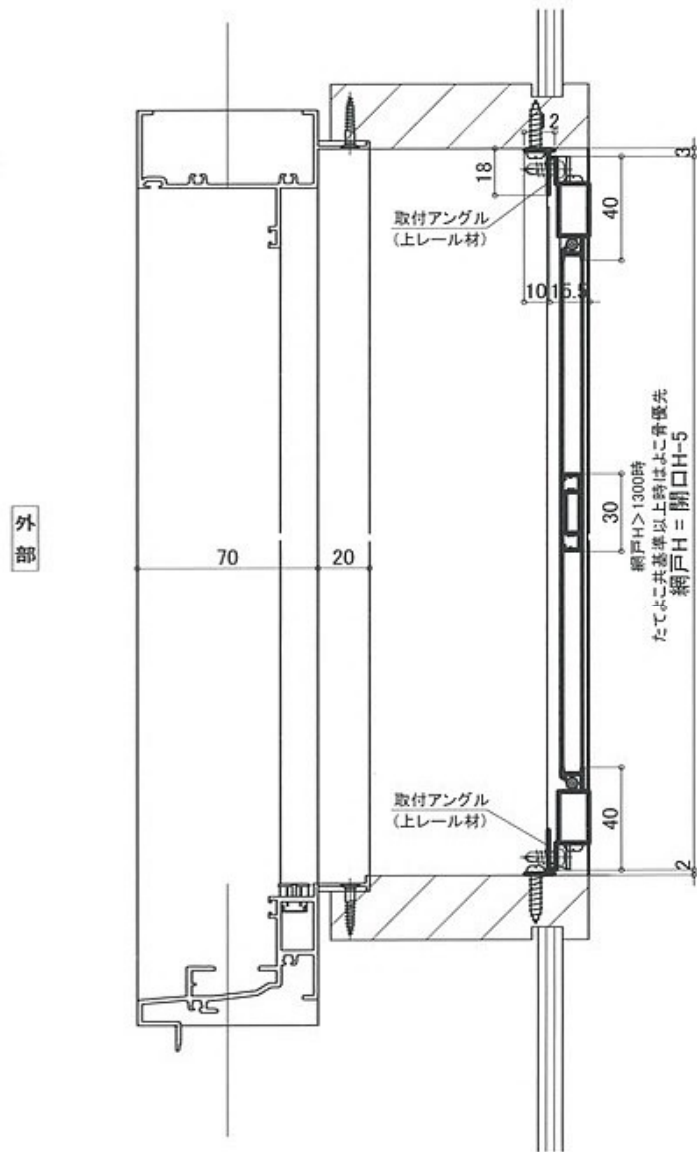

K2型網戸

(参考) 排煙窓露出式オペレーター仕様サッシ 内部固定網戸

内部