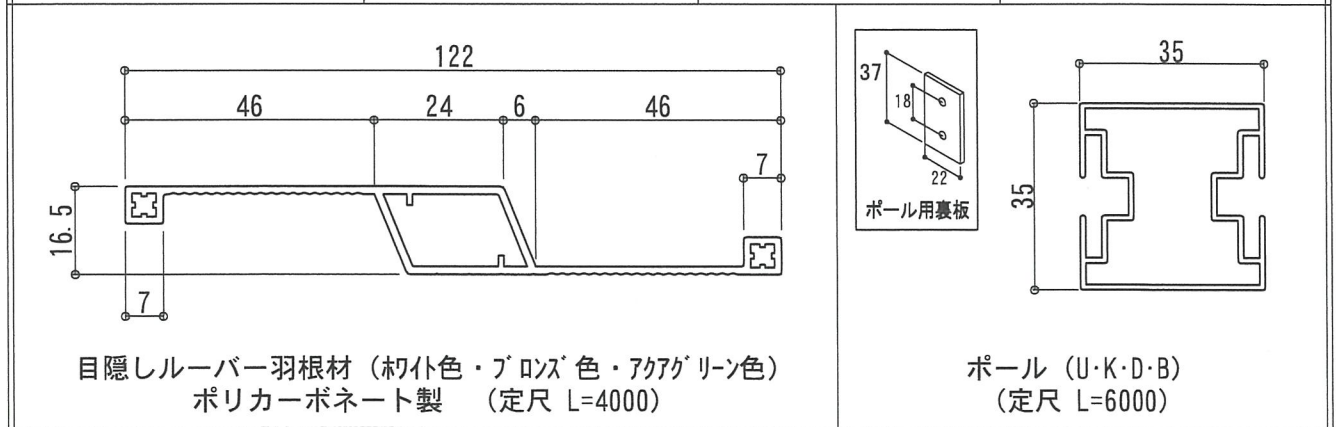

D X 目隠しルーバー 使用部材・部品

型 材

ブラケット類