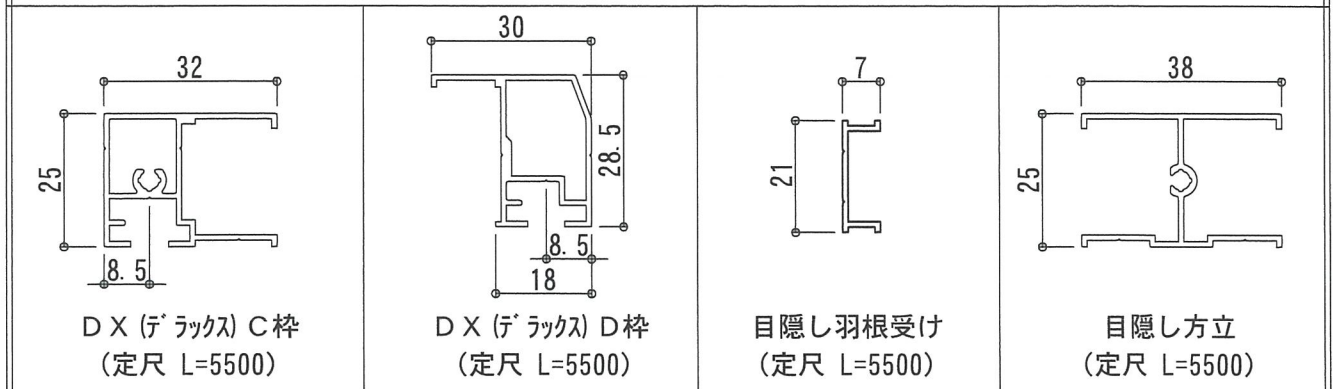

D X 目隠しルーバー 使用部材・部品

型 材

ブラケット類