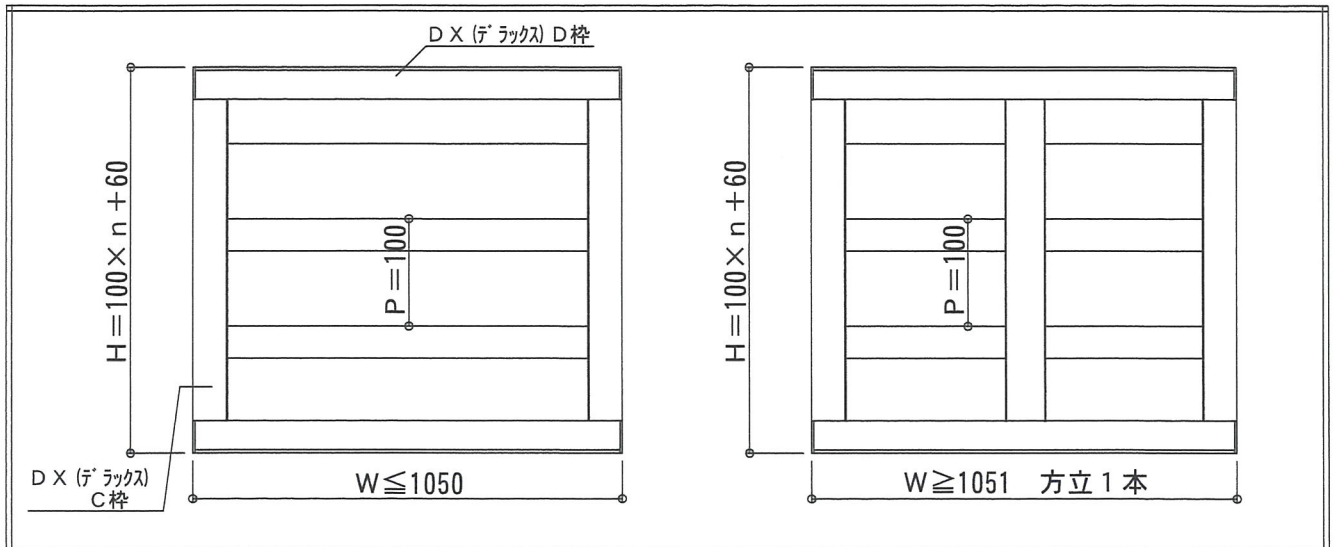

D X 目隠しルーバー 使用部材・部品

型 材

ブラケット類