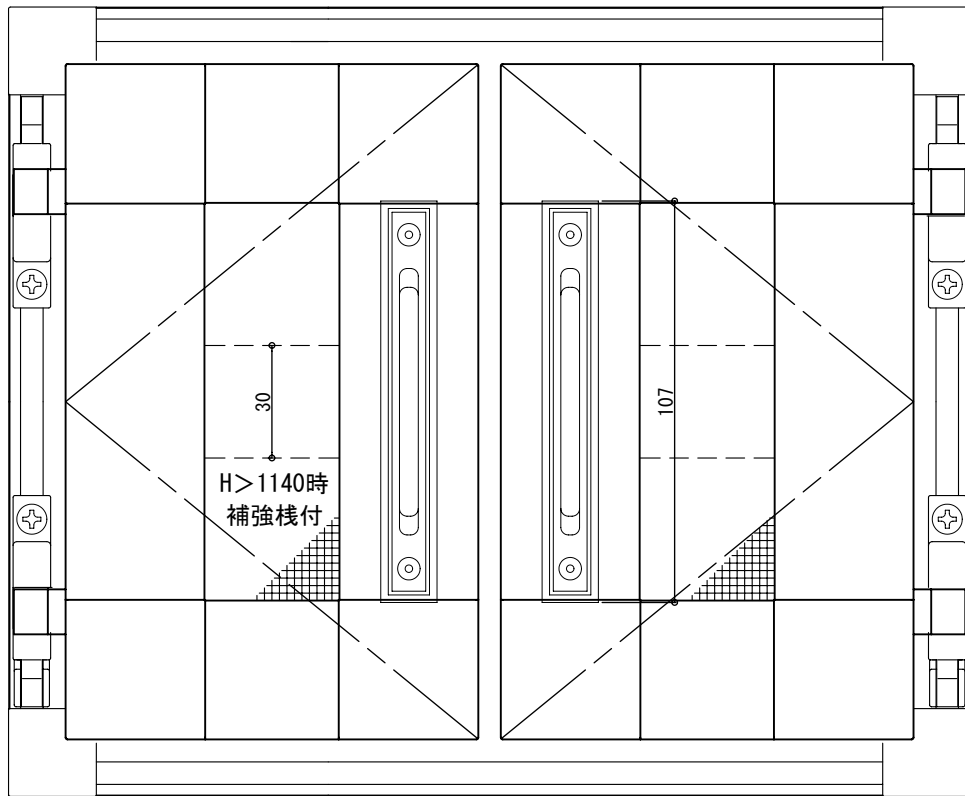

H 2 型網戸

網戸出来寸

網戸W = 開口W - 2
 網戸H = 開口H - 2
 付属ネジ M4x20トラスチック®

<p>H型四方枠</p>	<p>H型扉枠</p>	<p>中棧</p>	
<p>召合せゴム</p>	<p>マグネット</p>	<p>プレート</p>	<p>取っ手</p>
<p>ブラック</p>	<p>ブラック</p>	<p>色:DB</p>	<p>色:U・G・TW・D</p>
<p>四方枠コーナー樹脂</p>	<p>丁番 (枠側)</p>	<p>丁番付 扉コーナー</p>	<p>扉コーナー</p>
<p>色:U・G・TW・D</p>	<p>色:U・G・TW・D</p>	<p>色:U・G・TW・D</p>	<p>色:U・G・TW・D</p>

※扉コーナーは旧商品には使用出来ません。