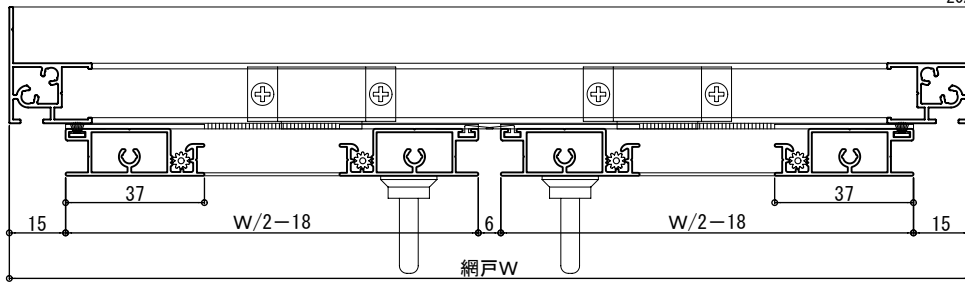

H 2 型網戸

網戸出来寸

網戸W = 開口W - 2
 網戸H = 開口H - 2
 付属ネジ M4x20トラスチック®

<p>H型四方枠</p>	<p>H型扉枠</p>	<p>中棧</p>	
<p>召合せゴム</p>	<p>マグネット</p>	<p>プレート</p>	<p>取っ手</p>
<p>ブラック</p>	<p>ブラック</p>	<p>色:DB</p>	<p>色:U・G・TW・D</p>
<p>四方枠コーナー樹脂</p>	<p>丁番 (枠側)</p>	<p>丁番付 扉コーナー</p>	<p>扉コーナー</p>
<p>色:U・G・TW・D</p>	<p>色:U・G・TW・D</p>	<p>色:U・G・TW・D</p>	<p>色:U・G・TW・D</p>

※扉コーナーは旧商品には使用出来ません。