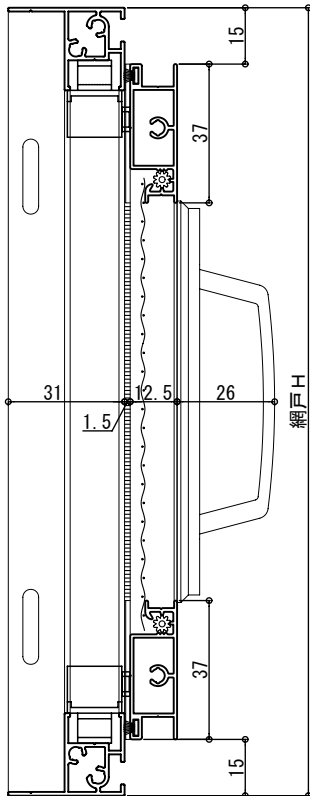

H 2 型網戸

網戸出来寸

網戸W = 開口W - 2
 網戸H = 開口H - 2
 付属ネジ M4x20トラスチック®

<p>H型四方枠</p>	<p>H型扉枠</p>	<p>中棧</p>	
<p>召合せゴム</p>	<p>マグネット</p>	<p>プレート</p>	<p>取っ手</p>
<p>ブラック</p>	<p>ブラック</p>	<p>色:DB</p>	<p>色:U・G・TW・D</p>
<p>四方枠コーナー樹脂</p>	<p>丁番 (枠側)</p>	<p>丁番付 扉コーナー</p>	<p>扉コーナー</p>
<p>色:U・G・TW・D</p>	<p>色:U・G・TW・D</p>	<p>色:U・G・TW・D</p>	<p>色:U・G・TW・D</p>

※扉コーナーは旧商品には使用出来ません。