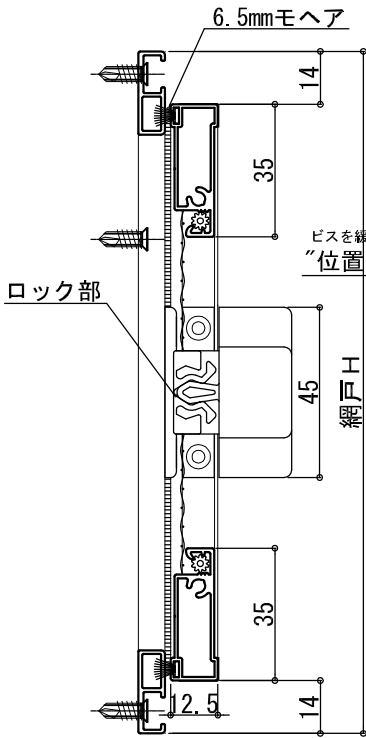

# H6型網戸

見附取付け用片開き網戸

付属ネジ M4x13-D6皿トッリネジ  
(参考)M3.1x16皿木ねじ使用可

H5型四方枠	H型縦框(開き部)	H型上下棧(開き部)	中棧
モヘア	押えゴム	取っ手	取っ手受け
6.5mm			
ブラック	ブラック	色:U・G・TW	色:U・G・TW
丁番(枠側)	丁番(網戸側)	網戸コーナー樹脂	正面付枠コーナーブロック
色:U・G・TW	色:U・G・TW	色:U・G・TW	色:U