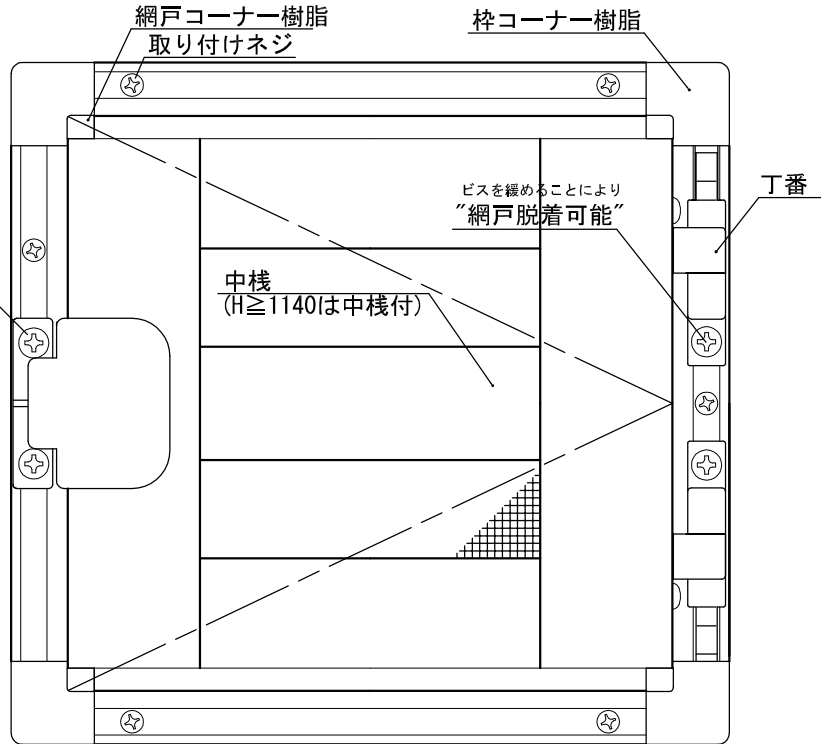

# H6型網戸

見附取付け用片開き網戸

付属ネジ M4x13-D6皿トッリネジ  
(参考)M3.1x16皿木ねじ使用可

H5型四方枠	H型縦框(開き部)	H型上下棧(開き部)	中棧
モヘア	押えゴム	取っ手	取っ手受け
6.5mm			
ブラック	ブラック	色:U・G・TW	色:U・G・TW
丁番(枠側)	丁番(網戸側)	網戸コーナー樹脂	正面付枠コーナーブロック
色:U・G・TW	色:U・G・TW	色:U・G・TW	色:U