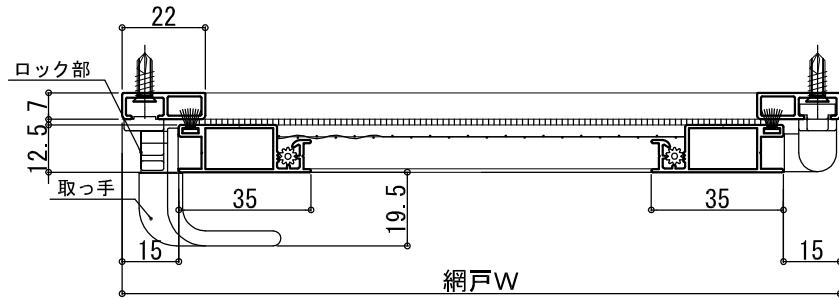

# H6型網戸

見附取付け用片開き網戸

付属ネジ M4x13-D6皿トッリネジ  
(参考)M3.1x16皿木ねじ使用可

H5型四方枠	H型縦框(開き部)	H型上下棧(開き部)	中棧
モヘア	押えゴム	取っ手	取っ手受け
6.5mm			
ブラック	ブラック	色:U・G・TW	色:U・G・TW
丁番(枠側)	丁番(網戸側)	網戸コーナー樹脂	正面付枠コーナーブロック
色:U・G・TW	色:U・G・TW	色:U・G・TW	色:U