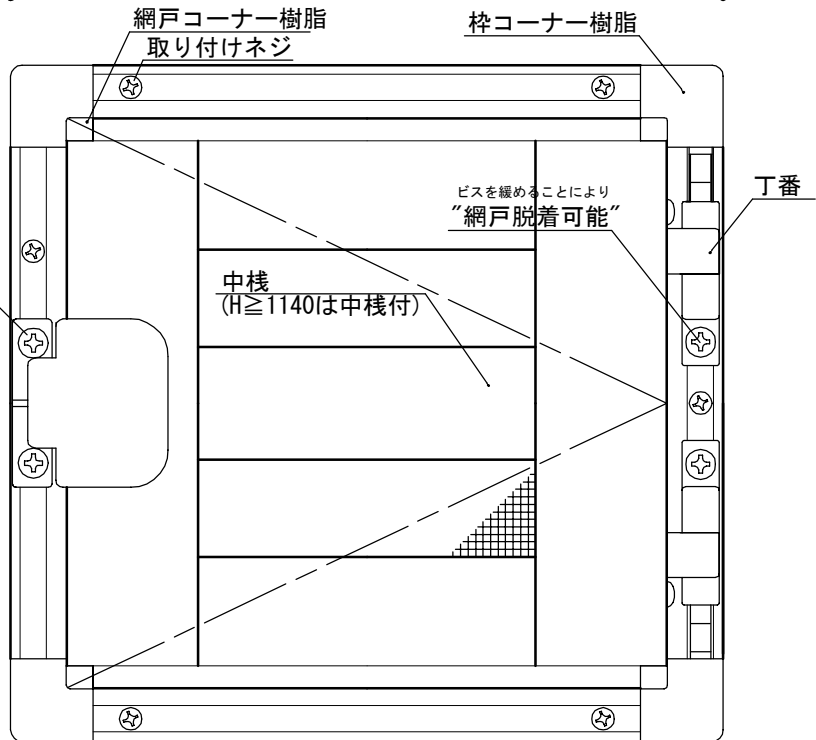

H6型網戸

見附取付け用片開き網戸

付属ネジ M4x13-D6皿ト[®]ルネジ[®]
(参考) M3.1x16皿木ねじ使用可

H5型四方枠	H型縦框(開き部)	H型上下棧(開き部)	中棧
 S=1/2	 S=1/2	 S=1/2	 S=1/2
モヘア 4 mm	押えゴム	取っ手	取っ手受け
 ブラック	 ブラック	 色:U・G・TW・D	 色:U・G・TW・D
丁番(枠側)	丁番(網戸側)	網戸コーナー樹脂	正面付枠コーナブロック
 色:U・G・TW・D	 色:U・G・TW・D	 色:U・G・TW・D	 色:U・G・D