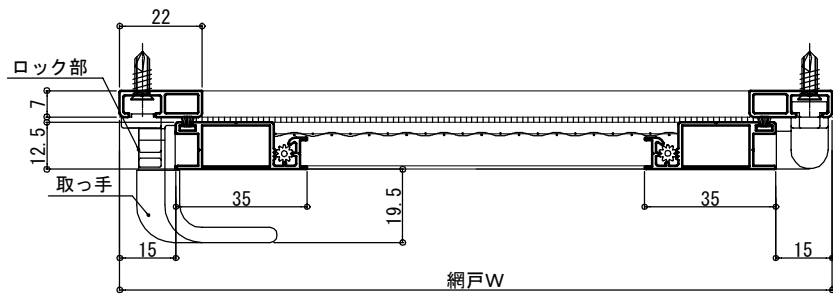

H6型網戸

見附取付け用片開き網戸

付属ネジ M4x13-D6皿ト[®]ルネジ[®]
(参考) M3.1x16皿木ねじ使用可

H5型四方枠	H型縦框(開き部)	H型上下棧(開き部)	中棧
 S=1/2	 S=1/2	 S=1/2	 S=1/2
モヘア 4 mm	押えゴム	取っ手	取っ手受け
 ブラック	 ブラック	 色:U・G・TW・D	 色:U・G・TW・D
丁番(枠側)	丁番(網戸側)	網戸コーナー樹脂	正面付枠コーナブロック
 色:U・G・TW・D	 色:U・G・TW・D	 色:U・G・TW・D	 色:U・G・D