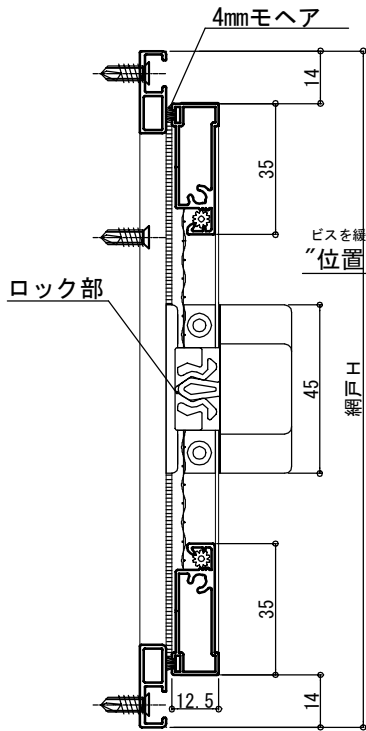

H6型網戸

見附取付け用片開き網戸

付属ネジ M4x13-D6皿ト[®]ルネジ[®]
(参考) M3.1x16皿木ねじ使用可

H5型四方枠	H型縦框(開き部)	H型上下棧(開き部)	中棧
 S=1/2	 S=1/2	 S=1/2	 S=1/2
モヘア 4 mm	押えゴム	取っ手	取っ手受け
 ブラック	 ブラック	 色:U・G・TW・D	 色:U・G・TW・D
丁番(枠側)	丁番(網戸側)	網戸コーナー樹脂	正面付枠コーナブロック
 色:U・G・TW・D	 色:U・G・TW・D	 色:U・G・TW・D	 色:U・G・D