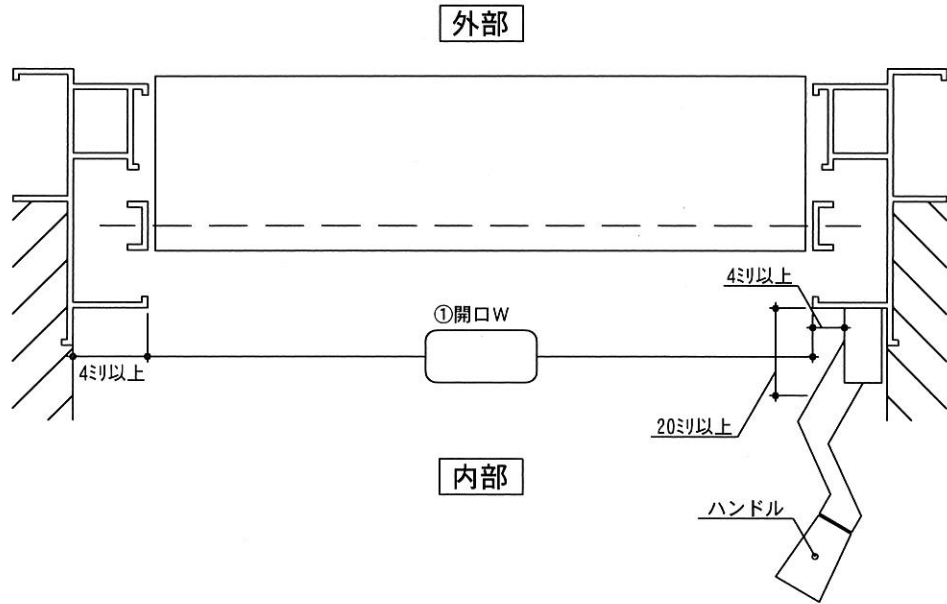

G型網戸 基本採寸表

※：左右ケンドン仕様 か 上下ケンドン仕様 かチェック をして下さい。

<input type="checkbox"/>	左右ケンドン仕様
--------------------------	----------

<input type="checkbox"/>	上下ケンドン仕様
--------------------------	----------

製作網戸寸法	
W	H
ミリ	ミリ

型材色	ネット色

③下ちり がある場合

③下ちり がない場合