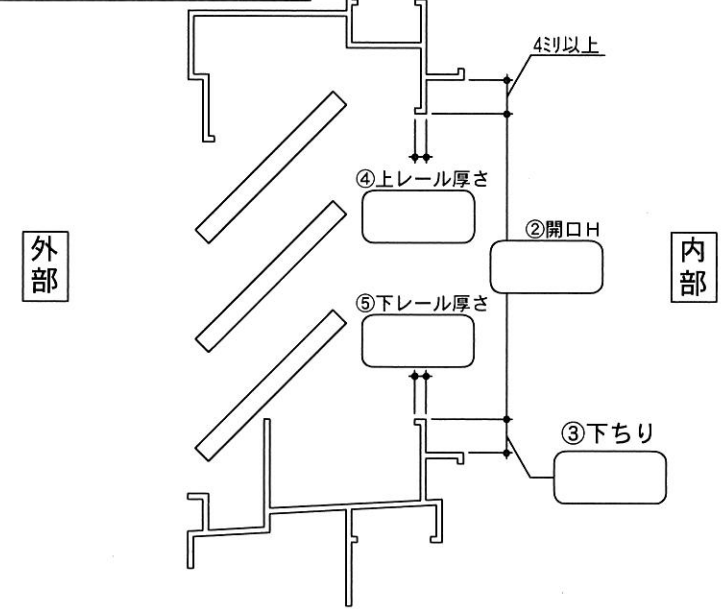

G型網戸 基本採寸表

※：左右ケンドン仕様 か 上下ケンドン仕様 かチェック をして下さい。

<input type="checkbox"/>	左右ケンドン仕様
--------------------------	----------

<input type="checkbox"/>	上下ケンドン仕様
--------------------------	----------

製作網戸寸法	
W	H
ミリ	ミリ

型材色	ネット色

③下ちり がある場合

③下ちり がない場合