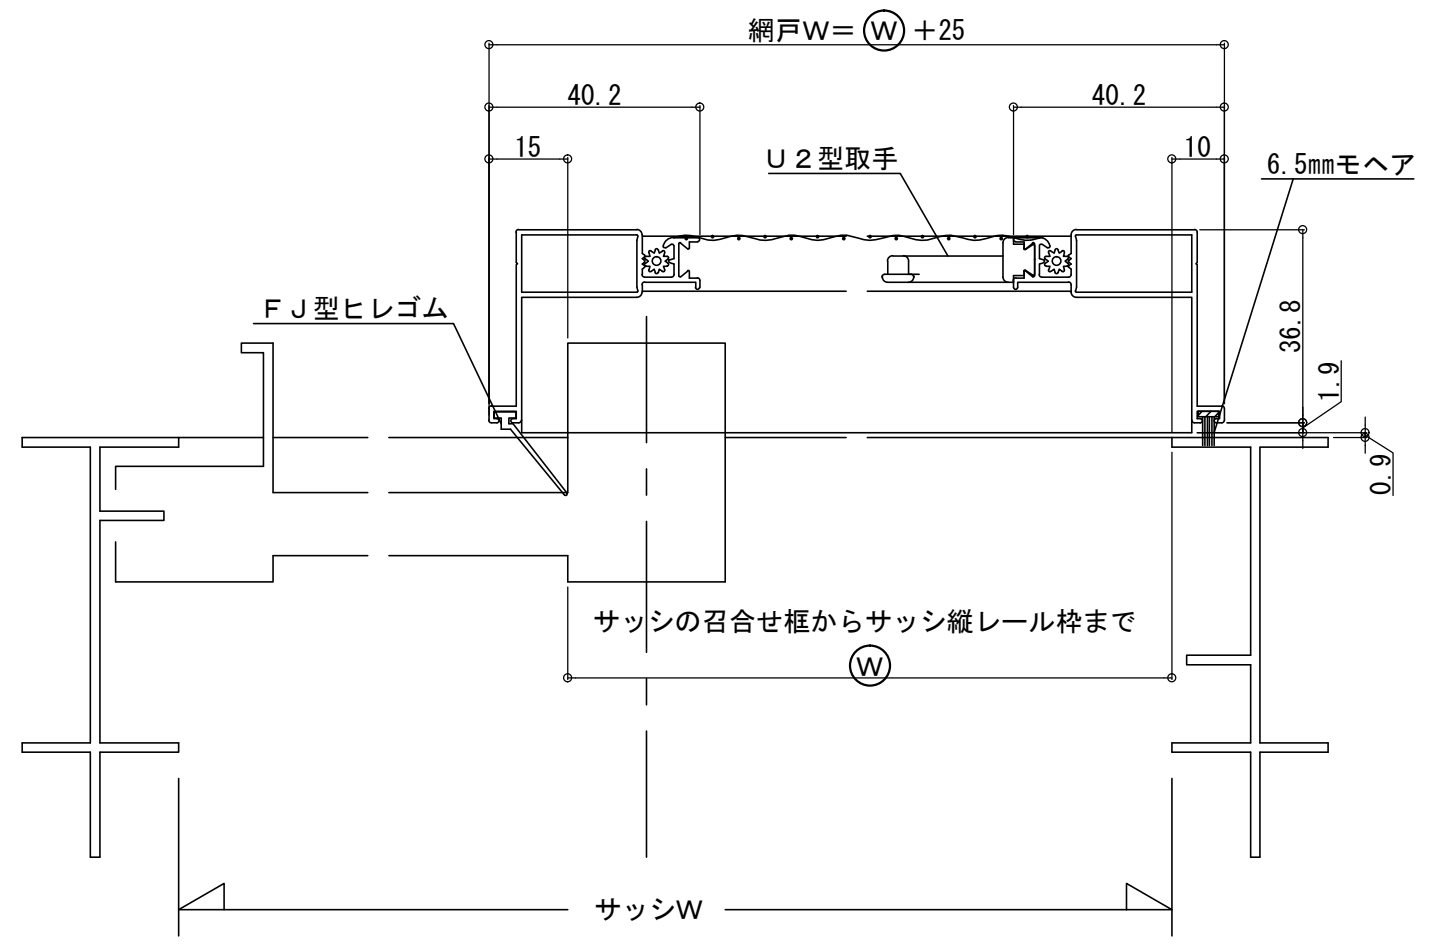

※網戸はツヤ消しシルバー(D)色のみ

※網戸H1166以上で、中棧の指示がない場合は網戸Hの中心に付きます。

※取手は中棧のすぐ下に取り付します。

※6.5mmモヘアはブラック色です。

※ネットは1枚張りです。

※ヒレゴムはブラック色です。

外側

内側

外側

内側

※網戸は内観右仕様です。