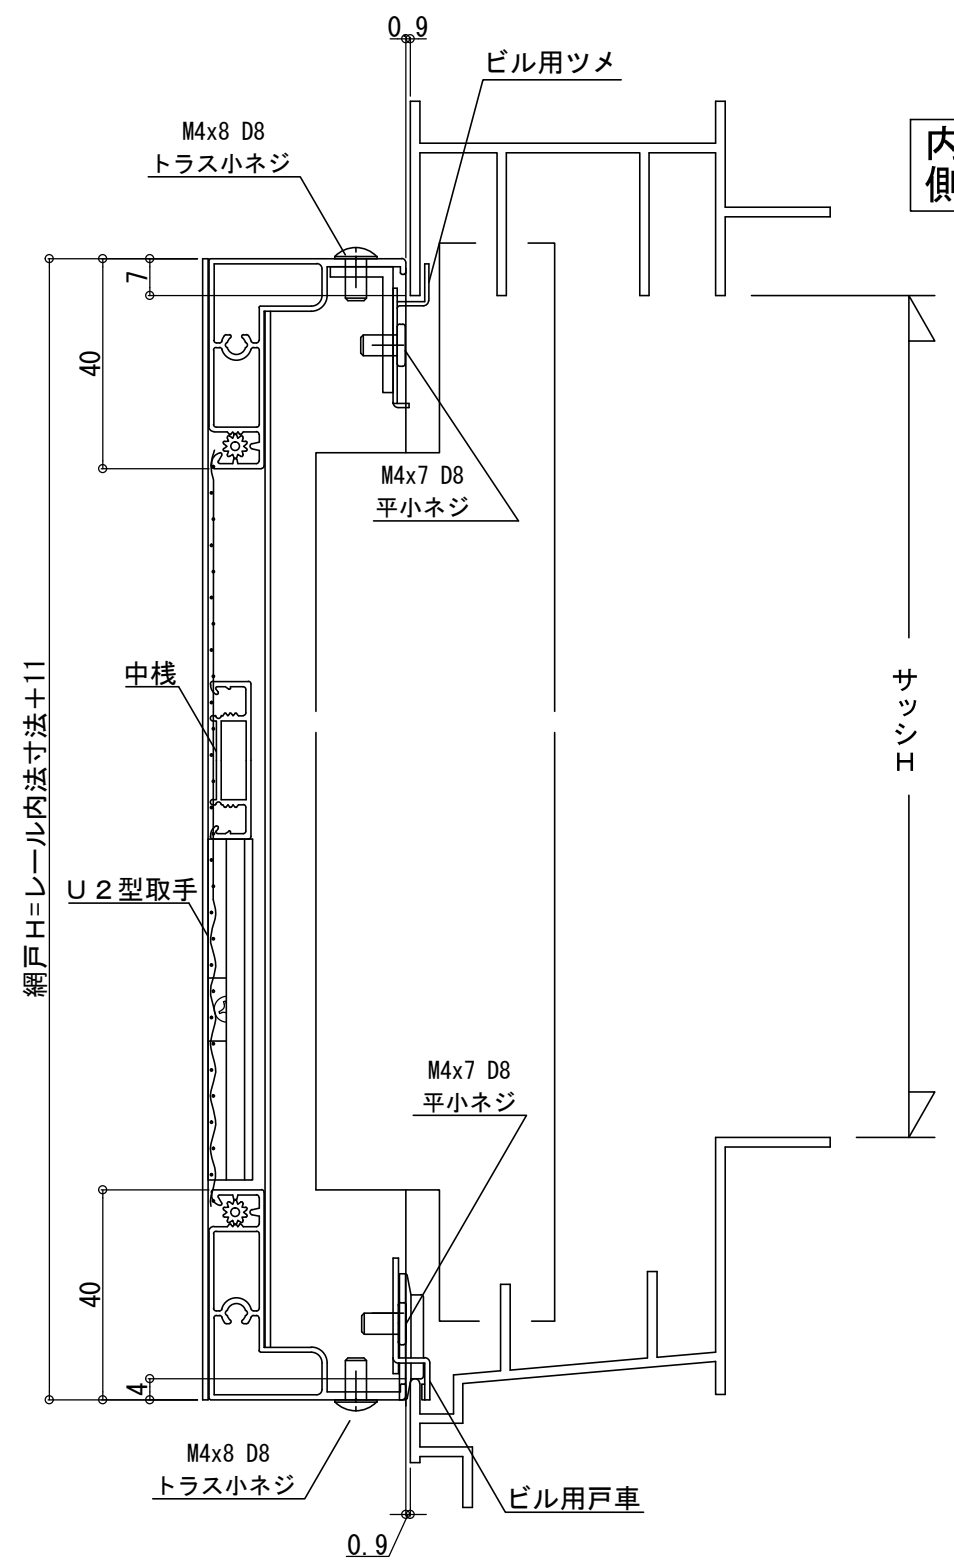

※網戸はツヤ消しシルバー(D)色のみ

※網戸H1166以上で、中棧の指示がない場合は網戸Hの中心に付きます。

※取手は中棧のすぐ下に取り付します。

※6.5mmモヘアはブラック色です。

※ネットは1枚張りです。

※ヒレゴムはブラック色です。

外側

内側

外側

内側

※網戸は内観右仕様です。