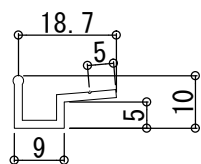

外側

内側

持出し下レール(別途料金)

※網戸はツヤ消しシルバー(D)色のみ

※網戸H1166以上で、中棧の指示がない場合は網戸Hの中心に付きます。

※取手は中棧のすぐ下に取付します。

※6.5mmモヘアはブラック色です。

※ネットは1枚張りです。

※ヒレゴムはブラック色です。

外側

※網戸は内観右仕様です。