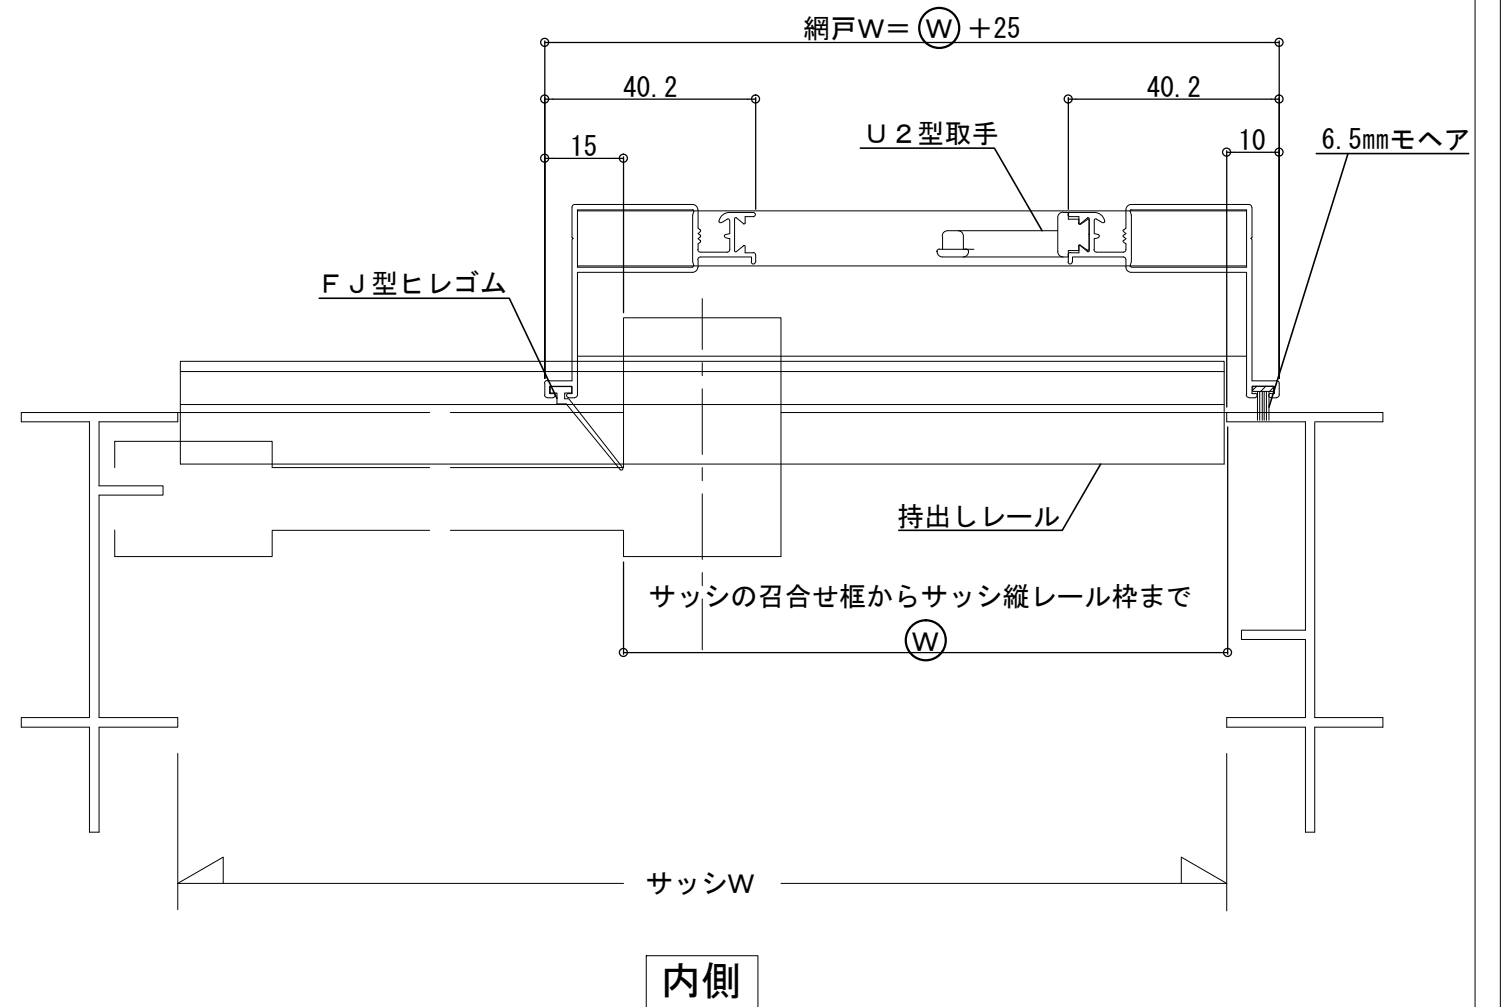

外側

内側

持出し下レール(別途料金)

※網戸はツヤ消しシルバー(D)色のみ

※網戸H1166以上で、中棧の指示がない場合は網戸Hの中心に付きます。

※取手は中棧のすぐ下に取付します。

※6.5mmモヘアはブラック色です。

※ネットは1枚張りです。

※ヒレゴムはブラック色です。

外側

※網戸は内観右仕様です。