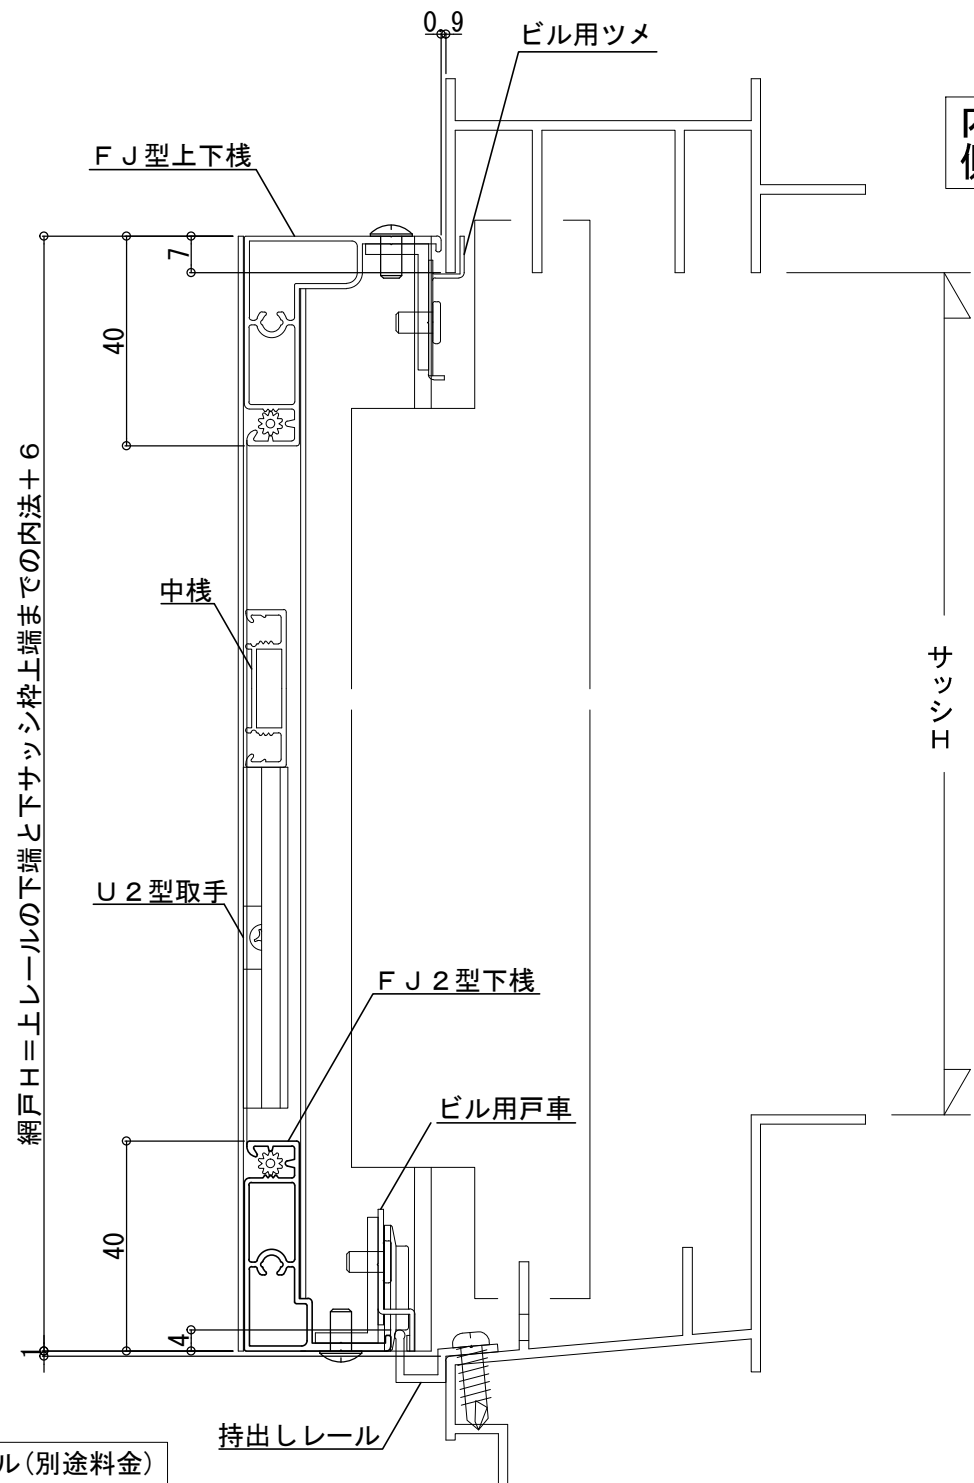

外側

内側

持出し下レール(別途料金)

※網戸はツヤ消しシルバー(D)色のみ

※網戸H1166以上で、中棧の指示がない場合は網戸Hの中心に付きます。

※取手は中棧のすぐ下に取付します。

※6.5mmモヘアはブラック色です。

※ネットは1枚張りです。

※ヒレゴムはブラック色です。

外側

※網戸は内観右仕様です。