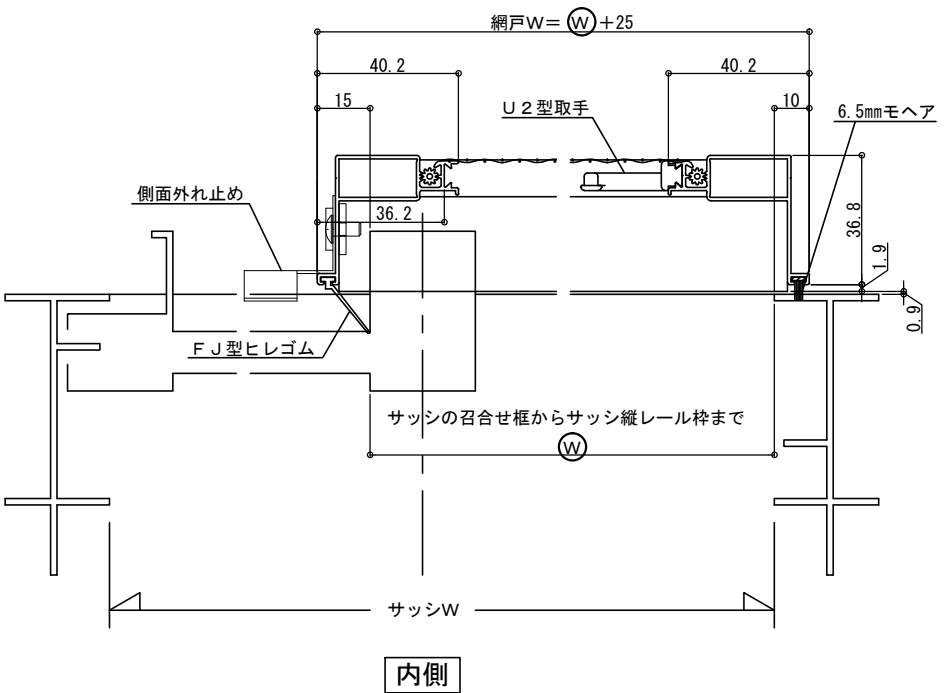

※網戸はツヤ消しシルバー(D)色のみ

※：網戸H1166以上のとき、中棧 が指示なきときは網戸Hの中心に付きます。

※：取手は中棧のすぐ下に取付します。

※：6.5mmモヘアはブラック色です。

※：ネットは1枚張りです。

※：ヒレゴムはブラック色です。

外側

内側

外側

内側