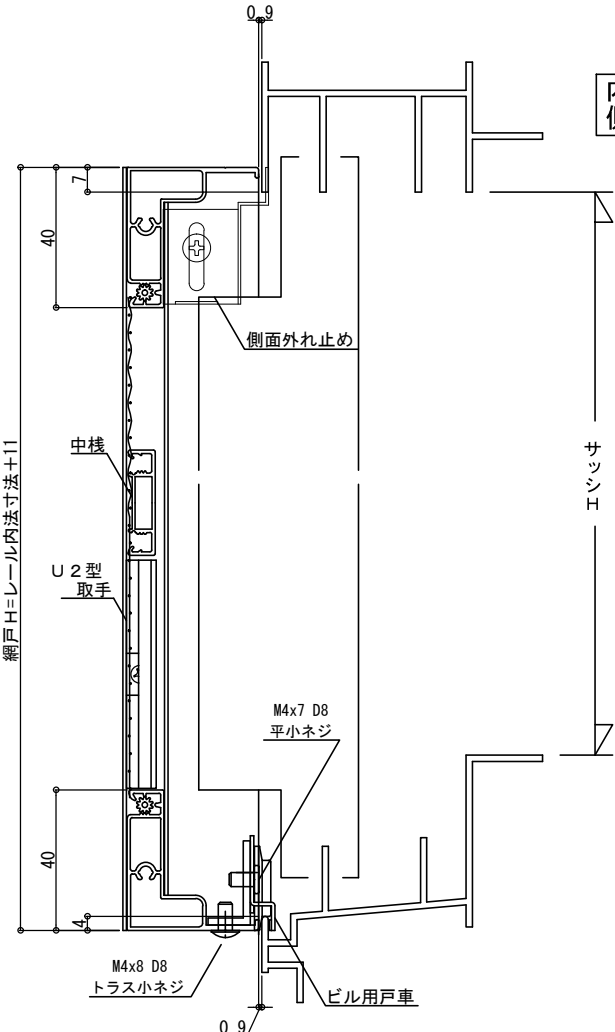

※網戸はツヤ消しシルバー(D)色のみ

※：網戸H1166以上のとき、中棧 が指示なきときは網戸Hの中心に付きます。

※：取手は中棧のすぐ下に取付します。

※：6.5mmモヘアはブラック色です。

※：ネットは1枚張りです。

※：ヒレゴムはブラック色です。

外側

内側

外側

内側