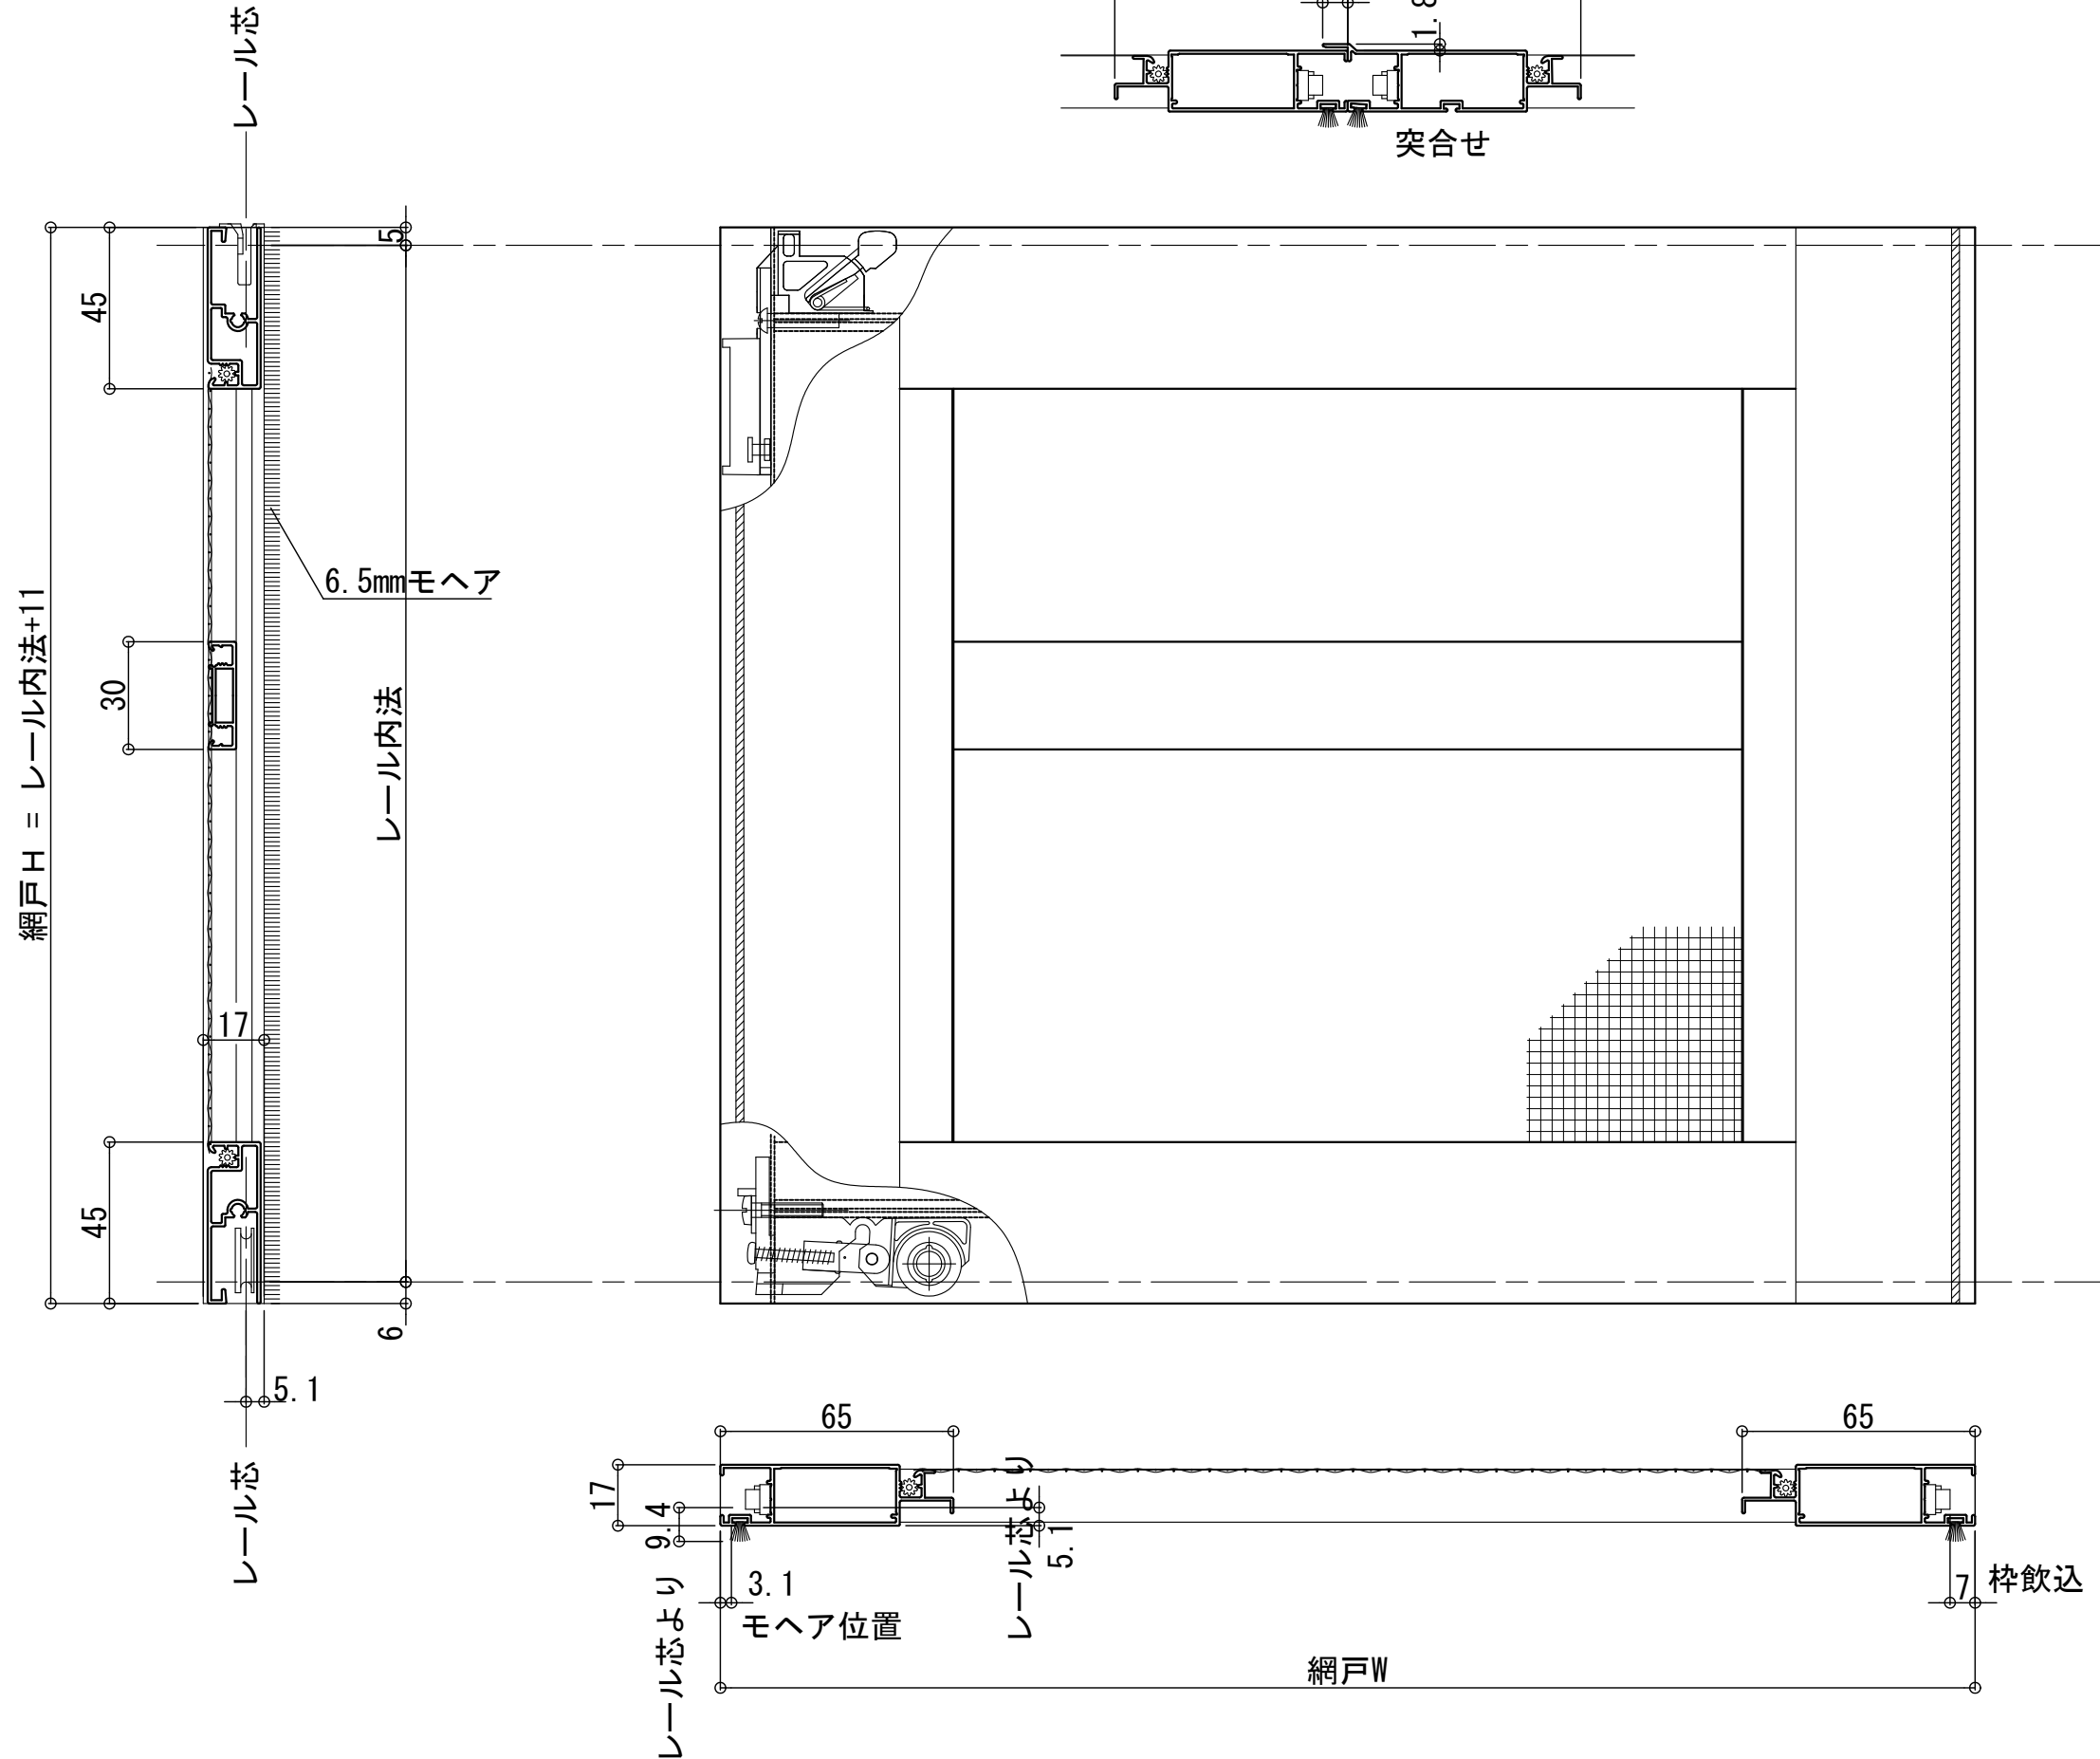

LL3型網戸

L型上下棧

ビル用縦框3

ビル用召合せ框1