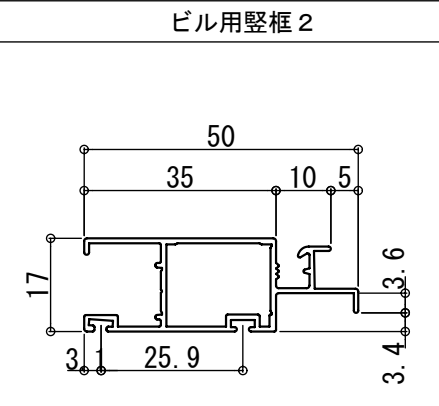

SS2型網戸

\geq H1500 中棧無し