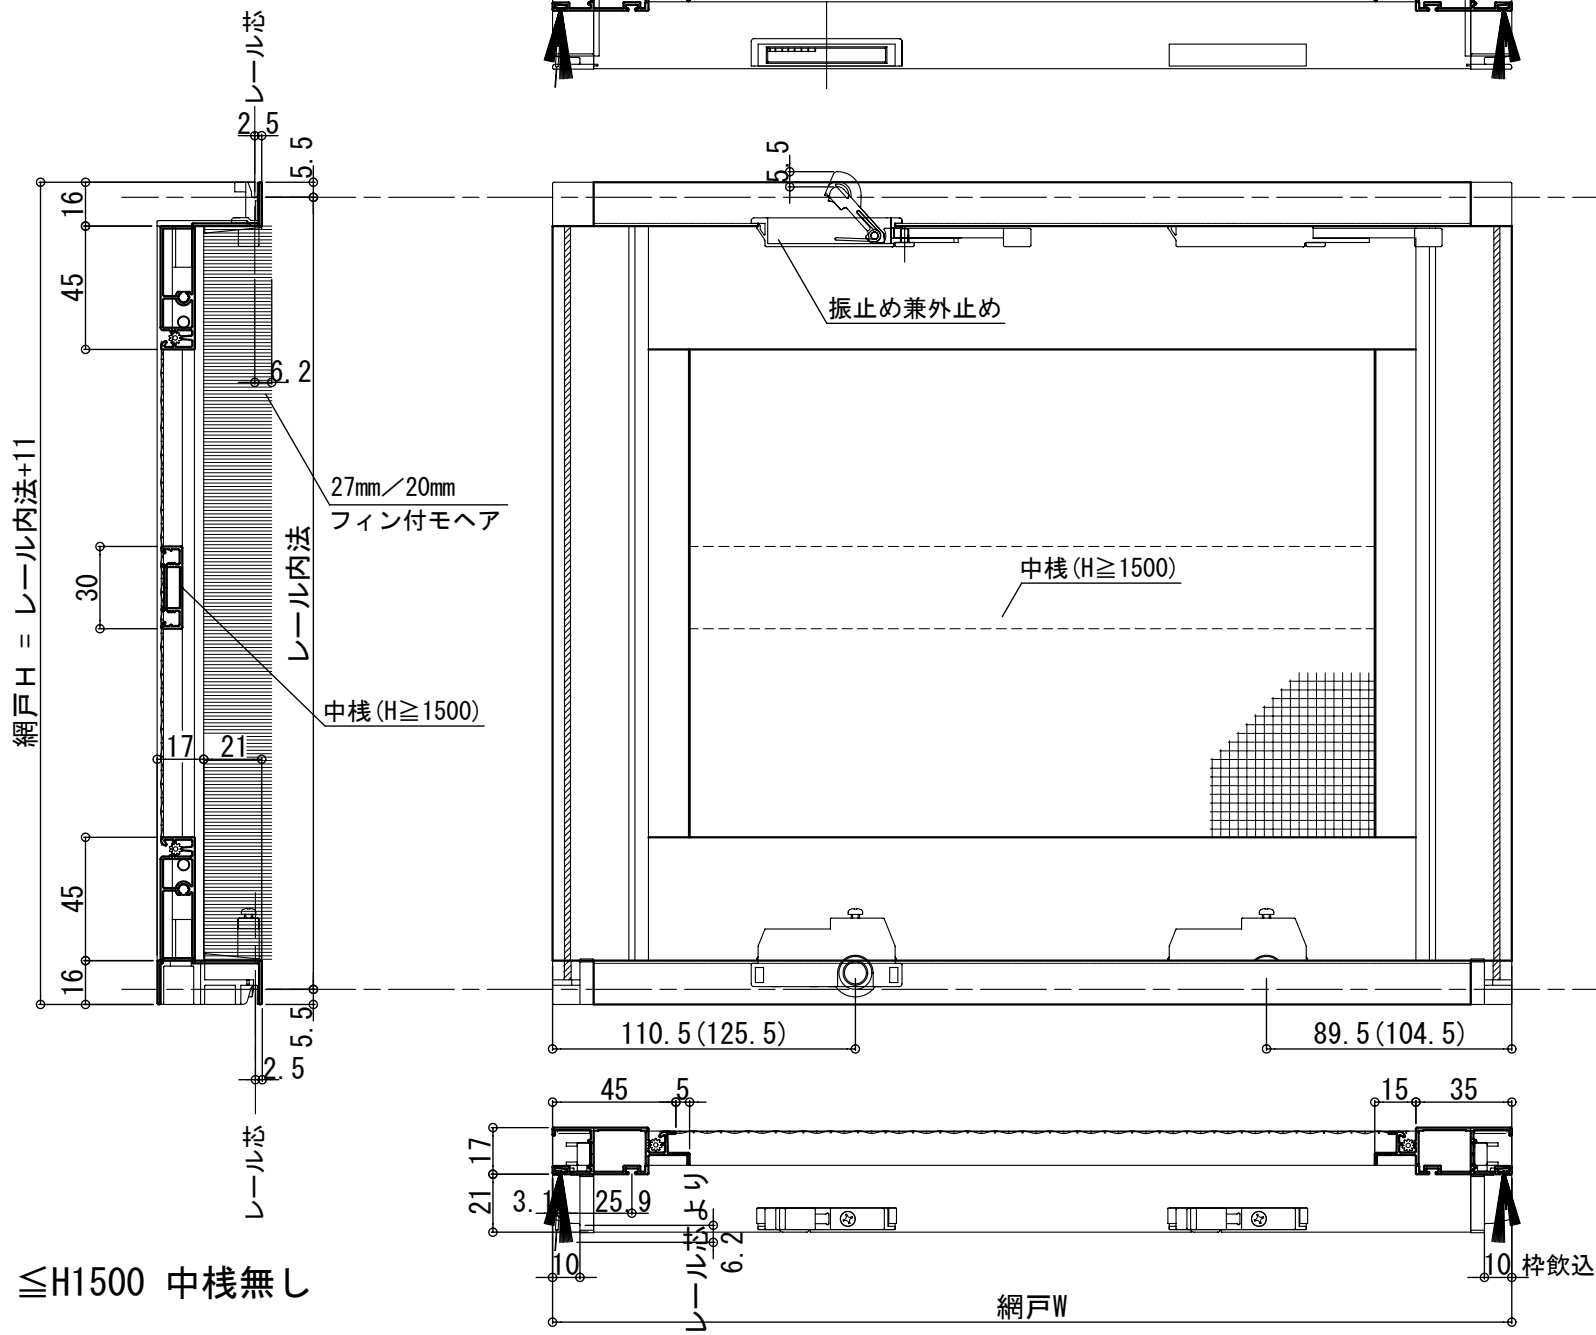

SS2型網戸

\geq H1500 中棧無し