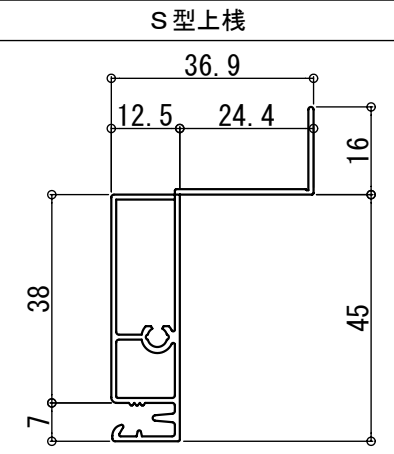

SS2型網戸

\geq H1500 中棧無し