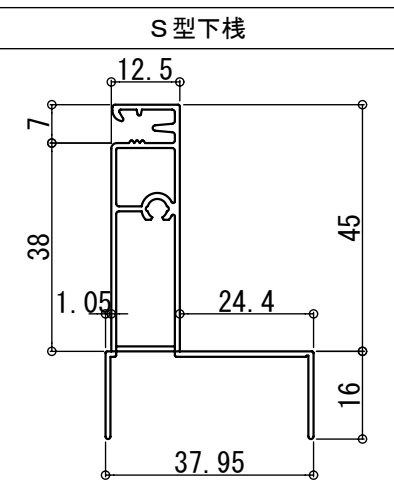

SS2型網戸

\geq H1500 中棧無し