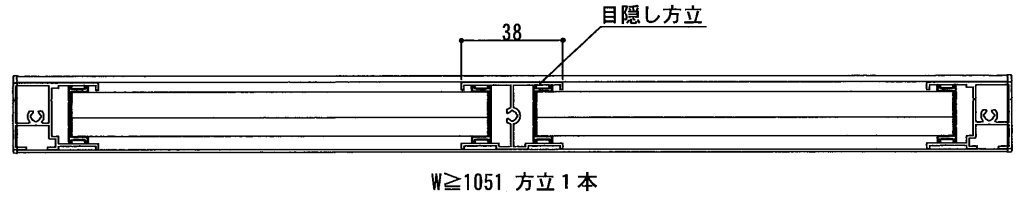

<すっきりブラケット特注>

※面格子製作可能範囲は16513までとなります。