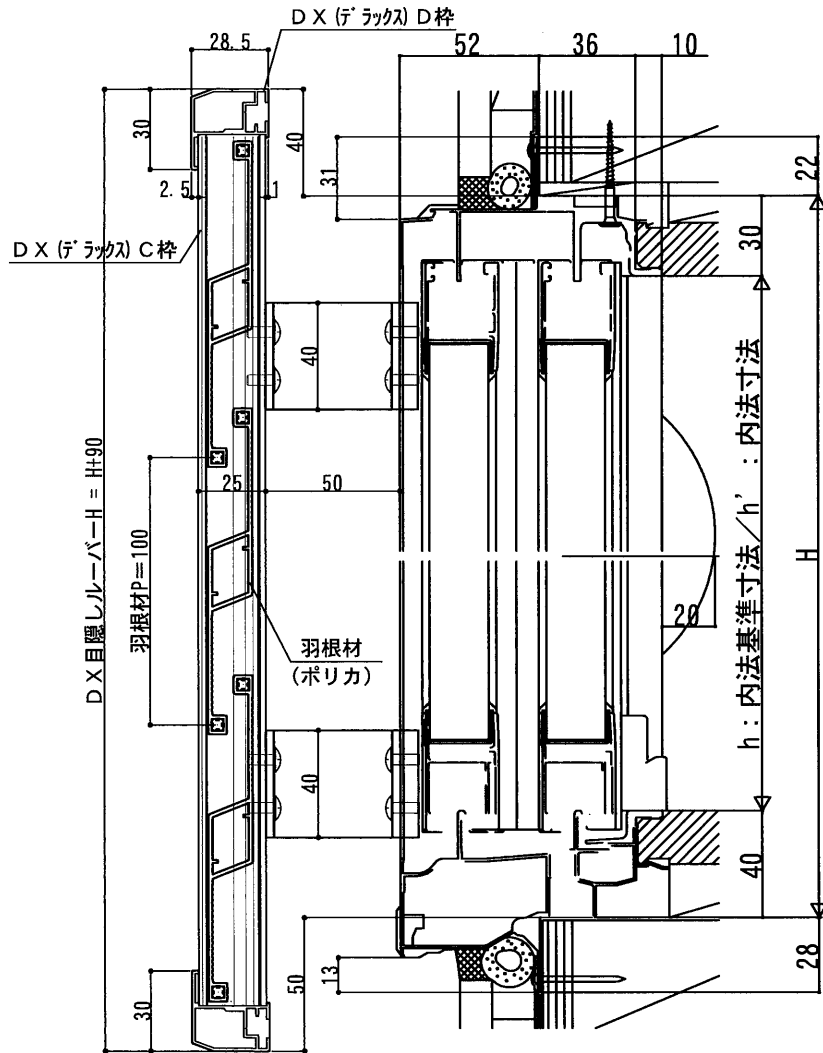

<すっきりブラケット特注>

※面格子製作可能範囲は16513までとなります。