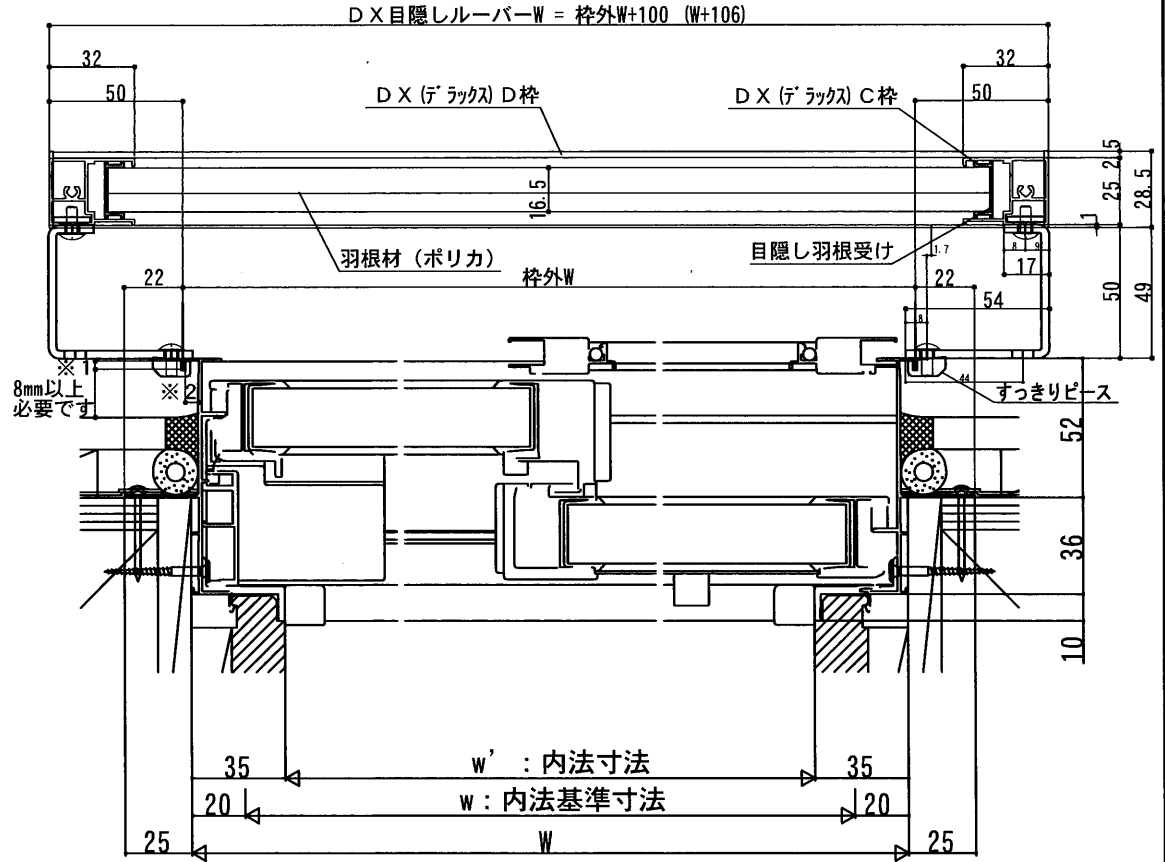

<すっきりブラケット特注>

※面格子製作可能範囲は16513までとなります。