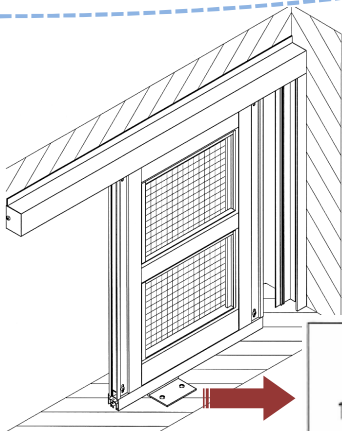

N型網戸

既設のレールが無くても取付可能!!

下レールが無いバリアフリーな網戸です

N型網戸【吊り下げ式ノンレール網戸】

上部に取り付けられた上レールに網戸が吊り下がる左右スライド式網戸です。床面のレールが不要になるのが特徴です。N型網戸は中棧付、張分けとなります。壁面部分に戸当たりを付けることで網戸を閉めた時のすき間をなくします。

床面には網戸を動作させる為の下レールがありません。

※ただし網戸の位置を決めて開閉の動きを安定させるガイド部品を開口部以外の床面に取付けます。

既設のレールが無くても取付可能

下レールが無い為、出入口床面に凹凸が出来にくく、

小さなお子様からお年寄りの方まで過ごしやすい環境となります。

↓ガイド部品

当社対応可能ネットの一例

●メッシュとは1インチ(25.4mm)四方の中のマス目を表し、数字が大きいと網目が細かくなります。

| ネット種類 | メッシュ | 色 | ネットの特徴 |
|-------------|-------|---------------------|--|
| 快適ネット | 33 | ブラック | 線径が細く小さな虫の侵入を防ぎ 通気性・視界がUPした機能ネット |
| グラスファイバーネット | 18X16 | グレー | ガラス繊維入りネット |
| | | ブラック | |
| ペットディフェンス | 20 | グレー | ペットのひっかきに強いネット |
| | | ブラック | |
| 遮熱クールネット | 28X23 | ブラックに金属 ナノコーティング | ナノ単位のスチンレス薄膜がコーティング しており、遮熱効果、UVカット性、太陽光 を反射して外から室内が見えにくく、ホコリ の付着からネットを守る機能があるネット |