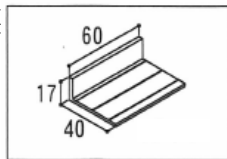

N型網戸

既設のレールが無くても取付可能!!

下レールが無いバリアフリーな網戸です

N型網戸【吊り下げ式ノンレール網戸】

上部に取り付けられた上レールに網戸が吊り下がる左右スライド式網戸です。床面のレールが不要になるのが特徴です。N型網戸は中棧付、張分けとなります。壁面部分に戸当たりを付けることで網戸を閉めた時のすき間をなくします。

床面には網戸を動作させる為の下レールがありません。

※ただし網戸の位置を決めて開閉の動きを安定させるガイド部品を開口部以外の床面に取付けます。

既設のレールが無くても取付可能

下レールが無い為、出入口床面に凹凸が出来にくく、

小さなお子様からお年寄りの方まで過ごしやすい環境となります。

↓ガイド部品

当社対応可能ネットの一例

●メッシュとは1インチ(25.4mm)四方の中のマス目を表し、数字が大きいと網目が細かくなります。

| ネット種類 | メッシュ | 色 | ネットの特徴 |
|-------------|-------|---------------------|--|
| 快適ネット | 33 | ブラック | 線径が細く小さな虫の侵入を防ぎ 通気性・視界がUPした機能ネット |
| グラスファイバーネット | 18X16 | グレー | ガラス繊維入りネット |
| | | ブラック | |
| ペットディフェンス | 20 | グレー | ペットのひっかきに強いネット |
| | | ブラック | |
| 遮熱クールネット | 28X23 | ブラックに金属 ナノコーティング | ナノ単位のスチンレス薄膜がコーティング しており、遮熱効果、UVカット性、太陽光 を反射して外から室内が見えにくく、ホコリ の付着からネットを守る機能があるネット |