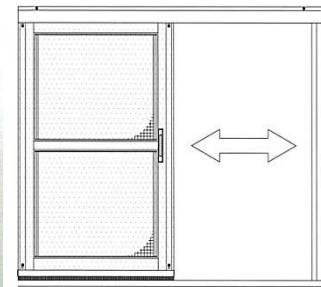

N型網戸

既設のレールが無くても取付可能!!

下レールが無いバリアフリーな網戸です

N型網戸【吊り下げ式ノンレール網戸】

上部に取り付けられた上レールに網戸が吊り下がる左右スライド式網戸です。床面のレールが不要になるのが特徴です。N型網戸は中棧付、張分けとなります。壁面部分に戸当たりを付けることで網戸を閉めた時のすき間をなくします。

床面には網戸を動作させる為の下レールがありません。

※ただし網戸の位置を決めて開閉の動きを安定させるガイド部品を開口部以外の床面に取付けます。

既設のレールが無くても取付可能

下レールが無い為、出入口床面に凹凸が出来にくく、

小さなお子様からお年寄りの方まで過ごしやすい環境となります。

↓ガイド部品

当社対応可能ネットの一例

●メッシュとは1インチ(25.4mm)四方の中のマス目を表し、数字が大きいと網目が細かくなります。

| ネット種類 | メッシュ | 色 | ネットの特徴 |
|-------------|-------|---------------------|--|
| 快適ネット | 33 | ブラック | 線径が細く小さな虫の侵入を防ぎ 通気性・視界がUPした機能ネット |
| グラスファイバーネット | 18X16 | グレー | ガラス繊維入りネット |
| | | ブラック | |
| ペットディフェンス | 20 | グレー | ペットのひっかきに強いネット |
| | | ブラック | |
| 遮熱クールネット | 28X23 | ブラックに金属 ナノコーティング | ナノ単位のスチンレス薄膜がコーティング しており、遮熱効果、UVカット性、太陽光 を反射して外から室内が見えにくく、ホコリ の付着からネットを守る機能があるネット |