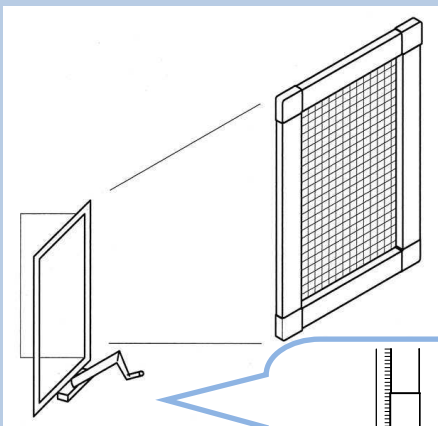

## サーモスIIの

縦すべり出し窓(ハﾟレーター)  
横すべり出し窓(ハﾟレーター)  
高所用横すべり出し窓  
ルーバー窓

東海アルミ工業の

あみど

### 網戸が取り外せて 窓掃除がとってもしやすい!!

純正の網戸はサッシに  
固定されてしまっており、  
取外しがとても難しいのです…

しかし東海アルミ工業の網戸に  
替えればサッシからの脱着が  
可能で、お掃除も楽々！

溝アタッチに  
網戸を建て込みます

東海アルミ工業の網戸に替えるところが良い!! ★その2★