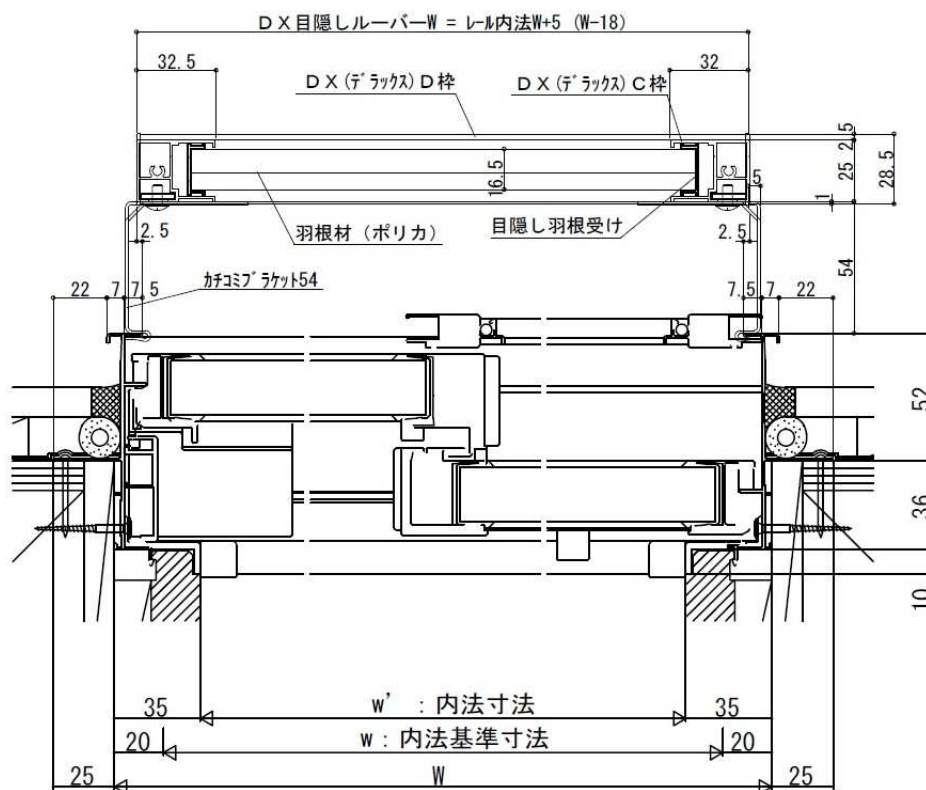

* 弊社面格子商品のご案内 *

新カチコミブラケット「カチコミ54」

D X(デラックス)シリーズ【目隠しルーバー・30×20 たて格子・30×20 横格子】
クロス格子・井桁格子などのカチコミ金具が、
住宅サッシ引き違い窓向けに取り付けられるようになりました。

※住宅用・ビル用兼用のカチコミ金具になります。

【施工例】…サーモス引き違い窓へD X目隠しルーバーを取付けた場合

色はシルバー(S)とダークブロンズ(DB)の2種