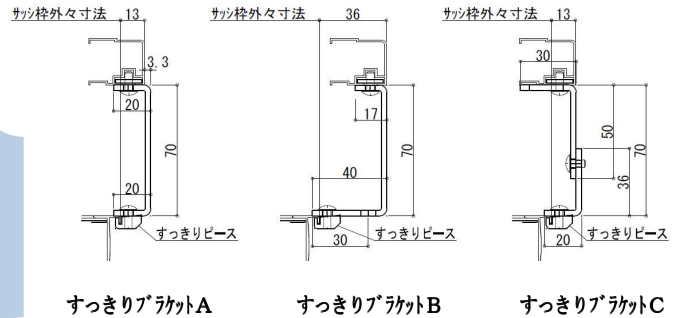

DX (デラックス) 目隠しルーバー

ポリカ素材で耐衝撃性に優れ、
プライバシーを守りながら室内に
光と風を程よく取り入れられます。
明るく快適な暮らしをご提案できます。

羽根材カラー：3色
ブロンズ・アクアグリーン・ホワイト