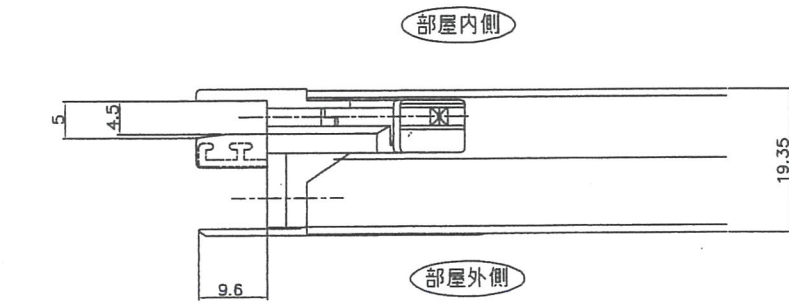

旧 P 型 振れ止め

(2001-2005 年頃)

TITEL	
PARTS	P型フレドメ 納まり図
SCALE	2 : 1
DATE	2001 / 12 / 15
品 番	TK-111