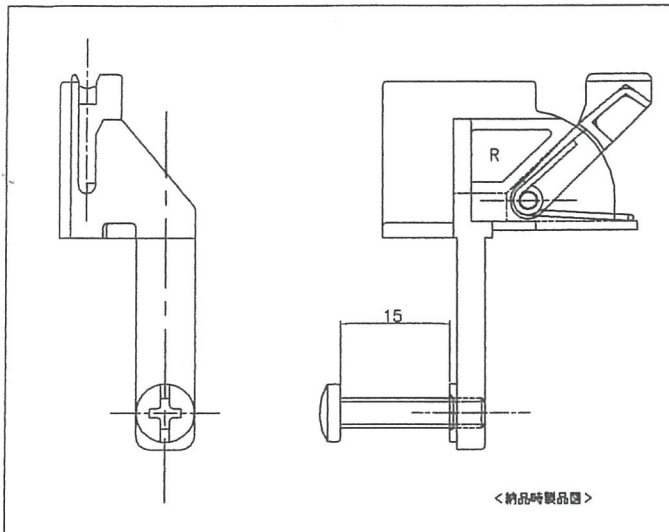

旧 P 型 振れ止め

(2001-2005 年頃)

TITEL	
PARTS	P型フレドメ 納まり図
SCALE	2 : 1
DATE	2001 / 12 / 15
品 番	TK-111