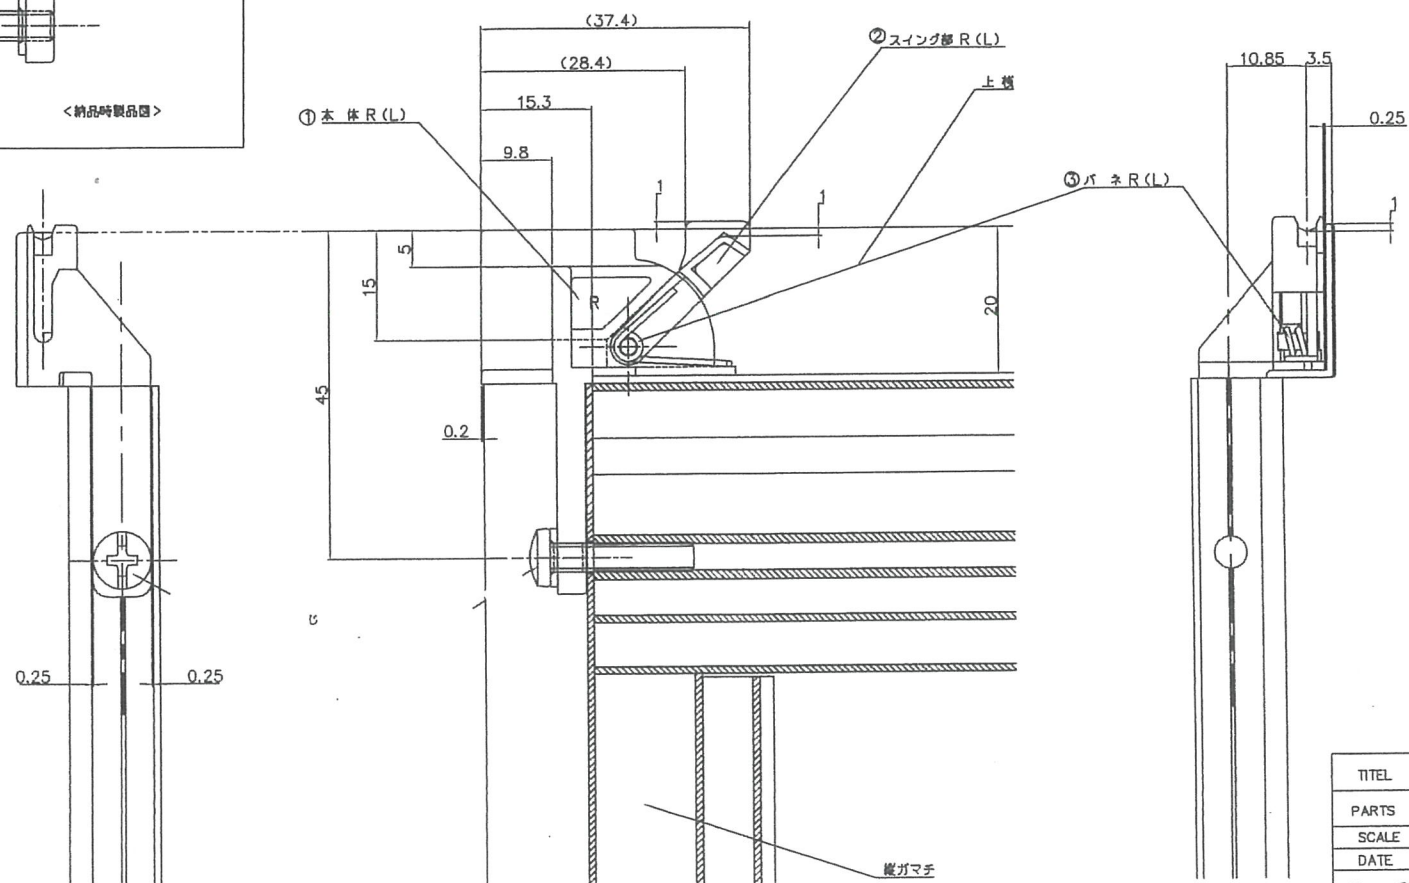

旧 P 型 振れ止め

(2001-2005 年頃)

TITEL	
PARTS	P型フレドメ 納まり図
SCALE	2 : 1
DATE	2001 / 12 / 15
品 番	TK-111