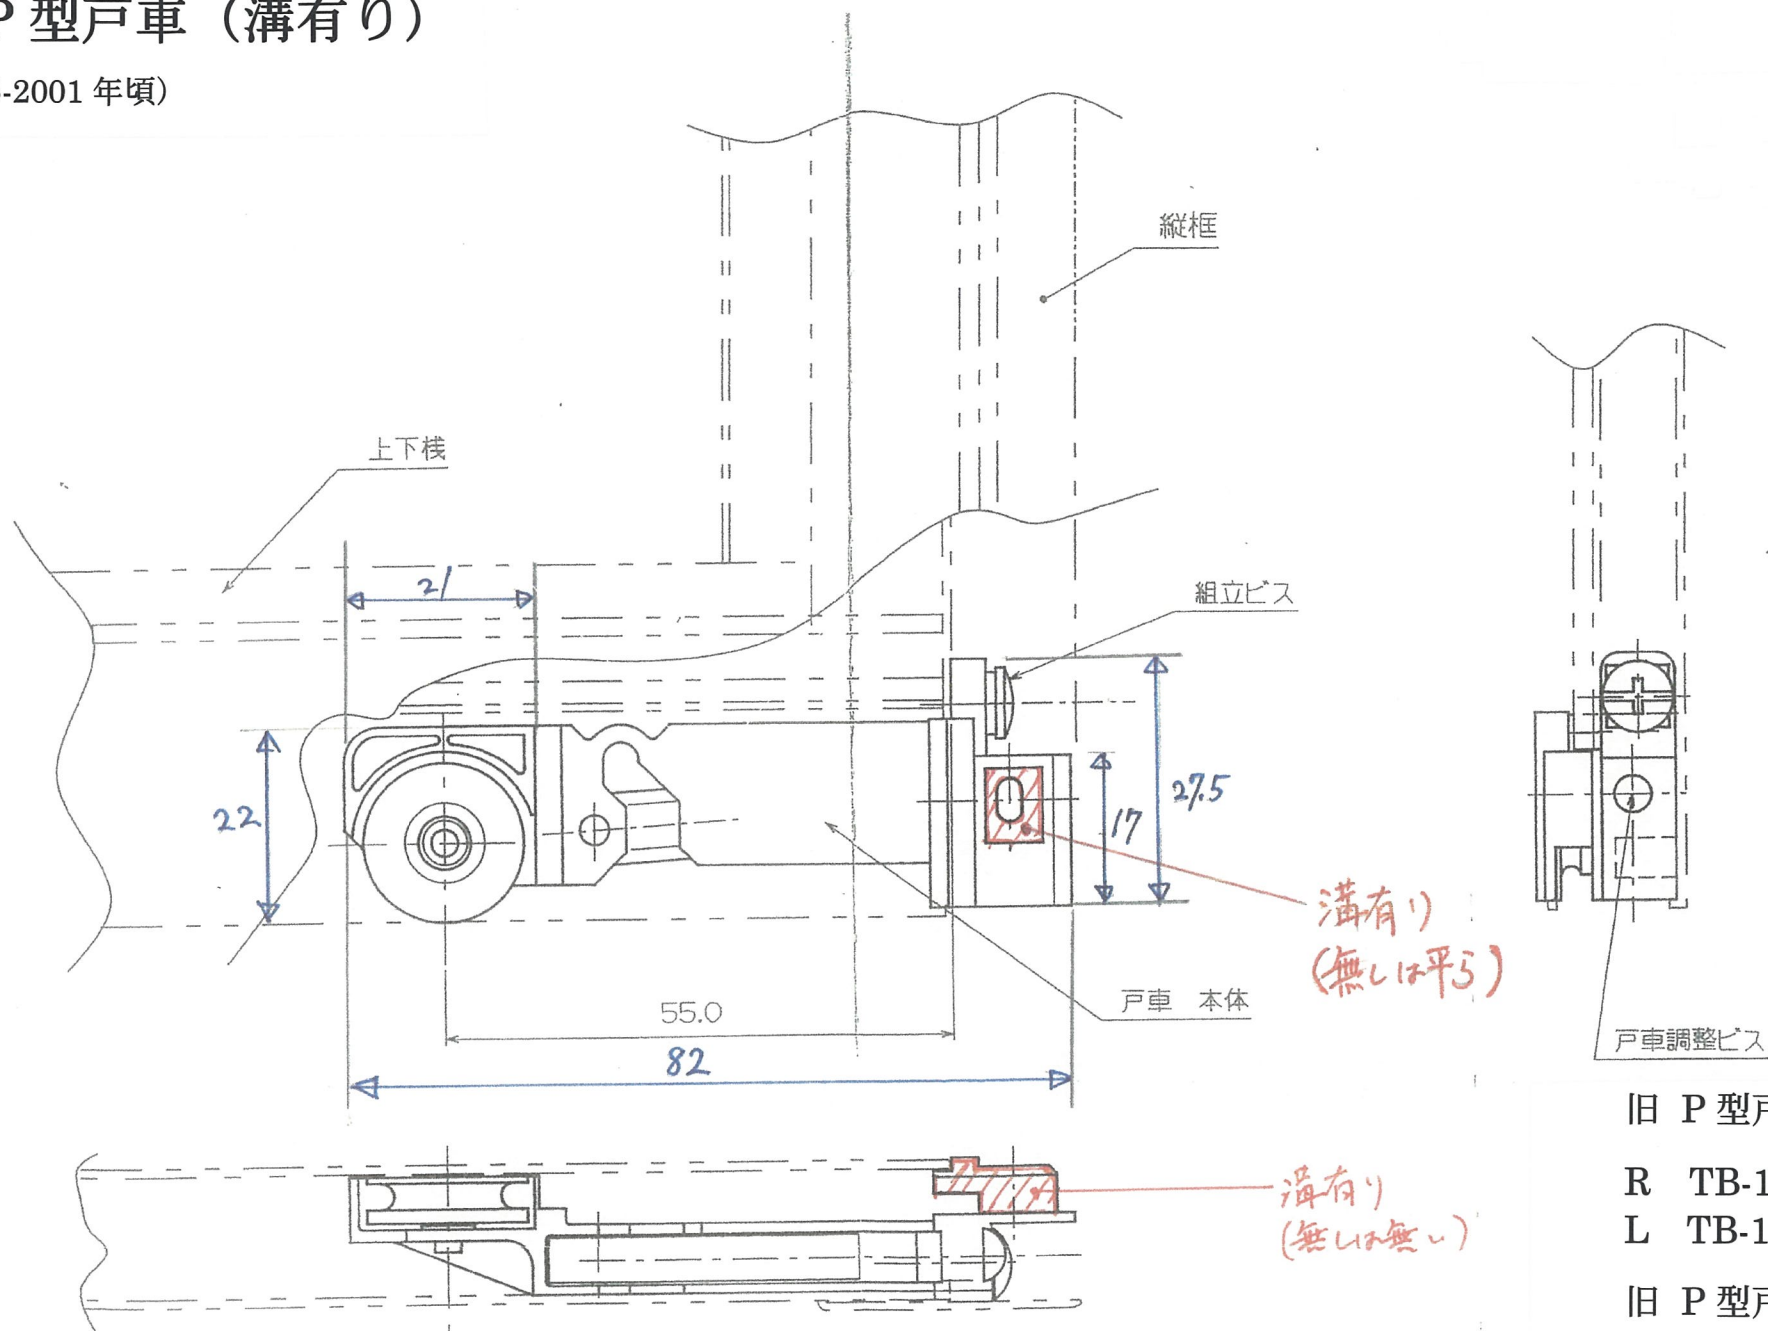

旧 P 型戸車 (溝有り)

(1995-2001 年頃)

旧 P 型戸車 (溝有り)

R TB-11-R

L TB-11-L

旧 P 型戸車 (溝無し)

R TB-11A-R

L TB-11A-L