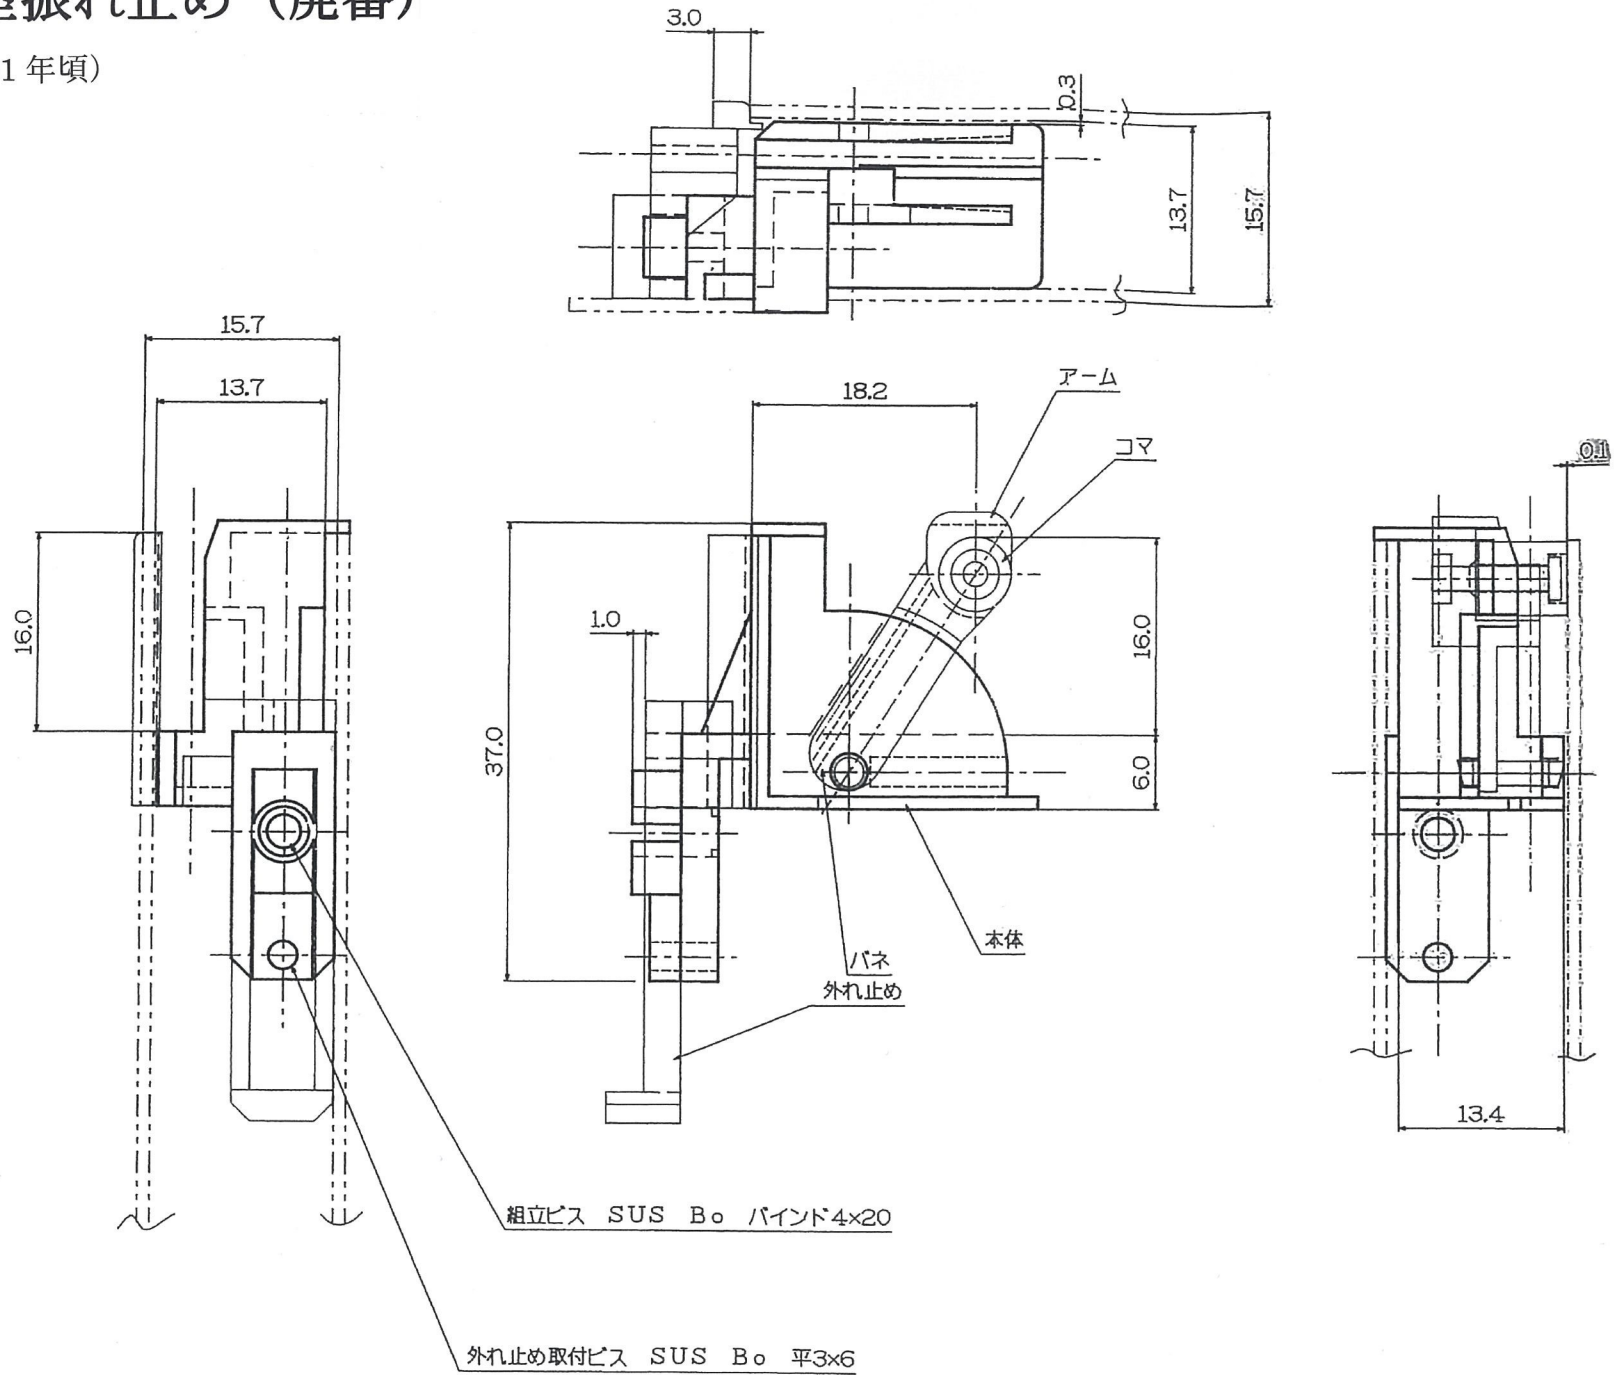

# 旧 P型振れ止め (廃番)

(1995-2001 年頃)

R・L有り