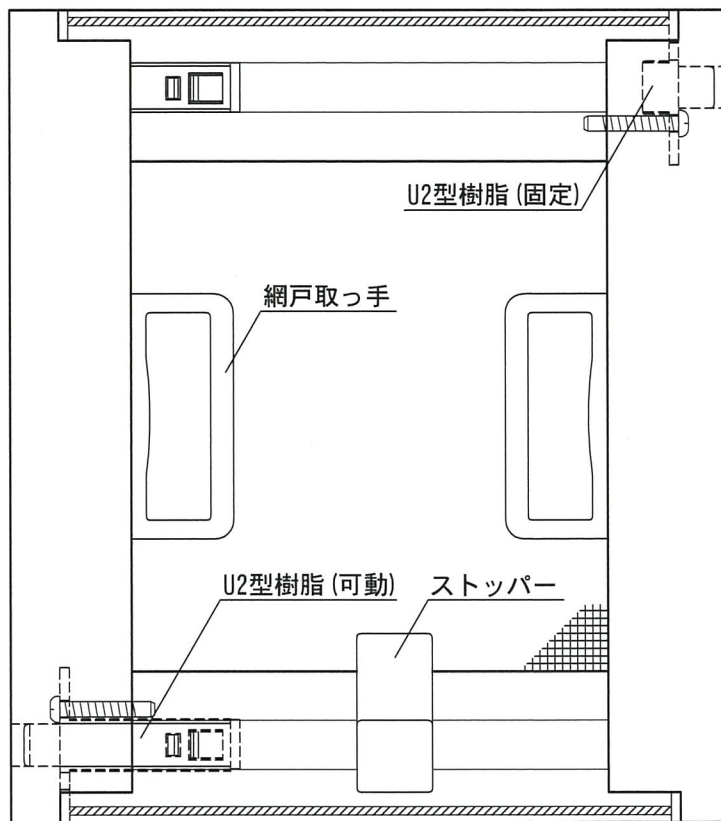

U型網戸

(住宅用上げ下げ窓・内倒し窓向け)

U2型網戸

(住宅用上げ下げ窓・内倒し窓向け)

網戸出来寸

網戸W = 開口W + 8
網戸H = サッシに依る

住宅用上げ下げ窓向け

※本図はトステム（株）製 デュオ/シンフォニー/NCVオペラの片上げ下げ窓用の内観姿図です。