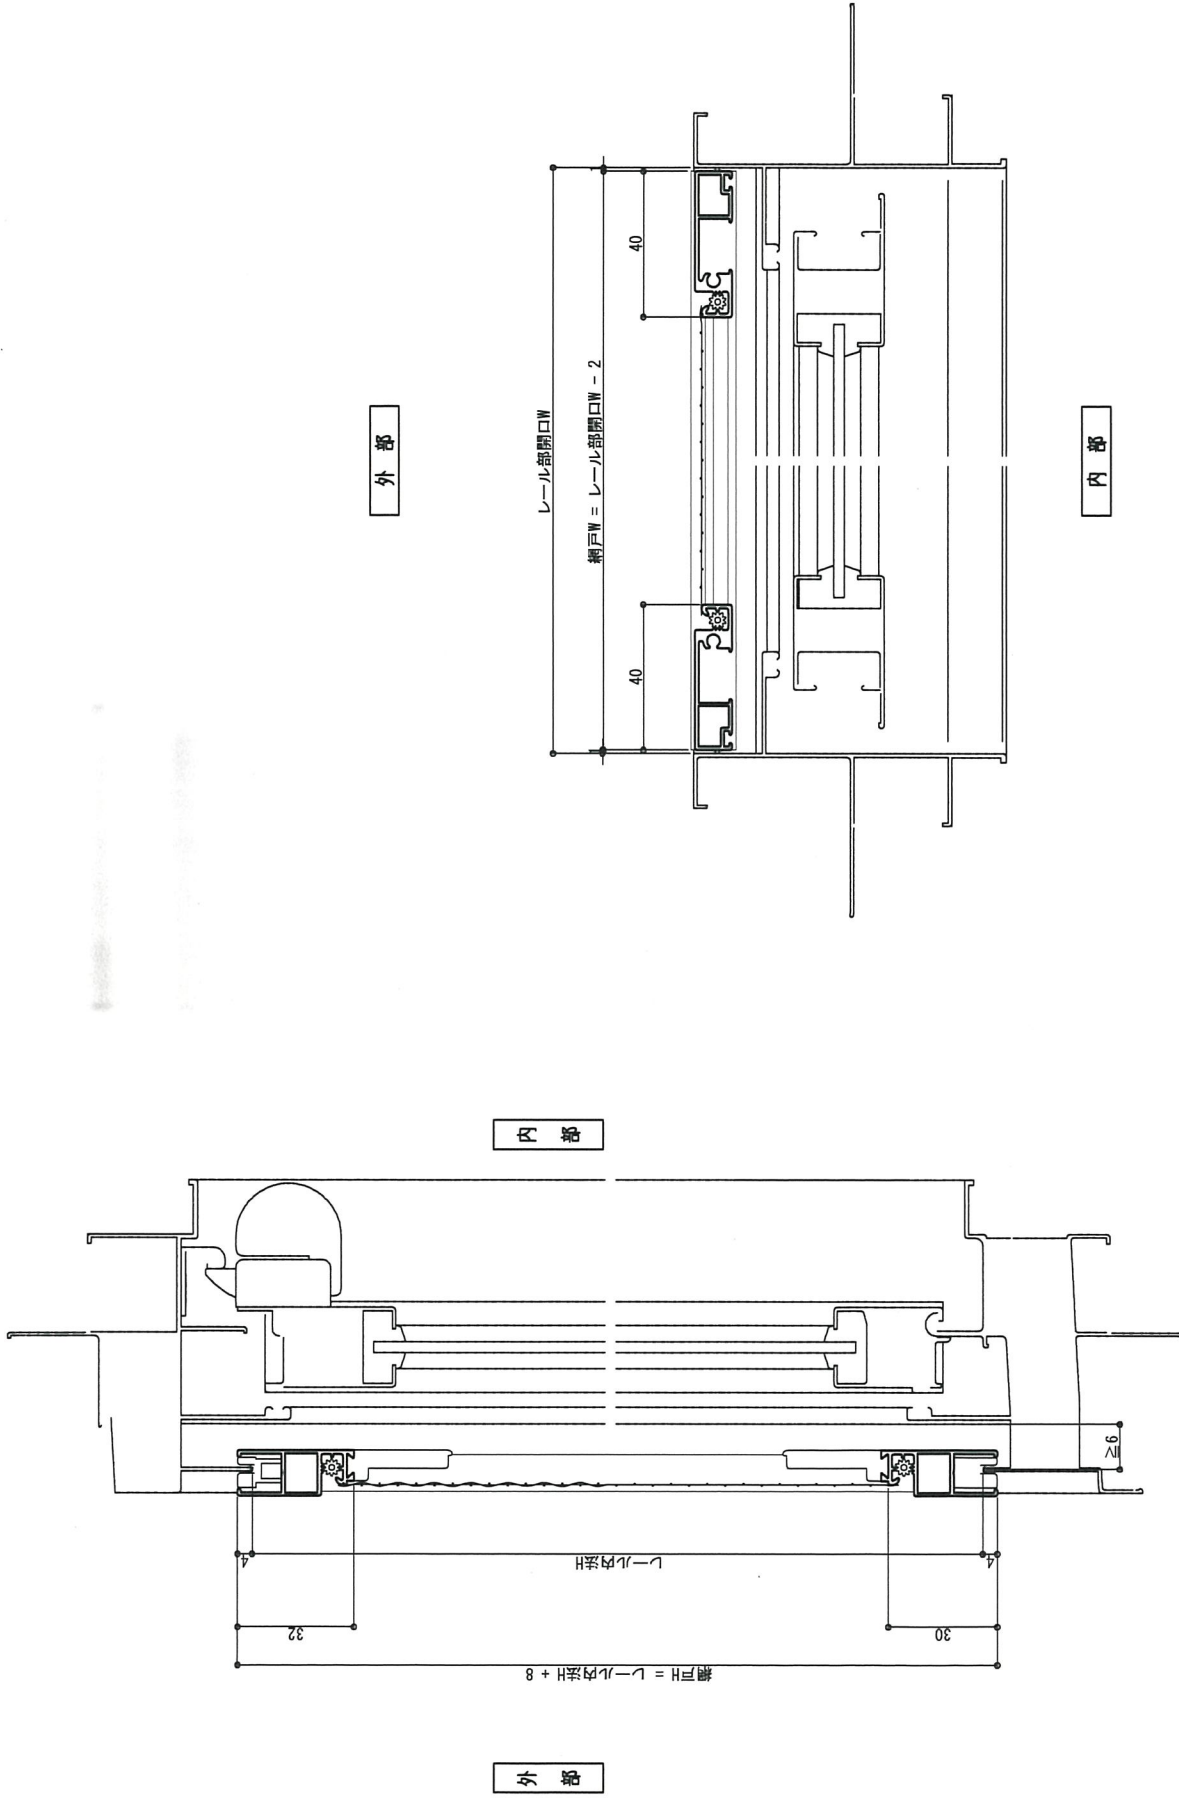

図面名 U型(U7型) 参考納まり図 (両上げ下げ窓)

縮尺 1/1

図番 1/1

U型(U5型) 参考納まり図 (住宅用内倒し窓)

対応可能な特殊ネット一覧表

(価格は別冊の「網戸製作時割増カタログ」をご参照下さい。)

●メッシュとは1インチ(25.4mm)四方の中のマス目を表し、数字が大きいと網目が細かくなります。

ネット種類	メッシュ	色	素材	
合成樹脂ネット	20	グレー	ポリプロピレン樹脂製	
		ブラック		
	24	グレー	ポリプロピレン樹脂製	
		ブラック		
快適ネット	33	ブラック	ポリプロピレン樹脂製	線径が細く小さな虫の侵入を防ぎ 通気性・視界がUPした機能ネット
グラスファイバーネット	18X16	グレー	グラスファイバー	ガラス繊維入りネット
		ブラック		
ステンネット316	16		ステンレス	
	18		ステンレス	
	20		ステンレス	
	24		ステンレス	
	30		ステンレス	
	40		ステンレス	
ペットディフェンス	20	グレー	ポリエステルに ビニールコーティング	ペットのひっかきに強いネット
		ブラック		
銀黒マジックネット	20	室内側黒・室外側銀	ポリエステル	太陽光を反射して外側から見えにくく 室内側からはすっきり見えるネット
アミドロジー お掃除超簡単	20	ブラック	ポリエステル	超親水加工により水だけで 掃除できるネット
アミドロジー 清潔輝	20	ブラック	ポリエステル	ナノ粒子技術でホコリがつきにくいネット
アミドロジー 侵入虫禁止	50	ブラック	ポリエステル	ナノ粒子技術でホコリがつきにくく 虫が入りにくいネット
クロスキャビン	200	ブラック	ポリエステル	花粉対策ネット