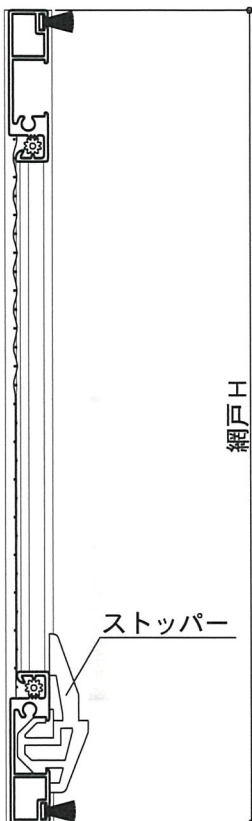

U型網戸

(住宅用上げ下げ窓・内倒し窓向け)

U2型網戸

(住宅用上げ下げ窓・内倒し窓向け)

網戸出来寸

網戸W = 開口W + 8
網戸H = サッシに依る

住宅用上げ下げ窓向け

※本図はトステム（株）製 デュオ/シンフォニー/NCVオペラの片上げ下げ窓用の内観姿図です。

U2型上下棧	U型縦框 (障子部)	U2型樹脂 (固定)	U2型樹脂 (可動)
U2型網戸取っ手	下り止めストッパー	モヘア	
		<div style="display: flex; justify-content: space-around;"> <div style="text-align: center;"> <p>9mm</p> </div> <div style="text-align: center;"> <p>15mm</p> </div> </div> <p style="text-align: center;">ブラック</p>	<p style="text-align: center;">ブラック</p>