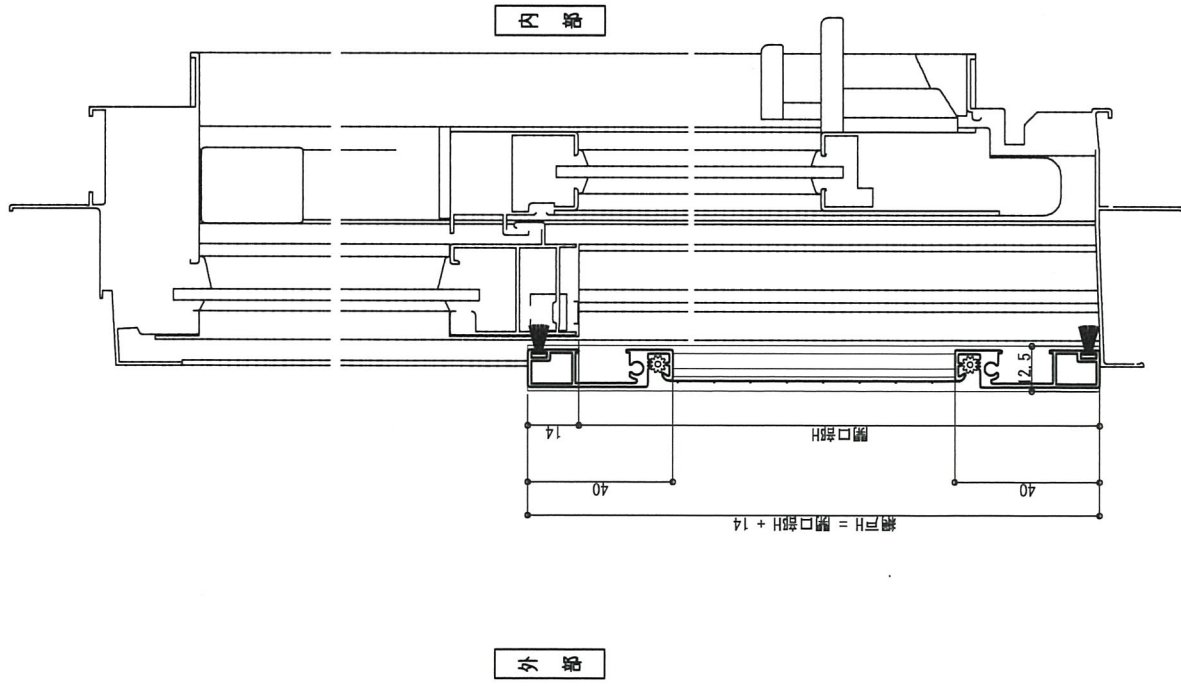

U型(U2型) 参考納まり図 (片上げ下げ窓)