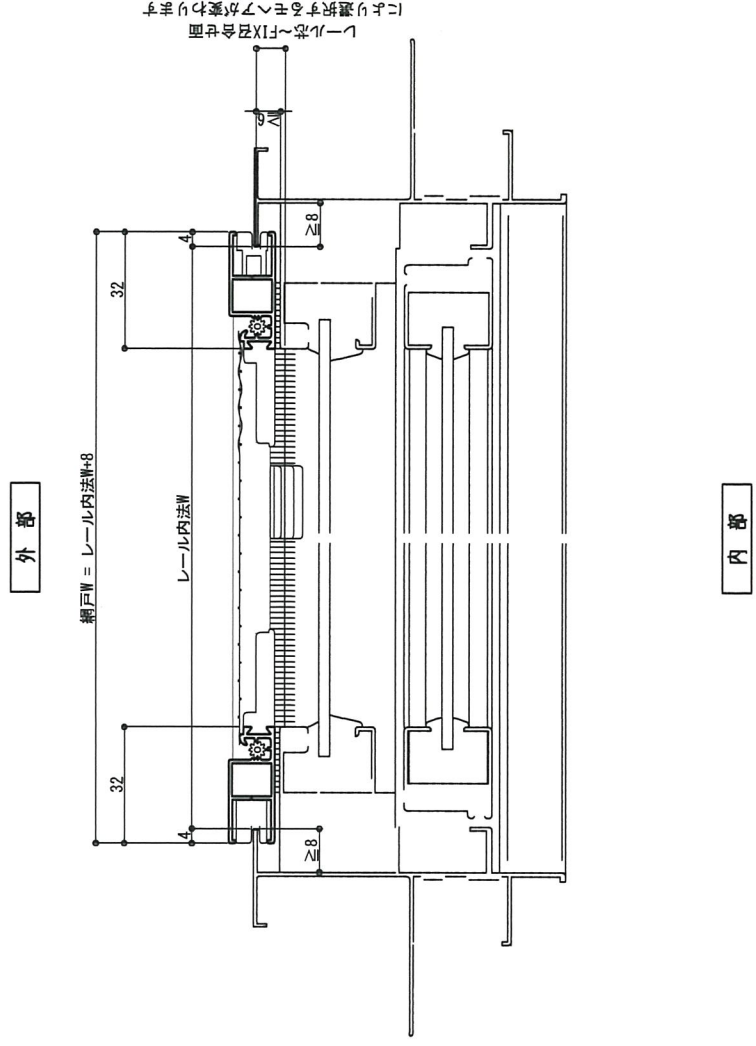

U型(U2型) 参考納まり図 (片上げ下げ窓)