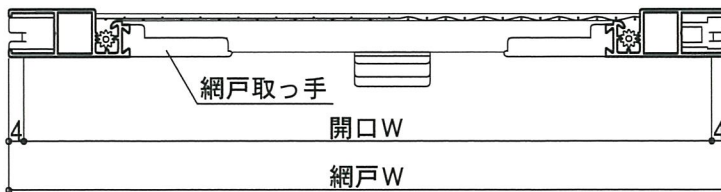

U型網戸

(住宅用上げ下げ窓・内倒し窓向け)

U2型網戸

(住宅用上げ下げ窓・内倒し窓向け)

網戸出来寸

網戸W = 開口W + 8
網戸H = サッシに依る

住宅用上げ下げ窓向け

※本図はトステム（株）製 デュオ/シンフォニー/NCVオペラの片上げ下げ窓用の内観姿図です。

U2型上下棧	U型縦框 (障子部)	U2型樹脂 (固定)	U2型樹脂 (可動)
U2型網戸取っ手	下り止めストッパー	モヘア	
		<div style="display: flex; justify-content: space-around;"> <div style="text-align: center;"> <p>9mm</p> </div> <div style="text-align: center;"> <p>15mm</p> </div> </div> <p style="text-align: center;">ブラック</p>	<p style="text-align: center;">ブラック</p>