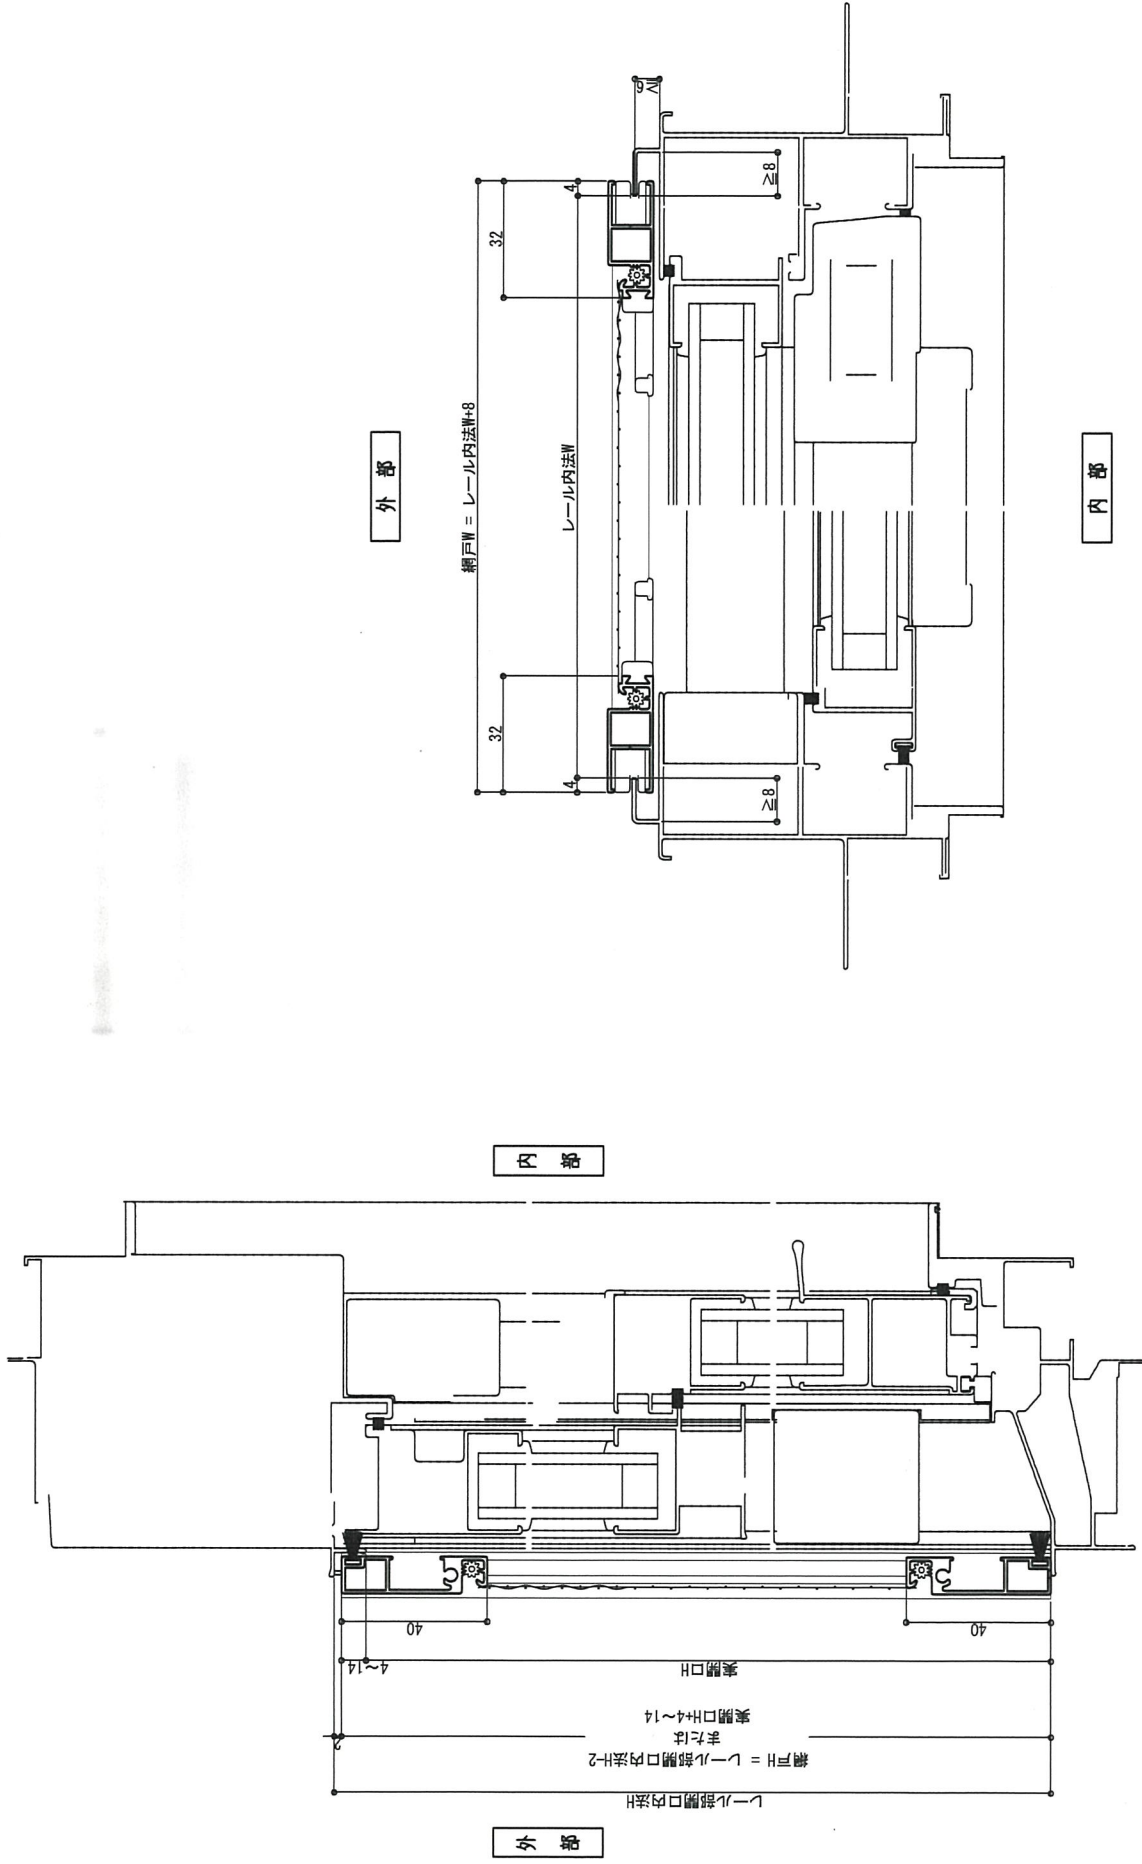

U型(U7型) 参考納まり図 (両上げ下げ窓)

東海アルミ工業 (株)

受領

検図

製図

製図

日付 2014/6/1 工事名

図面名 U型(U7型) 参考納まり図 (両上げ下げ窓)

縮尺 1/1

図番 1/1