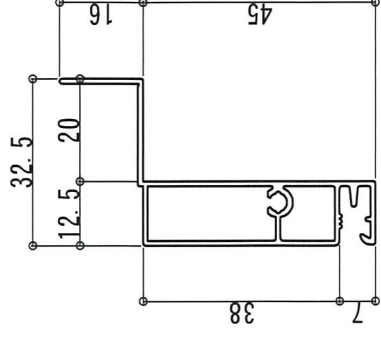

FF2型網戸

網戸H = レール内法+11

≧H1560 中棧無し

網戸W

F型上棧III

F型下棧III

ビル用縦枠2