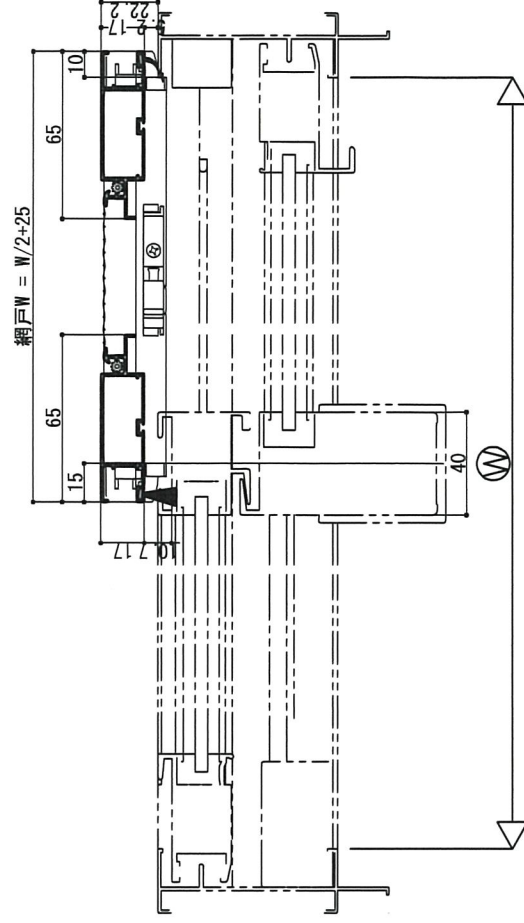

PP1型網戸

(参考)RMT-70 (RMS-70) 向け 14mm開口 Eタイプ向け
引違い窓 2枚建用 参考納まり