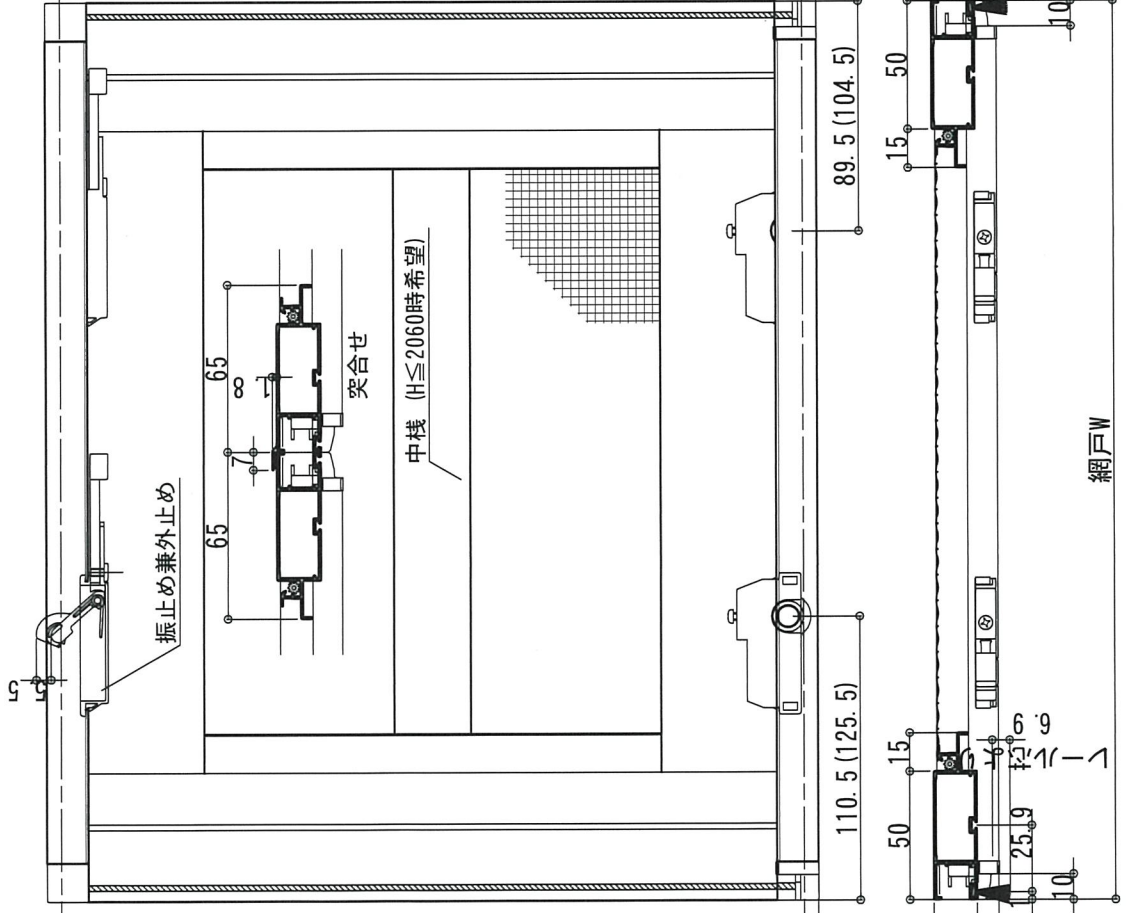

PP1型網戸

P型上棧II

P型下棧II

ビル用縦框1