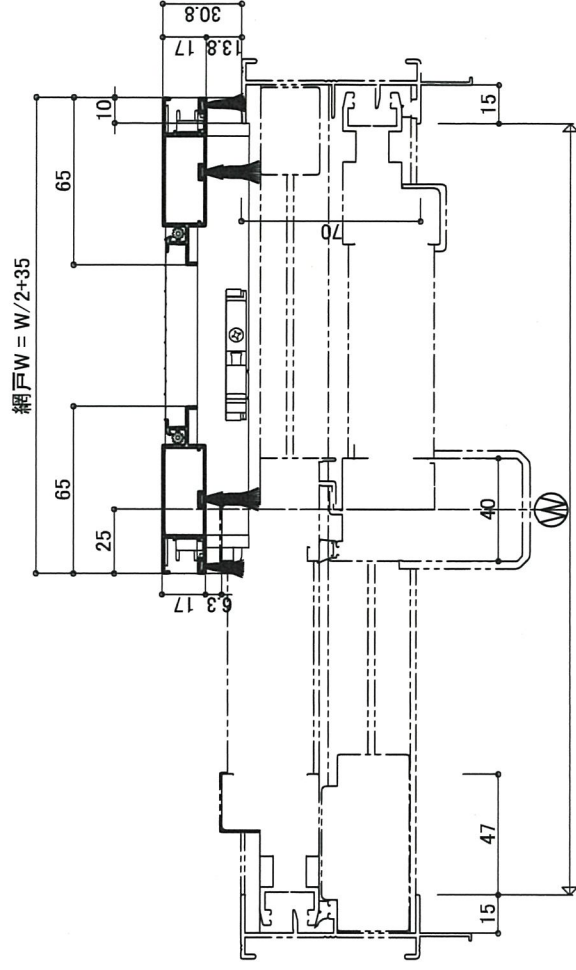

網戸H = レール内法+11

≧H1560 中棧無し

網戸W

F型上棧III

F型下棧III

ビル用縦枠2

FF1型網戸

(参考)新日軽RMG-70 29mm開口向け
引違い窓 2枚建用 参考納まり

FF2型網戸

(参考)新日軽RMT-70S 28mm開口向け
引違い窓 2枚建用 参考納まり