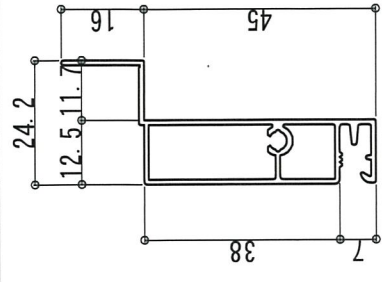

PP2型網戸

≦H1500 中棧無し

P型上棧II

P型下棧II

ビル用縦框2