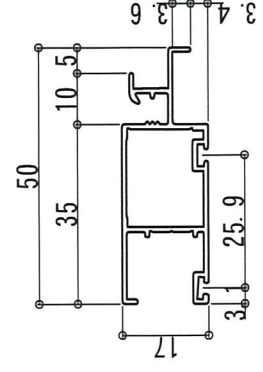

PP2型網戸

≦H1500 中棧無し

P型上棧II

P型下棧II

ビル用縦框2