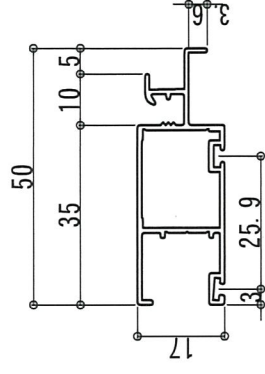

網戸H = レール内法+11

≧H1560 中棧無し

網戸W

F型上棧III

F型下棧III

ビル用縦枠2

FF1型網戸

(参考)新日軽RMG-70 29mm開口向け
引違い窓 2枚建用 参考納まり