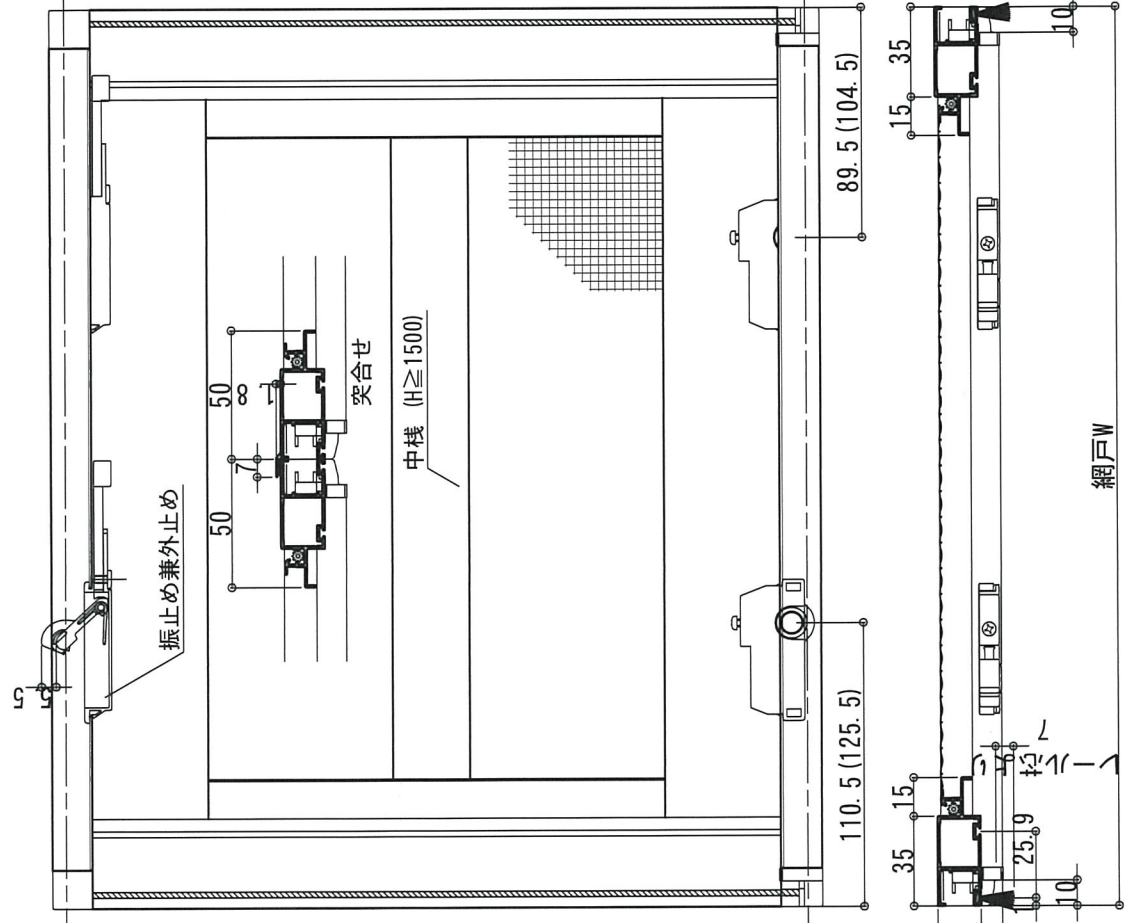

上記は合成樹脂ネット18メッシュの価格です。その他のネットは、網戸製作時割増カタログをご参照下さい。

【型材図・納まり図】

PP1型網戸

P型上棧II

P型下棧II

ビル用縦框1

PP2型網戸

≦H1500 中棧無し