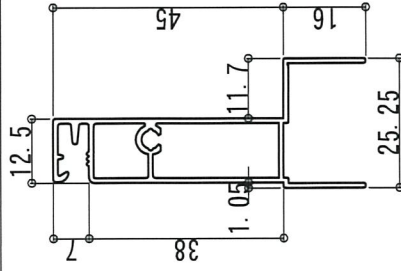

- 網戸H1400以上は中棧付価格です。
- 中棧を追加する場合は中棧追加金額を加算して下さい。
- ネットは一枚張です。ネット張分けの場合は張分け追加金額を加算して下さい。

発注上のお願い & 注意事項

- 網戸(合成樹脂ネット ポリプロピレン樹脂製 18メッシュ)1枚の価格です。
- 表示価格には、消費税は含まれておりません。

合成樹脂ネット 18メッシュ 張分け追加金額			
網戸W	~W400	~W910	~W1450
張分け 追加金額	¥250	¥550	¥750

上記は合成樹脂ネット18メッシュの価格です。その他のネットは、網戸製作時割増カタログをご参照下さい。

【型材図・納まり図】

PP1型網戸

P型上棧II

P型下棧II

ビル用縦框1

PP2型網戸

≦H1500 中棧無し