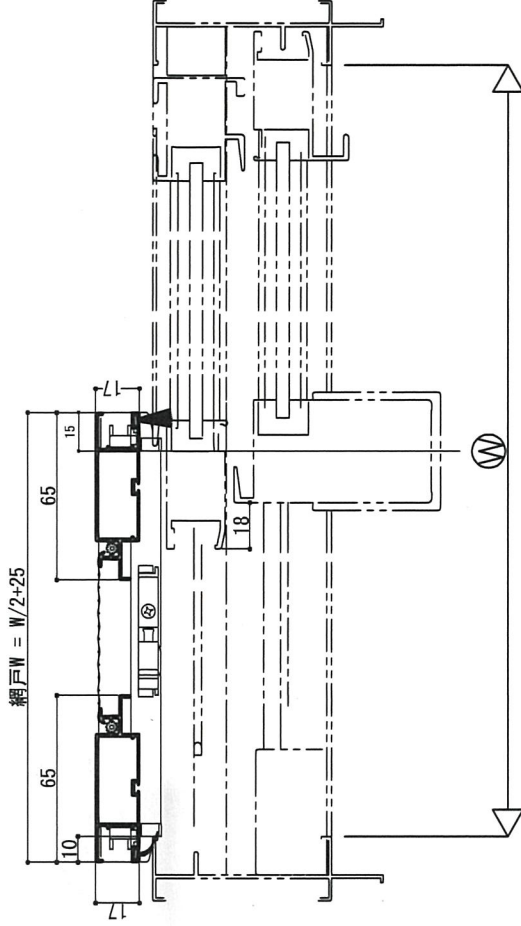

PP1型網戸

(参考)RMT-70 (RMS-70) 向け 14mm開口 Eタイプ向け
引違い窓 2枚建用 参考納まり