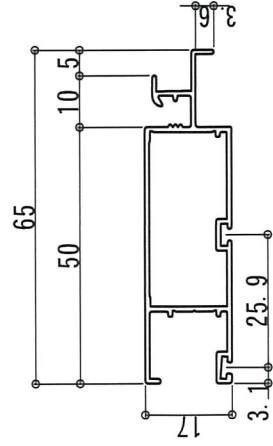

- 網戸H1400以上は中棧付価格です。
- 中棧を追加する場合は中棧追加金額を加算して下さい。
- ネットは一枚張です。ネット張分けの場合は張分け追加金額を加算して下さい。

発注上のお願い & 注意事項

- 網戸(合成樹脂ネット ポリプロピレン樹脂製 18メッシュ)1枚の価格です。
- 表示価格には、消費税は含まれておりません。

合成樹脂ネット 18メッシュ 張分け追加金額			
網戸W	~W400	~W910	~W1450
張分け 追加金額	¥250	¥550	¥750

上記は合成樹脂ネット18メッシュの価格です。その他のネットは、網戸製作時割増カタログをご参照下さい。

【型材図・納まり図】

PP1型網戸

P型上棧II

P型下棧II

ビル用縦框1

PP2型網戸

≦H1500 中棧無し