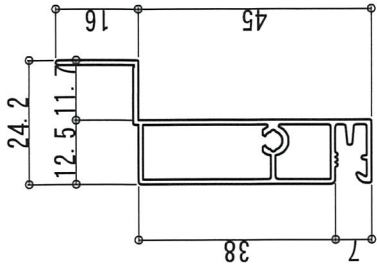

- 網戸H1400以上は中棧付価格です。
- 中棧を追加する場合は中棧追加金額を加算して下さい。
- ネットは一枚張です。ネット張分けの場合は張分け追加金額を加算して下さい。

発注上のお願い & 注意事項

- 網戸(合成樹脂ネット ポリプロピレン樹脂製 18メッシュ)1枚の価格です。
- 表示価格には、消費税は含まれておりません。

合成樹脂ネット 18メッシュ 張分け追加金額			
網戸W	~W400	~W910	~W1450
張分け 追加金額	¥250	¥550	¥750

上記は合成樹脂ネット18メッシュの価格です。その他のネットは、網戸製作時割増カタログをご参照下さい。

【型材図・納まり図】

PP1型網戸

P型上棧II

P型下棧II

ビル用縦框1

PP2型網戸

≦H1500 中棧無し