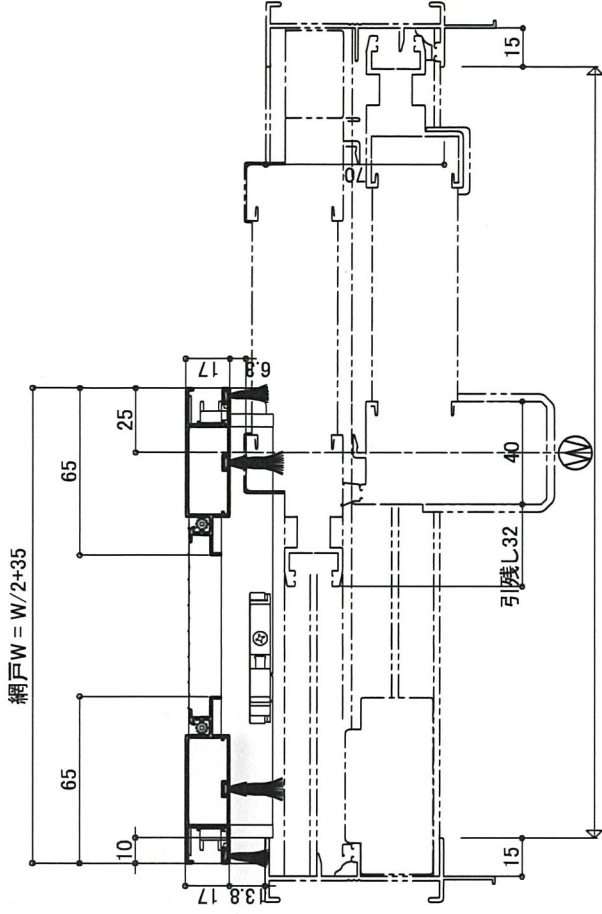

網戸H = レール内法+11

≧H1560 中棧無し

網戸W

F型上棧III

F型下棧III

ビル用縦枠2

FF1型網戸

(参考)新日軽RMG-70 29mm開口向け
引違い窓 2枚建用 参考納まり