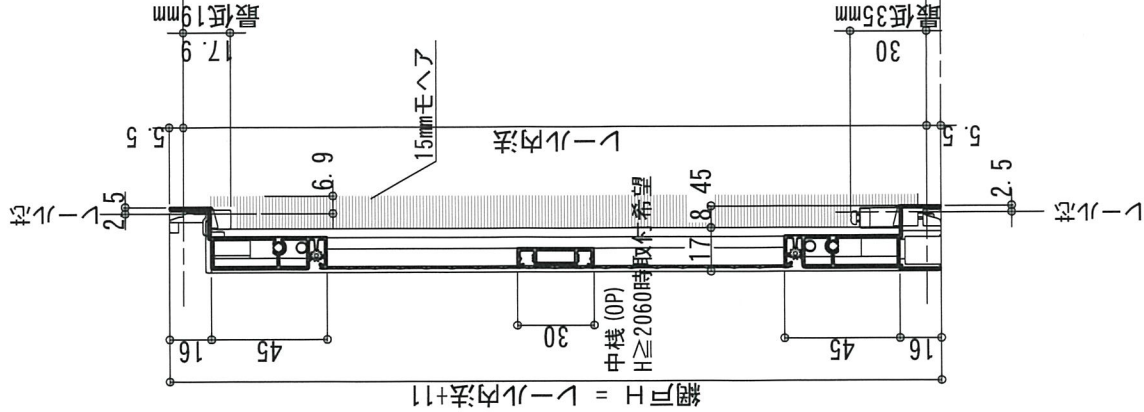

- 網戸H1400以上は中棧付価格です。
- 中棧を追加する場合は中棧追加金額を加算して下さい。
- ネットは一枚張です。ネット張分けの場合は張分け追加金額を加算して下さい。

発注上のお願い & 注意事項

- 網戸(合成樹脂ネット ポリプロピレン樹脂製 18メッシュ)1枚の価格です。
- 表示価格には、消費税は含まれておりません。

合成樹脂ネット 18メッシュ 張分け追加金額			
網戸W	~W400	~W910	~W1450
張分け 追加金額	¥250	¥550	¥750

上記は合成樹脂ネット18メッシュの価格です。その他のネットは、網戸製作時割増カタログをご参照下さい。

【型材図・納まり図】

PP1型網戸

P型上棧II

P型下棧II

ビル用縦框1

PP2型網戸

≦H1500 中棧無し