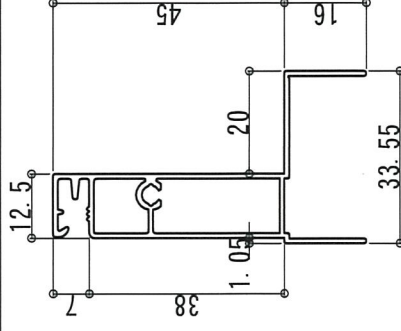

網戸H = レール内法+11

≧H1560 中棧無し

網戸W

F型上棧III

F型下棧III

ビル用縦枠2

FF1型網戸

(参考)新日軽RMG-70 29mm開口向け
引違い窓 2枚建用 参考納まり