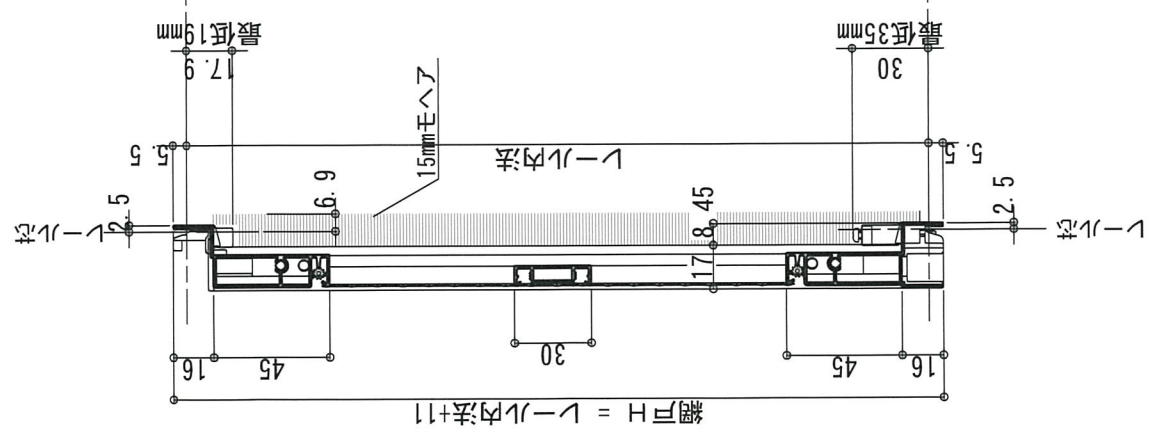

上記は合成樹脂ネット18メッシュの価格です。その他のネットは、網戸製作時割増カタログをご参照下さい。

【型材図・納まり図】

PP1型網戸

P型上棧II

P型下棧II

ビル用縦框1

PP2型網戸

≦H1500 中棧無し