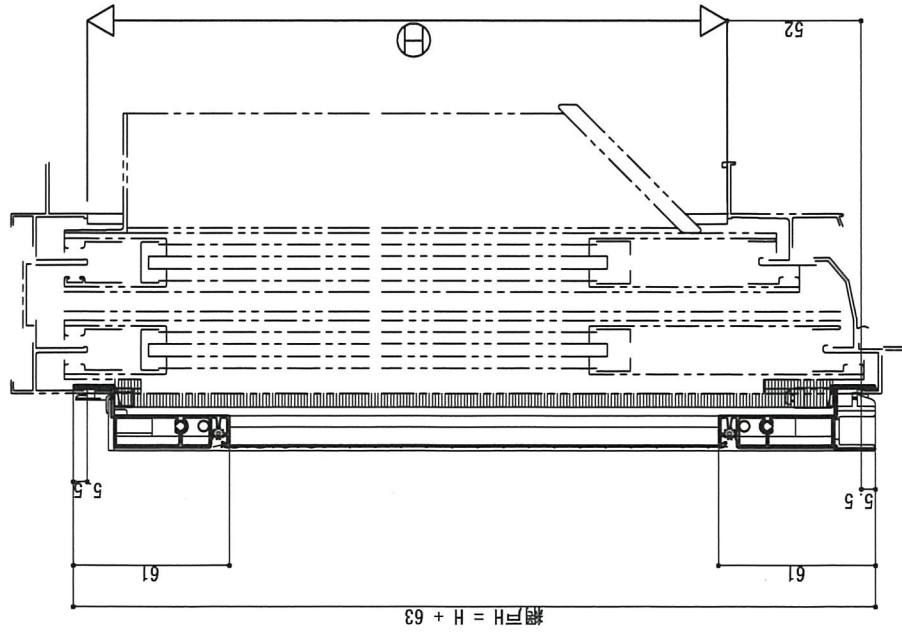

PP1型網戸

(参考)RMT-70 (RMS-70) 向け 14mm開口 Eタイプ向け
引違い窓 2枚建用 参考納まり