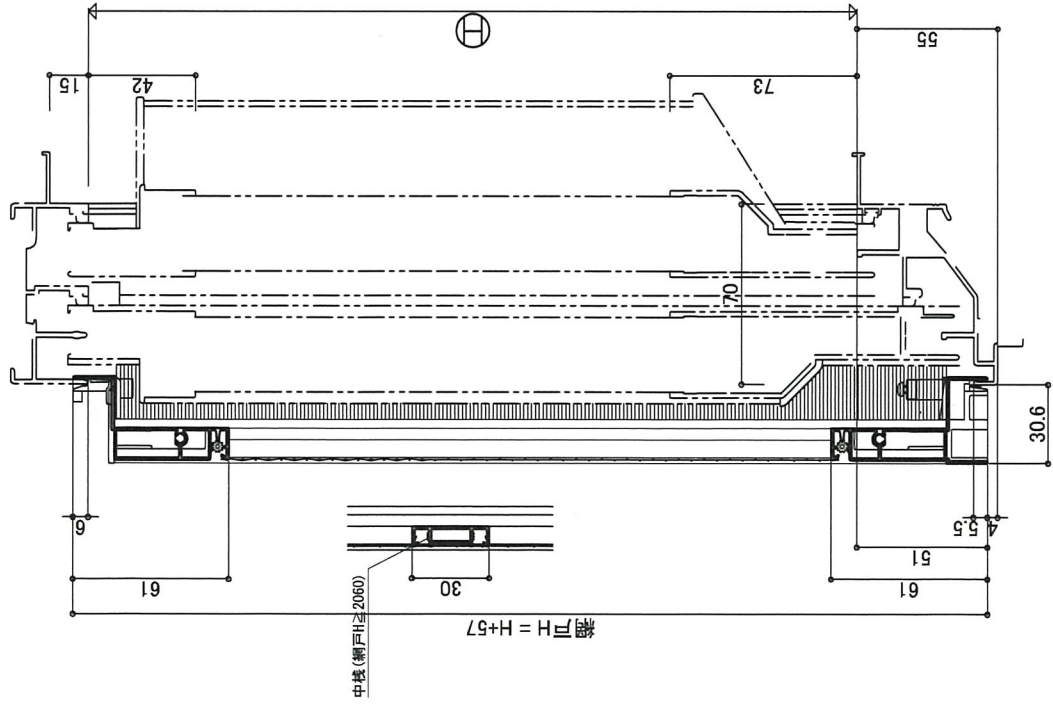

網戸H = レール内法+11

≧H1560 中棧無し

網戸W

F型上棧III

F型下棧III

ビル用縦枠2

FF1型網戸

(参考)新日軽RMG-70 29mm開口向け
引違い窓 2枚建用 参考納まり