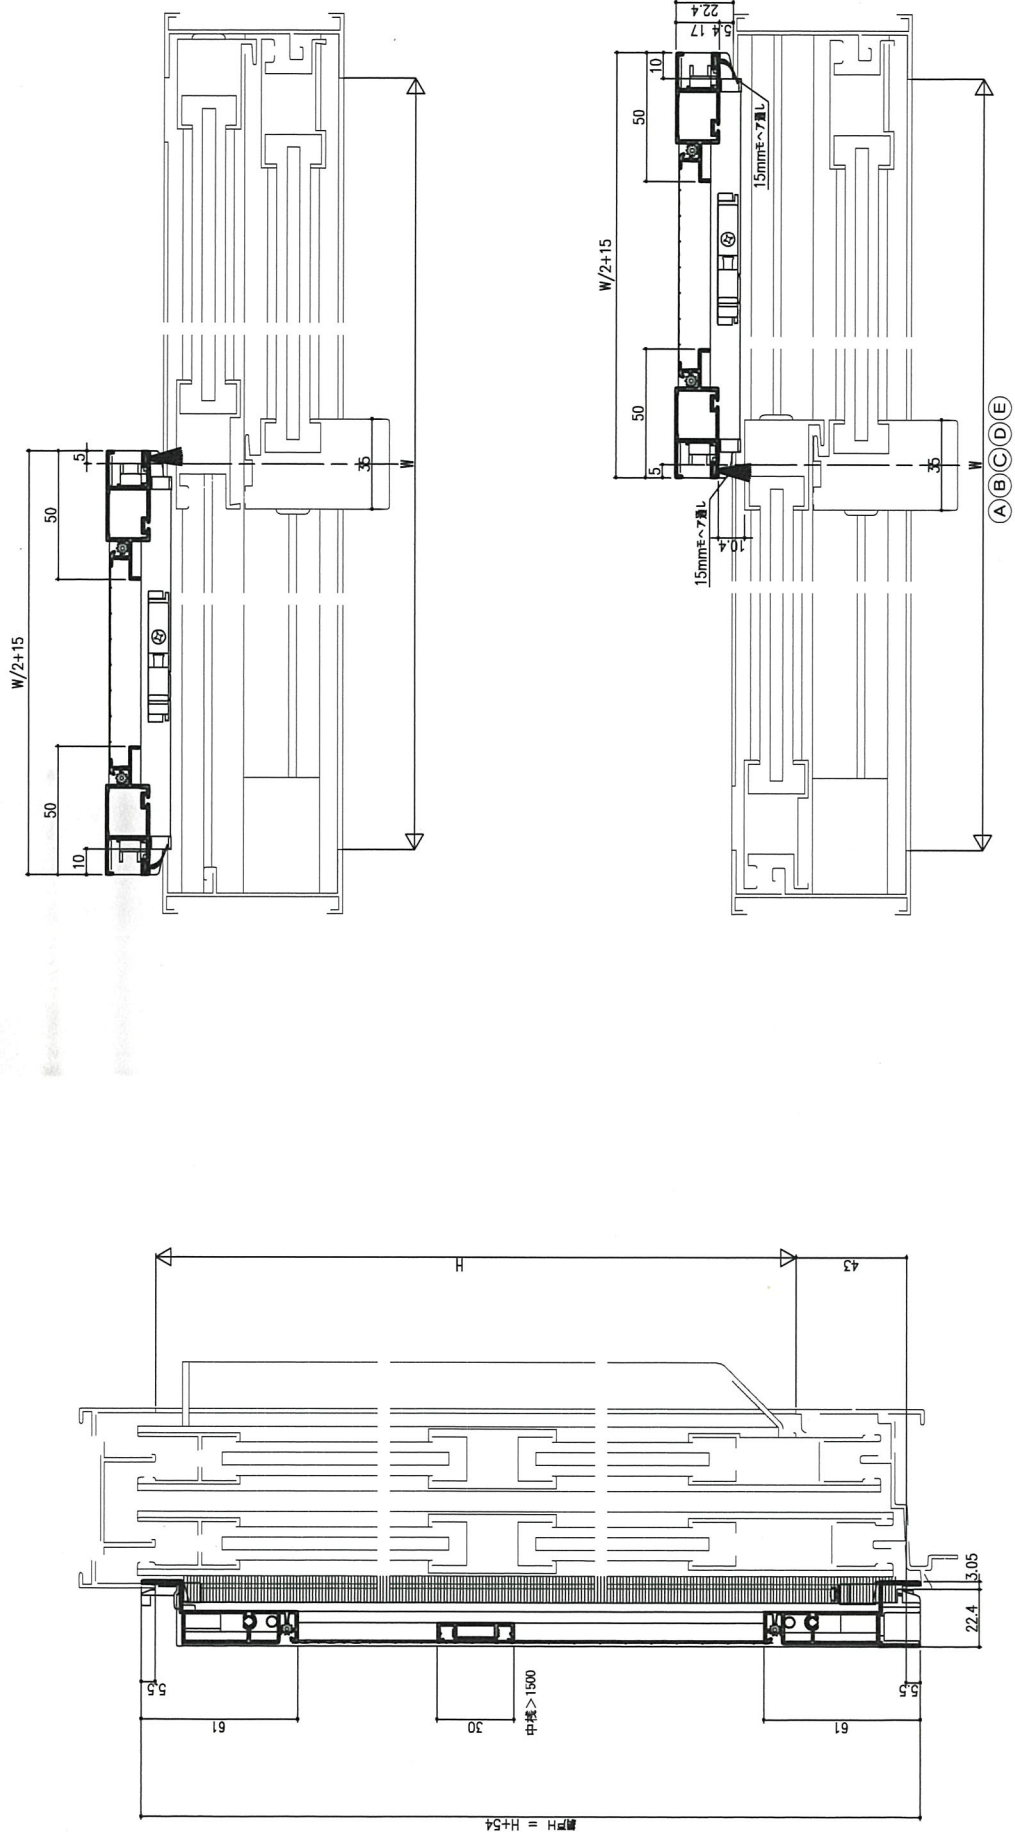

PP2型網戸

(参考)3A70N 13mm開口向け 引違い窓 2枚建用 参考納まり