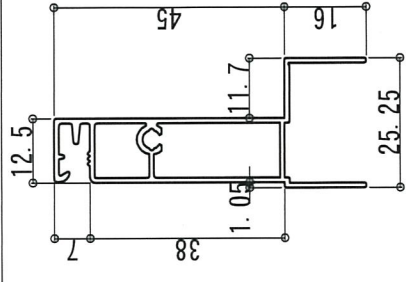

P型下棧II

ビル用縦框2