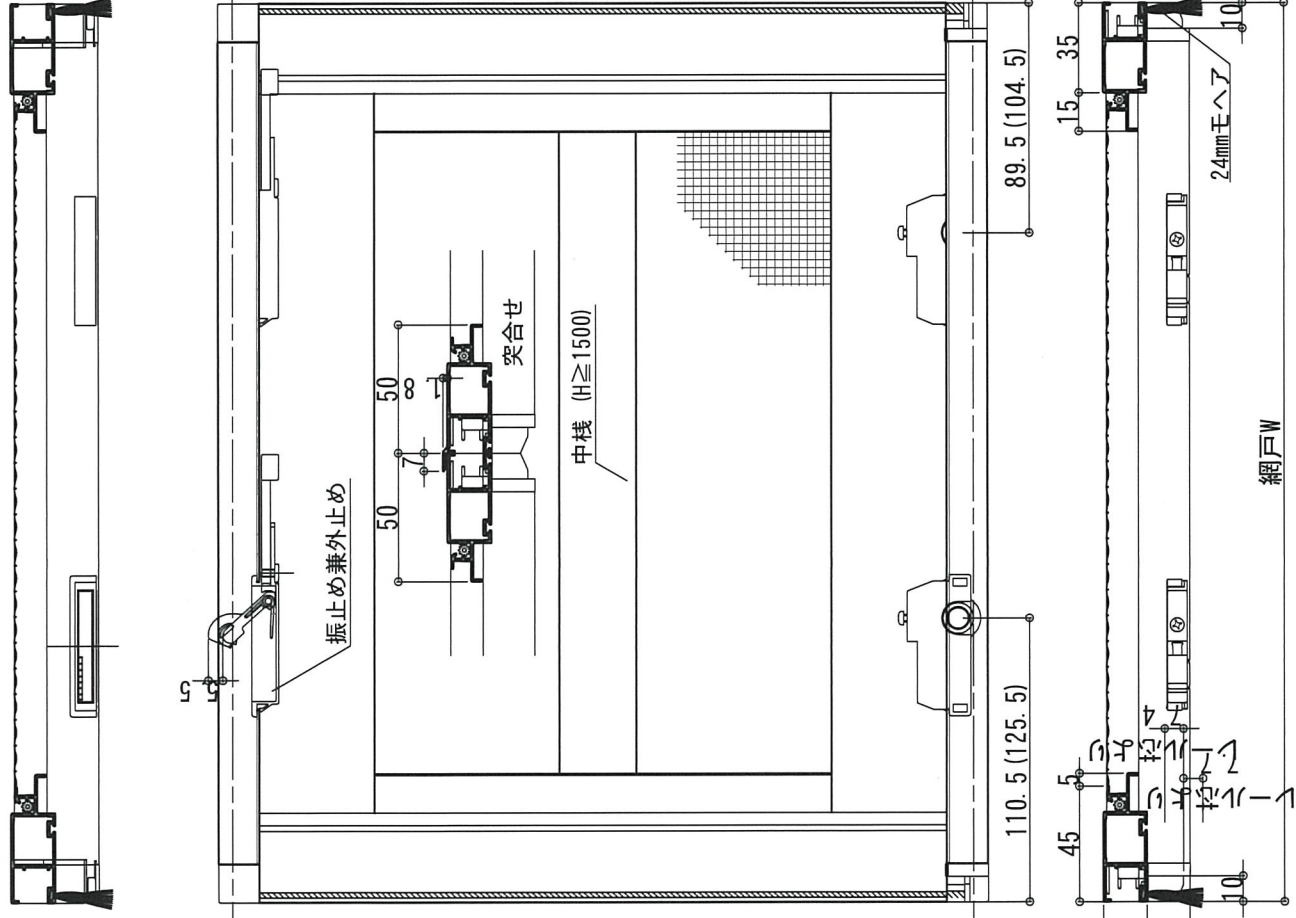

FF2型網戸

網戸H = レール内法+11

≧H1560 中棧無し

網戸W

F型上棧III

F型下棧III

ビル用縦枠2