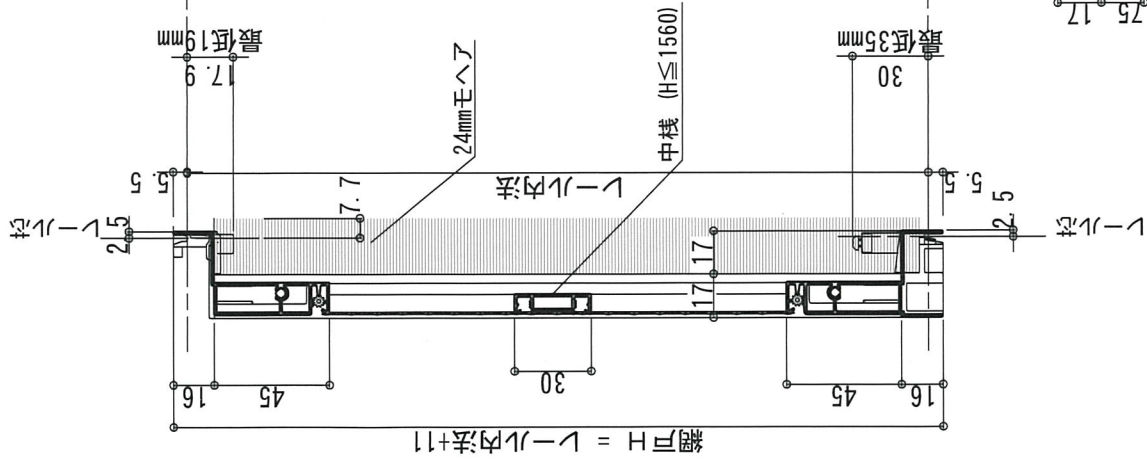

FF2型網戸

網戸H = レール内法+11

≧H1560 中棧無し