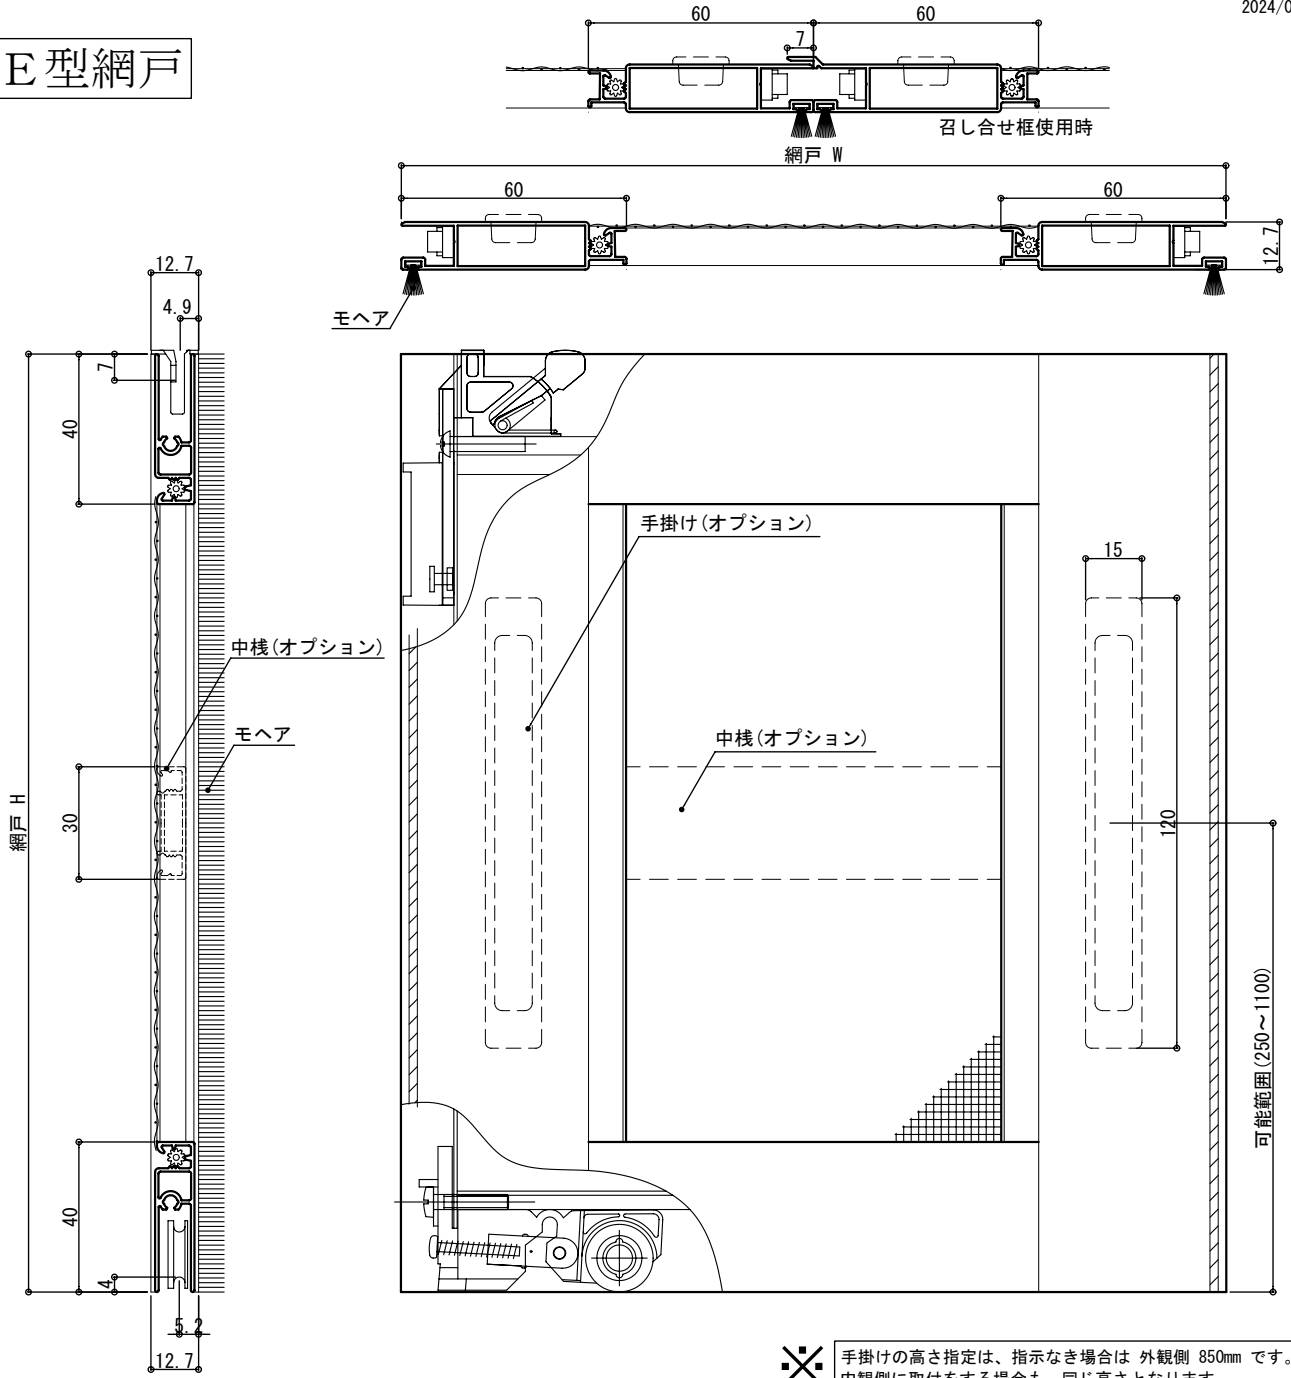

E型網戸

※ 手掛けの高さ指定は、指示なき場合は 外観側 850mm です。内観側に取付をする場合も、同じ高さとなります。

V型上下棧	E型縦框	E型召合せ框	中棧(オプション)
<p>S=1/2</p>	<p>S=1/2</p>	<p>S=1/2</p>	<p>S=1/2</p>
<p>振止め</p>	<p>戸車</p>	<p>モヘア</p>	<p>押えゴム</p>
<p>ブラック</p>	<p>ブラック</p>	<p>6.5mm または 9mm</p> <p>ブラック</p>	<p>ブラック</p>