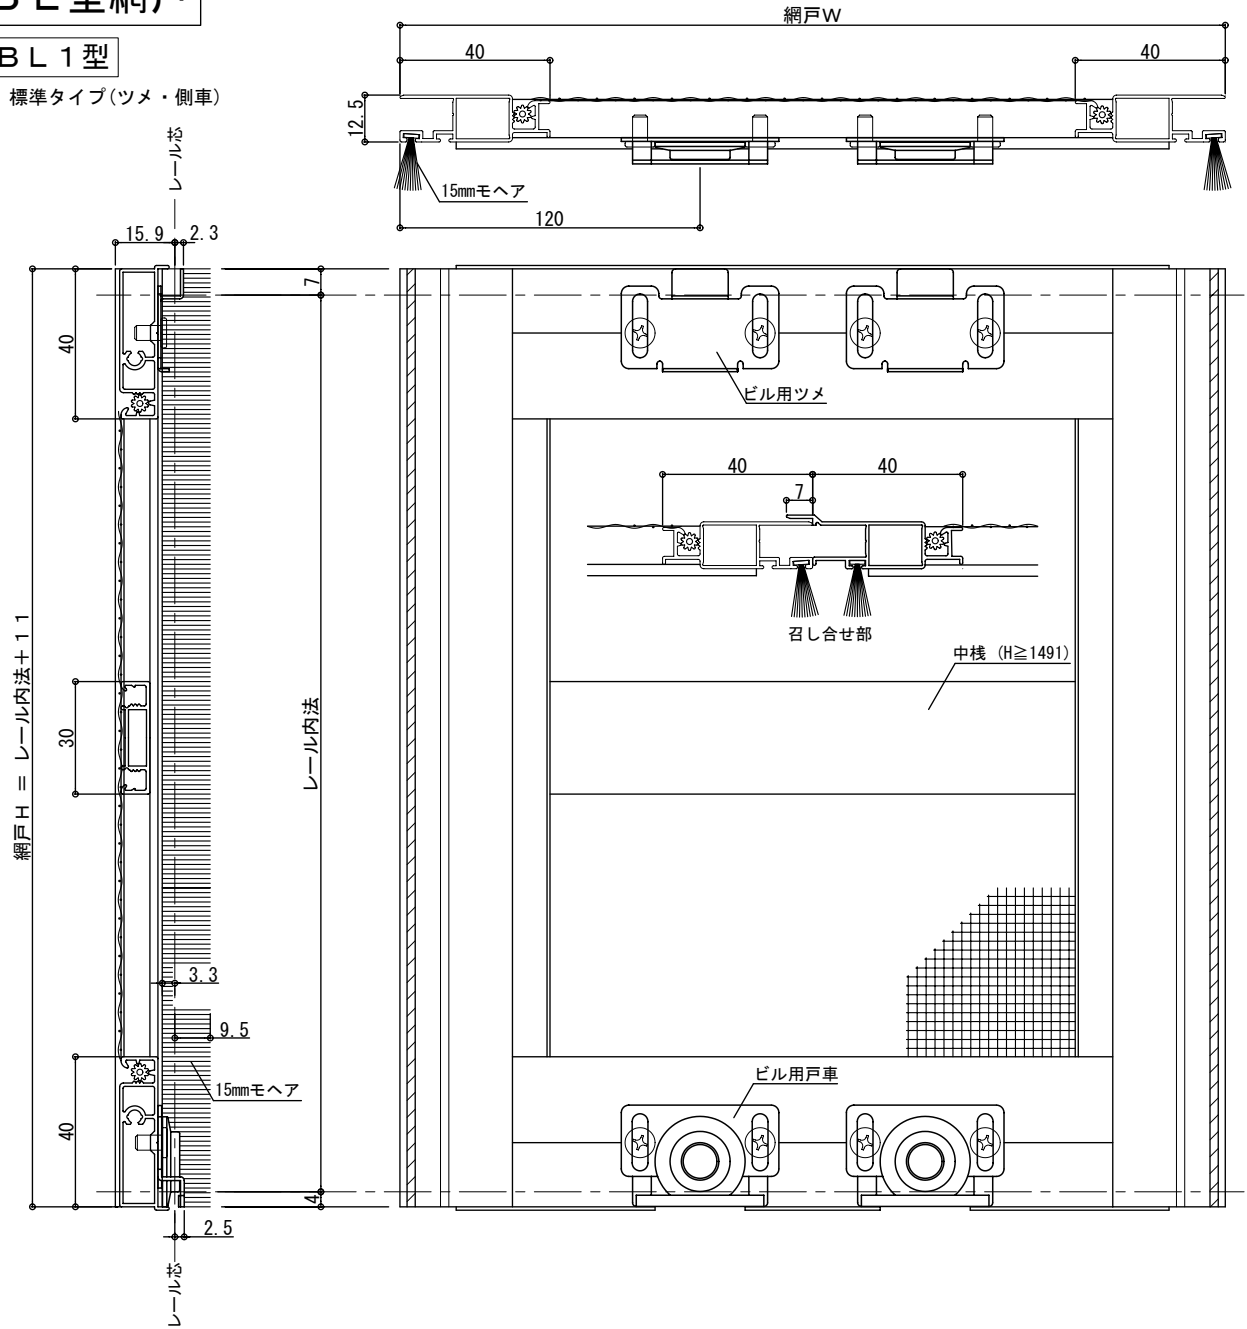

BL型網戸

BL1型

標準タイプ(ツメ・側車)

<p>BL上下棧</p>	<p>BL 縦框</p>	<p>V型縦框召</p>	<p>中棧</p>
<p>ビル用ツメ (標準)</p>	<p>ビル用長ツメ (オプション)</p>	<p>ビル用側車</p>	<p>モヘア</p>
<p>M4x7平小ネジD8</p>	<p>M4x7平小ネジD8</p>	<p>M4x7平小ネジD8</p>	<p>15mm</p> <p>ブラック</p>