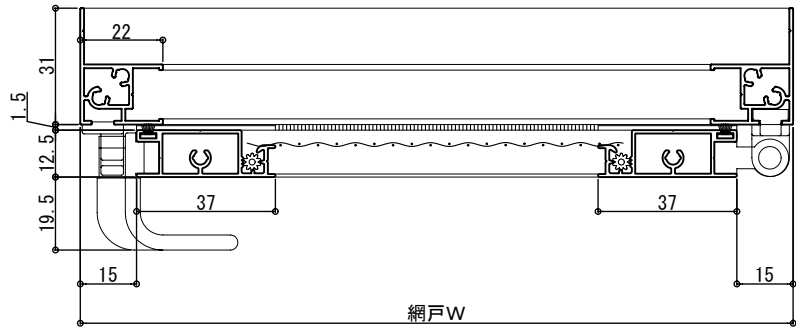

H 1 型網戸

網戸出来寸

網戸W=開口W-2

網戸H=開口H-2

付属ネジ M4x20トラスアップ®

<p>H型四方枠</p>	<p>H型扉枠</p>	<p>中棧</p>	
<p>取っ手</p>	<p>取っ手受け</p>		
<p>色:U・G・TW・D</p>	<p>色:U・G・TW・D</p>		
<p>四方枠コーナー樹脂</p>	<p>丁番 (枠側)</p>	<p>丁番付 扉コーナー</p>	<p>扉コーナー</p>
<p>色:U・G・TW・D</p>	<p>色:U・G・TW・D</p>	<p>色:U・G・TW・D</p>	<p>色:U・G・TW・D</p>

※扉コーナーは旧商品には使用出来ません。