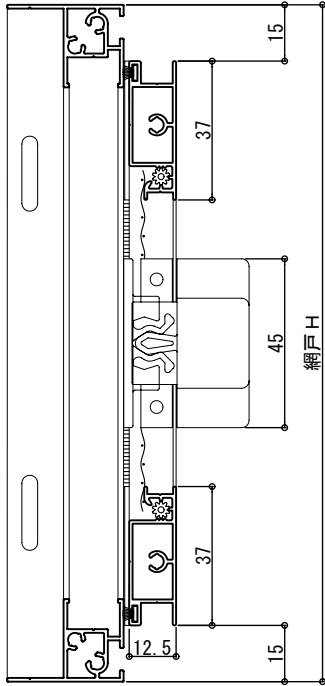

H 1 型網戸

網戸出来寸

網戸W=開口W-2

網戸H=開口H-2

付属ネジ M4x20トラスアップ®

<p>H型四方枠</p>	<p>H型扉枠</p>	<p>中棧</p>	
<p>取っ手</p>	<p>取っ手受け</p>		
<p>色:U・G・TW・D</p>	<p>色:U・G・TW・D</p>		
<p>四方枠コーナー樹脂</p>	<p>丁番 (枠側)</p>	<p>丁番付 扉コーナー</p>	<p>扉コーナー</p>
<p>色:U・G・TW・D</p>	<p>色:U・G・TW・D</p>	<p>色:U・G・TW・D</p>	<p>色:U・G・TW・D</p>

※扉コーナーは旧商品には使用出来ません。