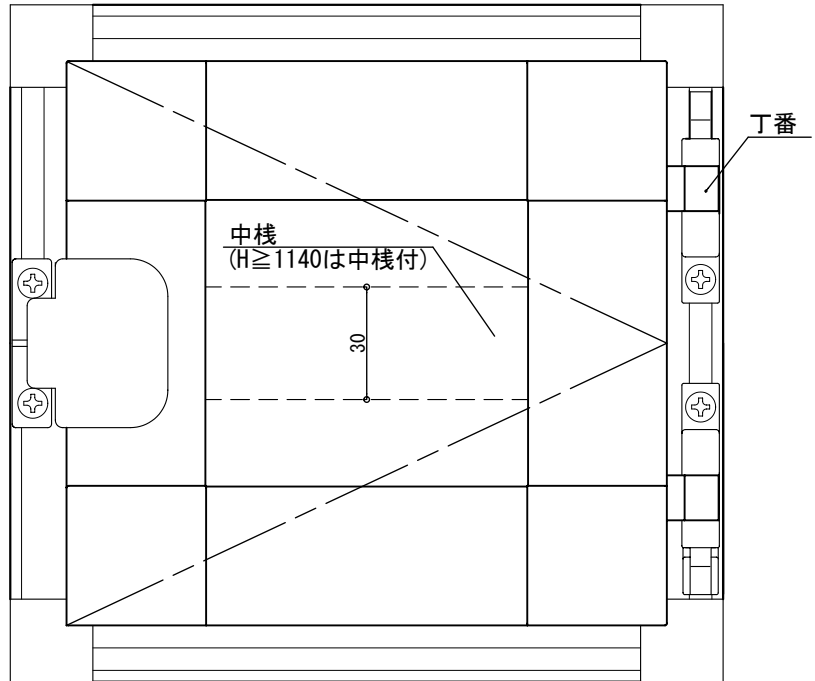

H 1 型網戸

網戸出来寸

網戸W=開口W-2

網戸H=開口H-2

付属ネジ M4x20トラスアップ®

<p>H型四方枠</p>	<p>H型扉枠</p>	<p>中棧</p>	
<p>取っ手</p>	<p>取っ手受け</p>		
<p>色:U・G・TW・D</p>	<p>色:U・G・TW・D</p>		
<p>四方枠コーナー樹脂</p>	<p>丁番 (枠側)</p>	<p>丁番付 扉コーナー</p>	<p>扉コーナー</p>
<p>色:U・G・TW・D</p>	<p>色:U・G・TW・D</p>	<p>色:U・G・TW・D</p>	<p>色:U・G・TW・D</p>

※扉コーナーは旧商品には使用出来ません。