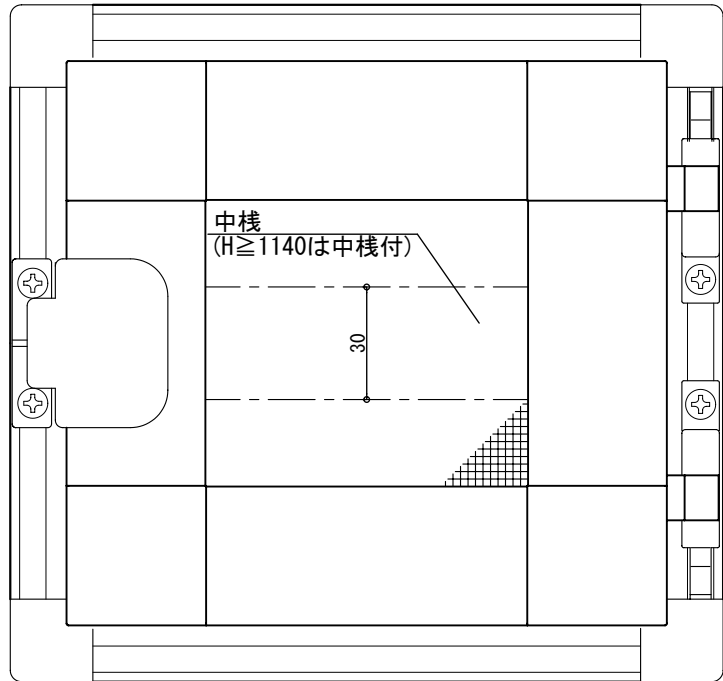

H 6 型網戸

見附取付け用片開き網戸

付属ネジ M4x13-D6皿ト`ルネジ`
(参考) M3.1x16皿木ねじ使用可

H 6 型四方枠

H型扉枠

中棧

取っ手

色:U・G・TW・D

取っ手受け

色:U・G・TW・D

正面付枠コーナーブロック

色:U・G・D

丁番 (枠側)

色:U・G・TW・D

丁番付 扉コーナー

色:U・G・TW・D