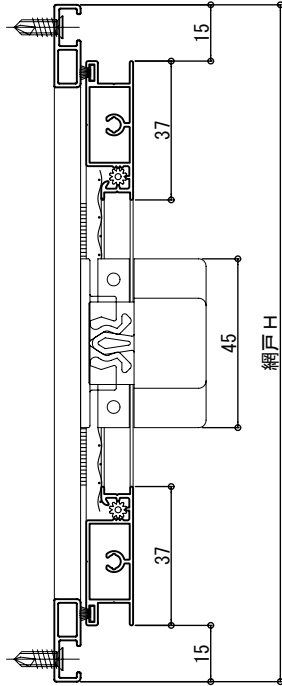

H 6 型網戸

見附取付け用片開き網戸

付属ネジ M4x13-D6皿ト`ルネジ`
(参考) M3.1x16皿木ねじ使用可

H 6 型四方枠

H型扉枠

中棧

取っ手

色:U・G・TW・D

取っ手受け

色:U・G・TW・D

正面付枠コーナーブロック

色:U・G・D

丁番 (枠側)

色:U・G・TW・D

丁番付 扉コーナー

色:U・G・TW・D

扉コーナー

色:U・G・TW・D

※扉コーナーは旧商品には使用出来ません。