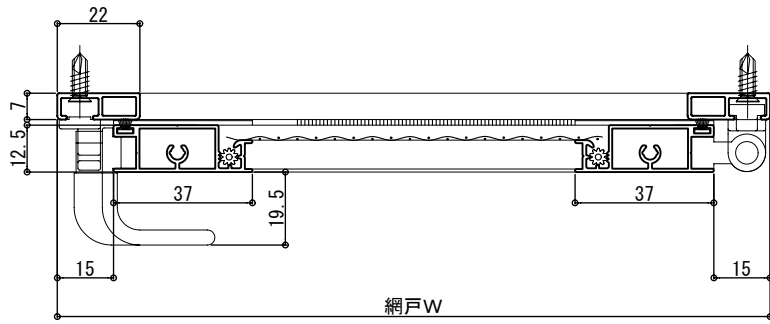

H 6 型網戸

見附取付け用片開き網戸

付属ネジ M4x13-D6皿ト`ルネジ`
(参考) M3.1x16皿木ねじ使用可

H 6 型四方枠

H型扉枠

中棧

取っ手

色:U・G・TW・D

取っ手受け

色:U・G・TW・D

正面付枠コーナーブロック

色:U・G・D

丁番 (枠側)

色:U・G・TW・D

丁番付 扉コーナー

色:U・G・TW・D