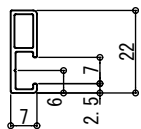

H 6 型網戸

見附取付け用片開き網戸

付属ネジ M4x13-D6皿ト`ルネジ`
(参考) M3.1x16皿木ねじ使用可

H 6 型四方枠

H型扉枠

中棧

取っ手

色:U・G・TW・D

取っ手受け

色:U・G・TW・D

正面付枠コーナーブロック

色:U・G・D

丁番 (枠側)

色:U・G・TW・D

丁番付 扉コーナー

色:U・G・TW・D