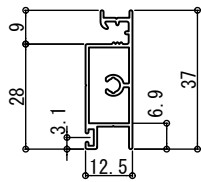

H 6 型網戸

見附取付け用片開き網戸

付属ネジ M4x13-D6皿ト`ルネジ`
(参考) M3.1x16皿木ねじ使用可

H 6 型四方枠

H型扉枠

中棧

取っ手

色:U・G・TW・D

取っ手受け

色:U・G・TW・D

正面付枠コーナーブロック

色:U・G・D

丁番 (枠側)

色:U・G・TW・D

丁番付 扉コーナー

色:U・G・TW・D