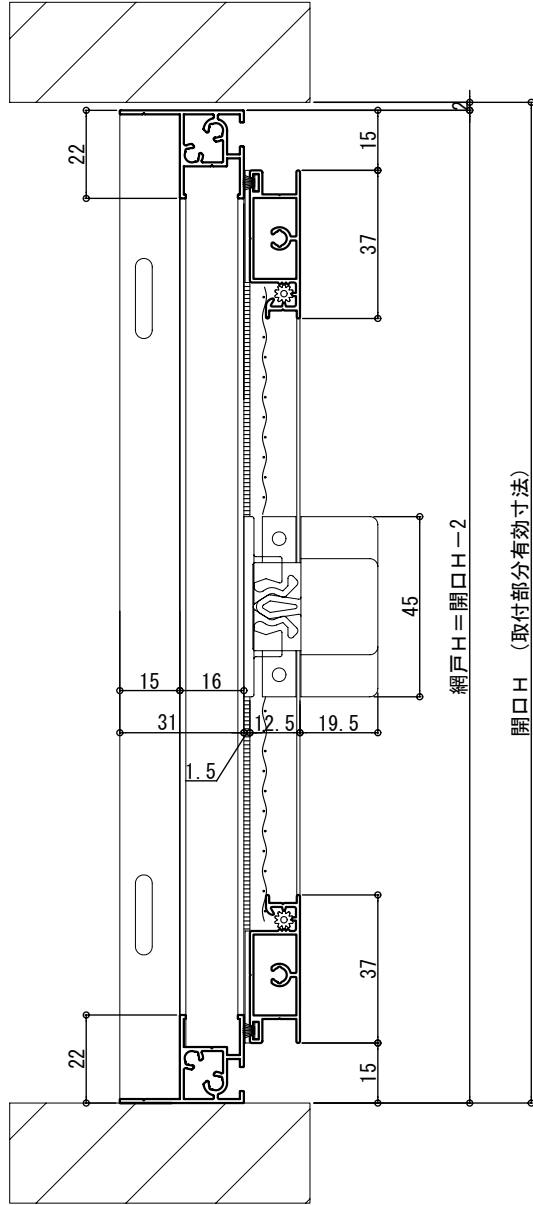

H1型網戸 参考納まり図

東海アルミ工業 (株)

受領 検図 製図

日付 2024/12/12
縮尺 1/1
A2

工事名
図面名 H1型網戸

図番
1/1