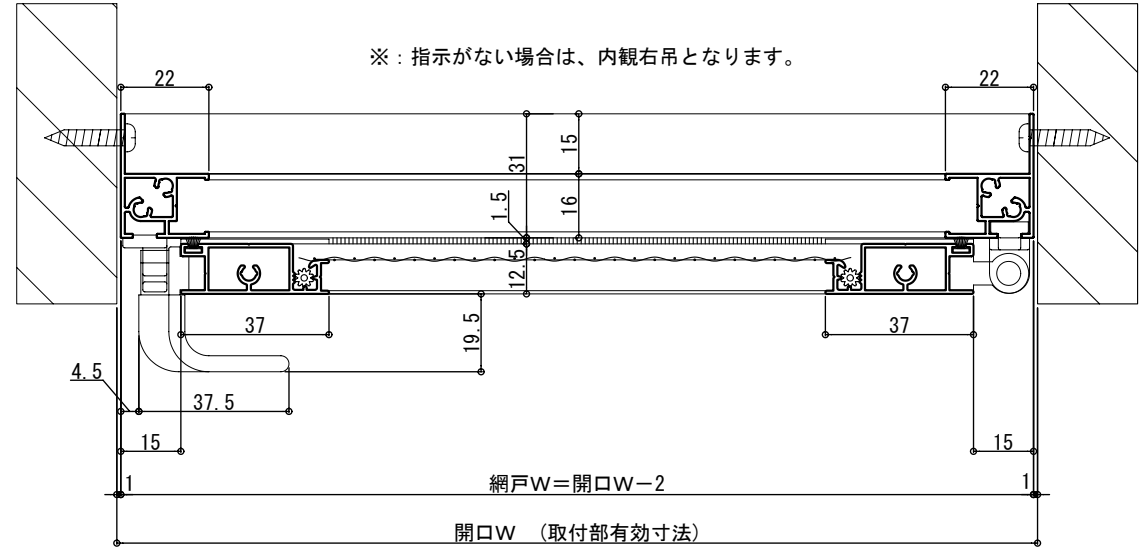

H1型網戸 参考納まり図

東海アルミ工業 (株)

受領 検図 製図

日付 2024/12/12
縮尺 1/1
A2

工事名
図面名 H1型網戸

図番
1/1