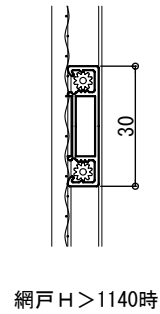

H6型（見附面取用片開き網戸） 参考納まり図

※：指示がない場合は、内観右吊となります。

※：指示がない場合は、内観右吊となります。

東海アルミ工業（株）

受領 検図 製図

日付 2024/12/12
縮尺 1/1
A2

工事名
図面名 H6型網戸(正面付型)

図番
1/1