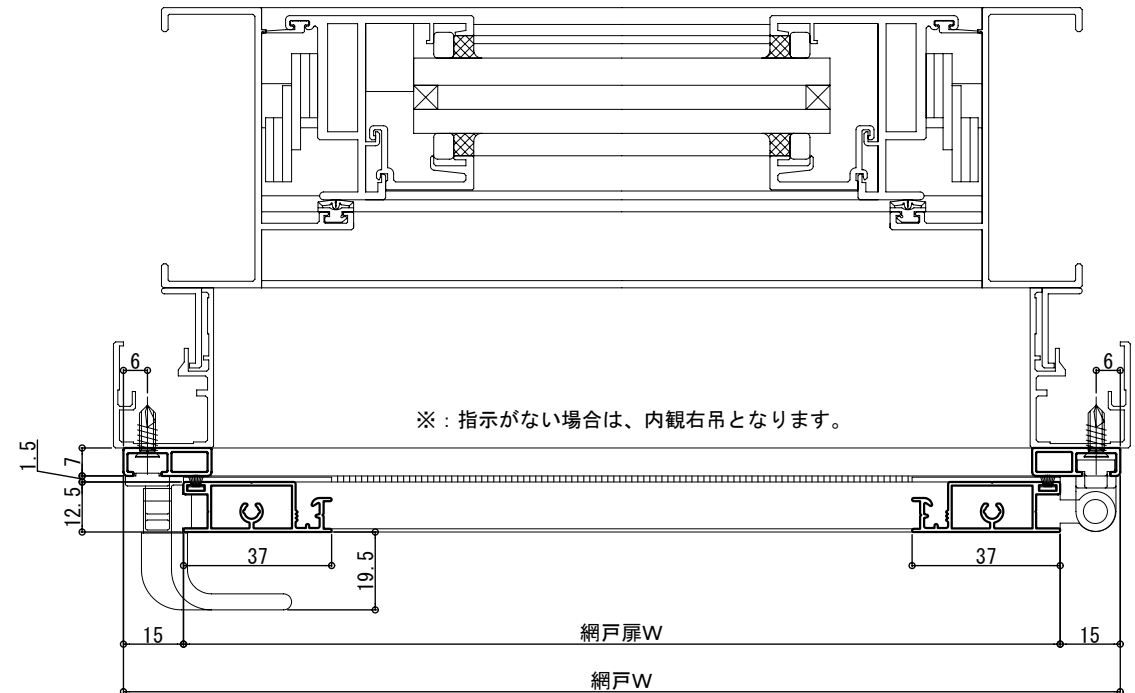

H6型（見附面取用片開き網戸） 参考納まり図

※：指示がない場合は、内観右吊となります。

※：指示がない場合は、内観右吊となります。

東海アルミ工業（株）

受領 検図 製図

日付 2024/12/12
縮尺 1/1
A2

工事名
図面名 H6型網戸(正面付型)

図番
1/1