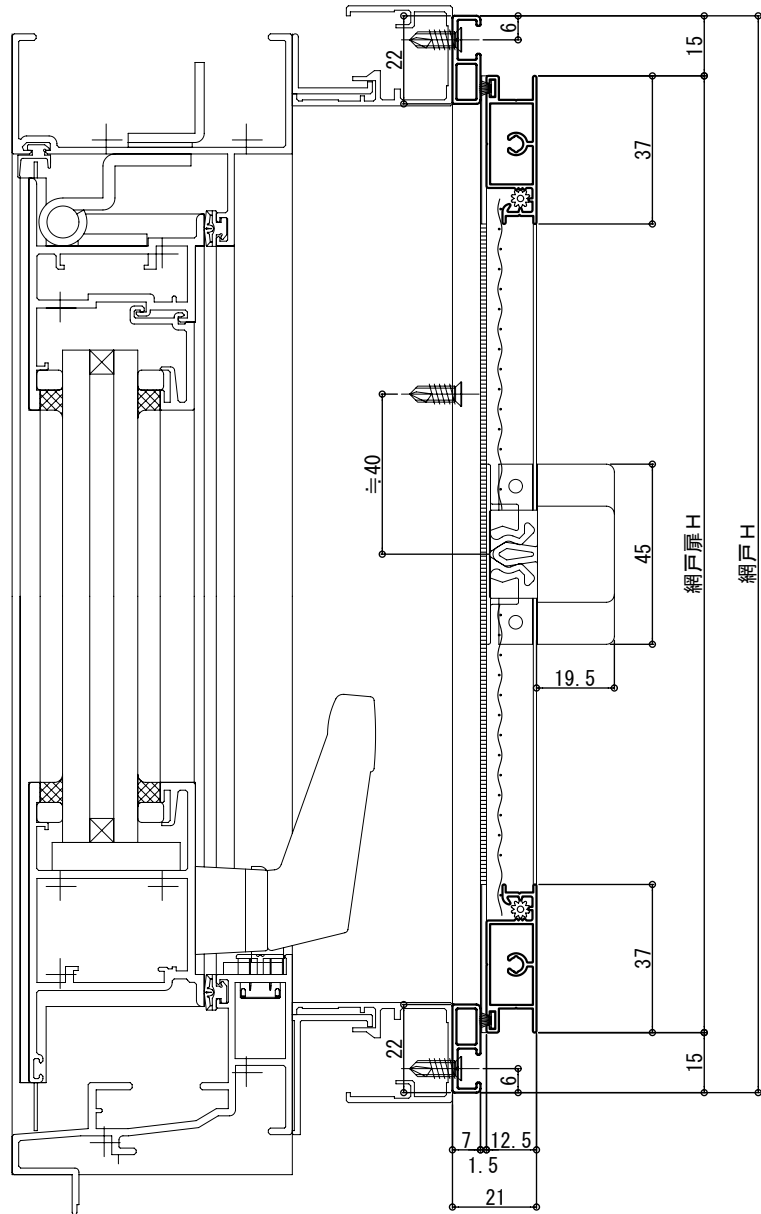

H6型（見附面取用片開き網戸） 参考納まり図

※：指示がない場合は、内観右吊となります。

※：指示がない場合は、内観右吊となります。

東海アルミ工業（株）

受領 検図 製図

日付 2024/12/12
縮尺 1/1
A2

工事名
図面名 H6型網戸(正面付型)

図番
1/1