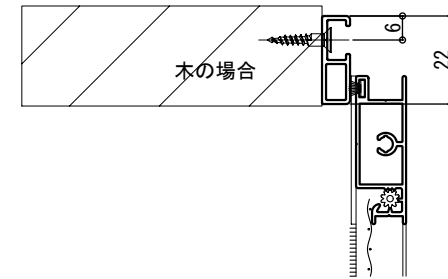

H6型（見附面取用片開き網戸） 参考納まり図

※：指示がない場合は、内観右吊となります。

※：指示がない場合は、内観右吊となります。

東海アルミ工業（株）

受領 検図 製図

日付 2024/12/12
縮尺 1/1
A2

工事名
図面名 H6型網戸(正面付型)

図番
1/1