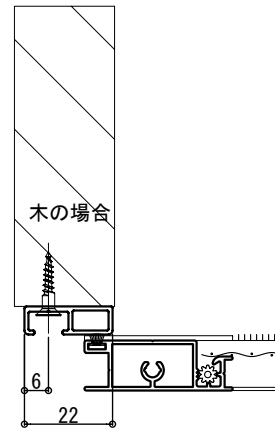

H6型（見附面取用片開き網戸） 参考納まり図

※：指示がない場合は、内観右吊となります。

※：指示がない場合は、内観右吊となります。

東海アルミ工業（株）

受領 検図 製図

日付 2024/12/12
縮尺 1/1
A2

工事名
図面名 H6型網戸(正面付型)

図番
1/1