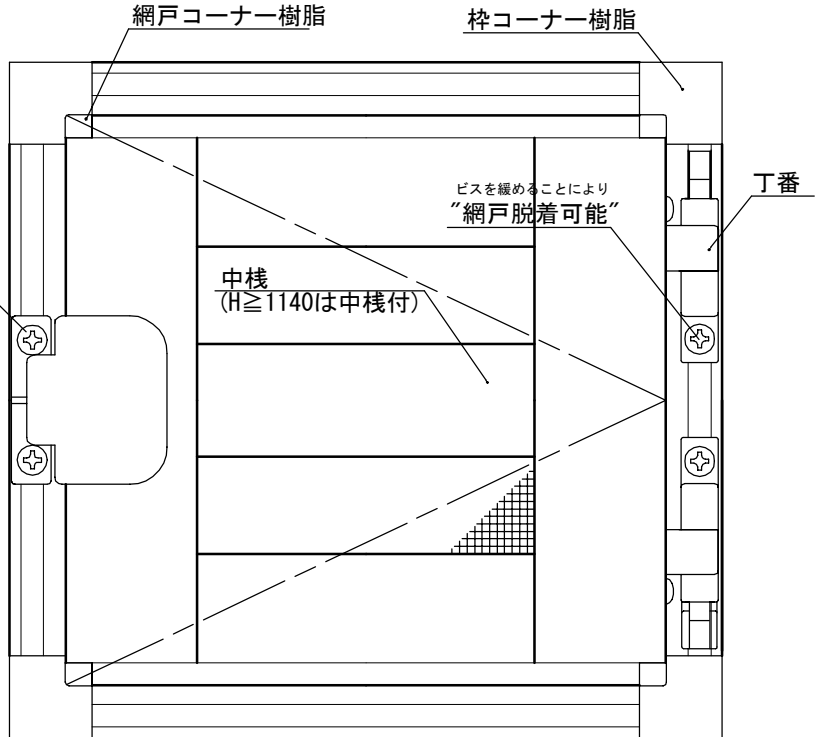

H 1 型網戸

網戸出来寸

網戸W=開口W-2

網戸H=開口H-2

付属ネジ M4x20トラスパット[®]

H型四方枠	H型縦框(開き部)	H型上下棧(開き部)	中棧
<p>S=1/2</p>	<p>S=1/2</p>	<p>S=1/2</p>	<p>S=1/2</p>
モヘア	押えゴム	取っ手	取っ手受け
4 mm		<p>色:U・G・TW・D</p>	<p>色:U・G・TW・D</p>
ブラック	ブラック		
丁番(枠側)	丁番(網戸側)	網戸コーナー樹脂	四方枠コーナー樹脂
<p>色:U・G・TW・D</p>	<p>色:U・G・TW・D</p>	<p>色:U・G・TW・D</p>	<p>色:U・G・TW・D</p>