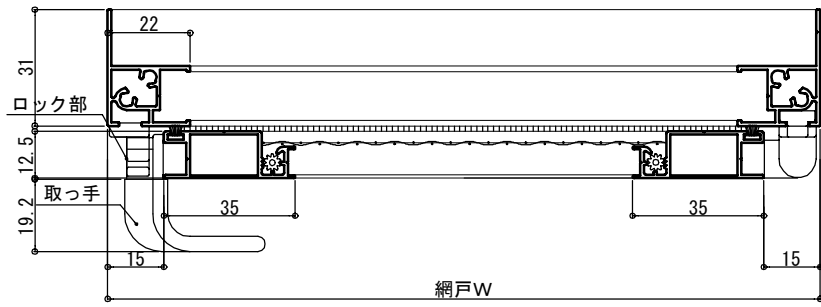

H 1 型網戸

網戸出来寸

網戸W=開口W-2

網戸H=開口H-2

付属ネジ M4x20トラスパット[®]

H型四方枠	H型縦框(開き部)	H型上下棧(開き部)	中棧
<p>S=1/2</p>	<p>S=1/2</p>	<p>S=1/2</p>	<p>S=1/2</p>
モヘア	押えゴム	取っ手	取っ手受け
4 mm		<p>色:U・G・TW・D</p>	<p>色:U・G・TW・D</p>
ブラック	ブラック		
丁番(枠側)	丁番(網戸側)	網戸コーナー樹脂	四方枠コーナー樹脂
<p>色:U・G・TW・D</p>	<p>色:U・G・TW・D</p>	<p>色:U・G・TW・D</p>	<p>色:U・G・TW・D</p>