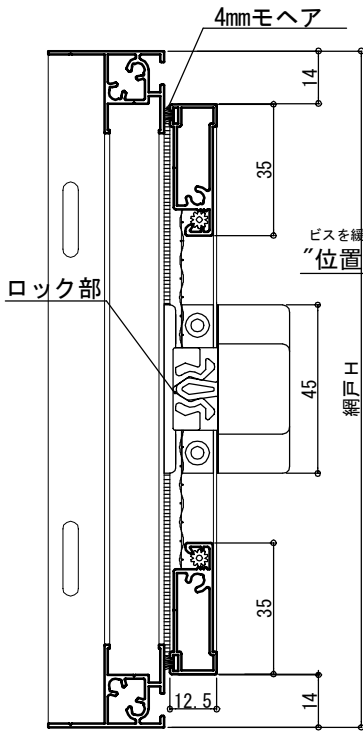

H 1 型網戸

網戸出来寸

網戸W=開口W-2

網戸H=開口H-2

付属ネジ M4x20トラスパット[®]

H型四方枠	H型縦框(開き部)	H型上下棧(開き部)	中棧
<p>S=1/2</p>	<p>S=1/2</p>	<p>S=1/2</p>	<p>S=1/2</p>
モヘア	押えゴム	取っ手	取っ手受け
4 mm		<p>色:U・G・TW・D</p>	<p>色:U・G・TW・D</p>
ブラック	ブラック		
丁番(枠側)	丁番(網戸側)	網戸コーナー樹脂	四方枠コーナー樹脂
<p>色:U・G・TW・D</p>	<p>色:U・G・TW・D</p>	<p>色:U・G・TW・D</p>	<p>色:U・G・TW・D</p>