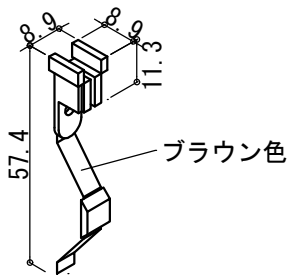

U型網戸部品

U 4 型コーナーブロック

ステンカラー	AB010012053
A ブラウン	AB010012054
ホワイト	AB010012056