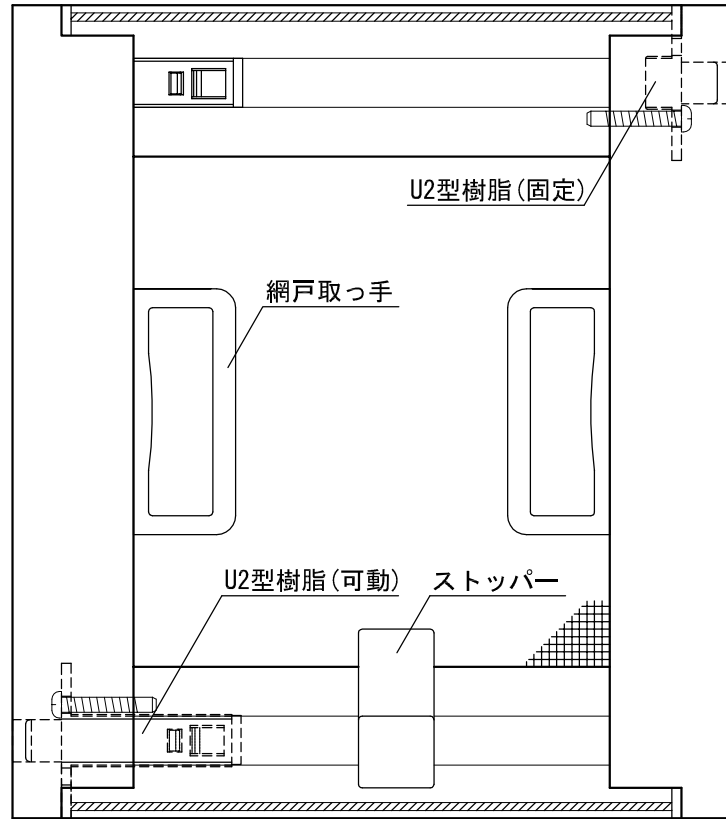

U型網戸

(住宅用上げ下げ窓・内倒し窓向け)

U2型網戸

(住宅用上げ下げ窓・内倒し窓向け)

網戸出来寸

網戸W=開口W+8
網戸H=サッシに依る

住宅用上げ下げ窓向け

※本図はトステム(株)製 デュオ/シンフォニー/NCVオペラの片上げ下げ窓用の内観姿図です。

U 2 型上下棧	U型縦框(障子部)	U2型樹脂(固定)	U2型樹脂(可動)
U2型網戸取っ手	下り止めストッパー	モヘア	
		<div style="display: flex; justify-content: space-around;"> <div style="text-align: center;"> <p>9mm</p> </div> <div style="text-align: center;"> <p>15mm</p> </div> </div> <p style="text-align: center;">ブラック</p>	<p style="text-align: center;">ブラック</p>