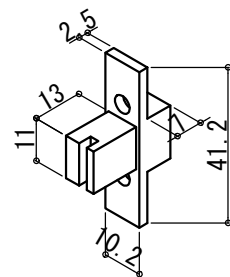

U型網戸部品

U 4 型コーナーブロック

ステンカラー	AB010012053
A ブラウン	AB010012054
ホワイト	AB010012056

U 2 型可動部品

ステンカラー	AB010022053
A ブラウン	AB010022054
ホワイト	AB010022056

U 2 型固定部品

ステンカラー	AB010032053
A ブラウン	AB010032054
ホワイト	AB010032056

U 2 型取手