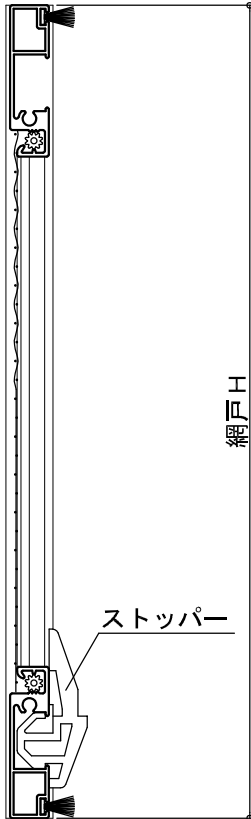

U型網戸

(住宅用上げ下げ窓・内倒し窓向け)

U2型網戸

(住宅用上げ下げ窓・内倒し窓向け)

網戸出来寸

網戸W=開口W+8
網戸H=サッシに依る

住宅用上げ下げ窓向け

※本図はトステム(株)製 デュオ/シンフォニー/NCVオペラの片上げ下げ窓用の内観姿図です。

U 2 型上下棧	U型縦框(障子部)	U2型樹脂(固定)	U2型樹脂(可動)
U2型網戸取っ手	下り止めストッパー	モヘア	
		<div style="display: flex; justify-content: space-around;"> <div style="text-align: center;"> <p>9mm</p> </div> <div style="text-align: center;"> <p>15mm</p> </div> </div> <p style="text-align: center;">ブラック</p>	<p style="text-align: center;">ブラック</p>

U型網戸部品

U 4 型コーナーブロック

ステンカラー	AB010012053
A ブラウン	AB010012054
ホワイト	AB010012056

U 2 型可動部品

ステンカラー	AB010022053
A ブラウン	AB010022054
ホワイト	AB010022056

U 2 型固定部品

ステンカラー	AB010032053
A ブラウン	AB010032054
ホワイト	AB010032056

U 2 型取手