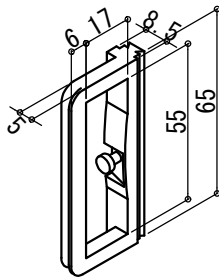

U 2 型取手

ステンカラー	AB010042053
A ブラウン	AB010042054
ホワイト	AB010042056