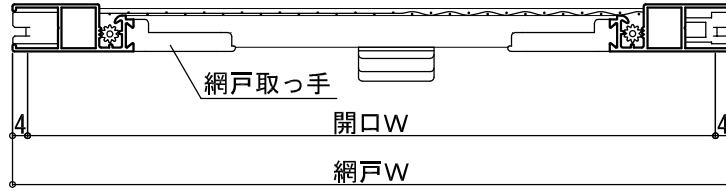

U型網戸

(住宅用上げ下げ窓・内倒し窓向け)

U2型網戸

(住宅用上げ下げ窓・内倒し窓向け)

網戸出来寸

網戸W=開口W+8
網戸H=サッシに依る

住宅用上げ下げ窓向け

※本図はトステム(株)製 デュオ/シンフォニー/NCVオペラの片上げ下げ窓用の内観姿図です。

U 2 型上下棧	U型縦框(障子部)	U2型樹脂(固定)	U2型樹脂(可動)
U2型網戸取っ手	下り止めストッパー	モヘア	
		<div style="display: flex; justify-content: space-around;"> <div style="text-align: center;"> <p>9mm</p> </div> <div style="text-align: center;"> <p>15mm</p> </div> </div> <p style="text-align: center;">ブラック</p>	<p style="text-align: center;">ブラック</p>