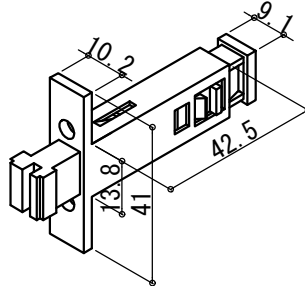

U型網戸部品

U 4 型コーナーブロック

ステンカラー	AB010012053
A ブラウン	AB010012054
ホワイト	AB010012056

U 2 型可動部品

ステンカラー	AB010022053
A ブラウン	AB010022054
ホワイト	AB010022056

U 2 型固定部品

ステンカラー	AB010032053
A ブラウン	AB010032054
ホワイト	AB010032056

U 2 型取手