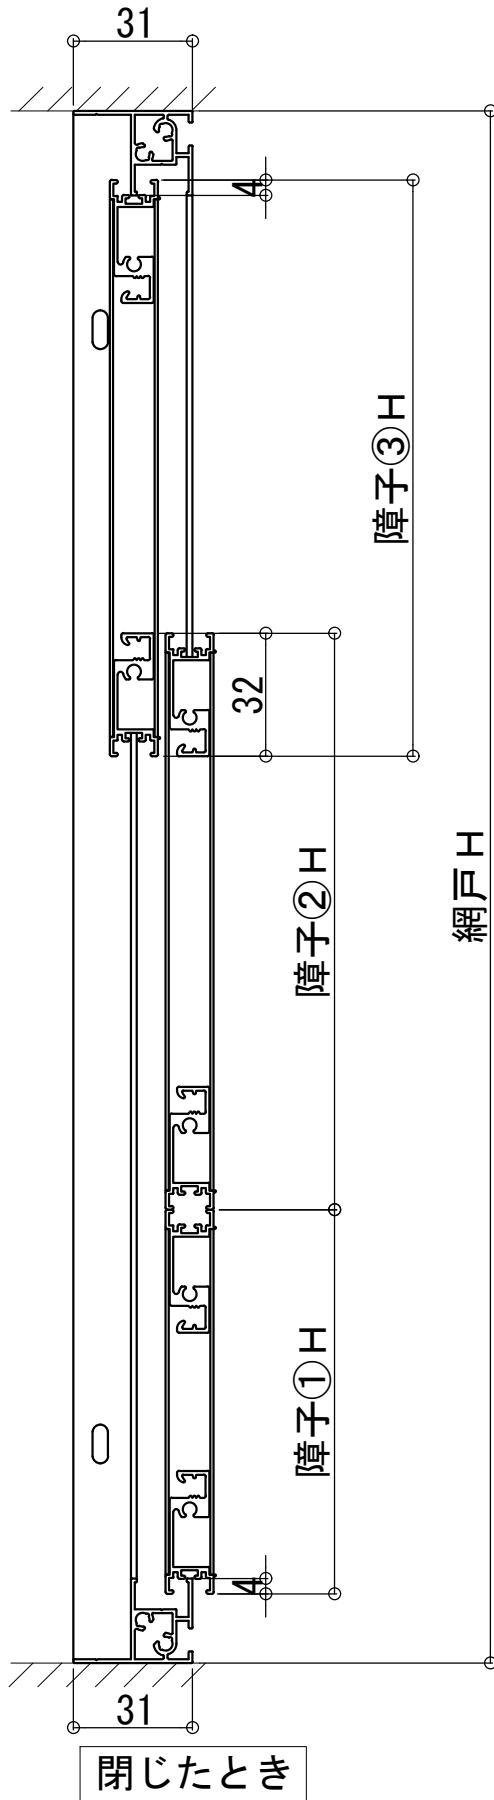

U 4 型網戸 (3 枚障子仕様)

※：障子H ≥ 200mm となります。