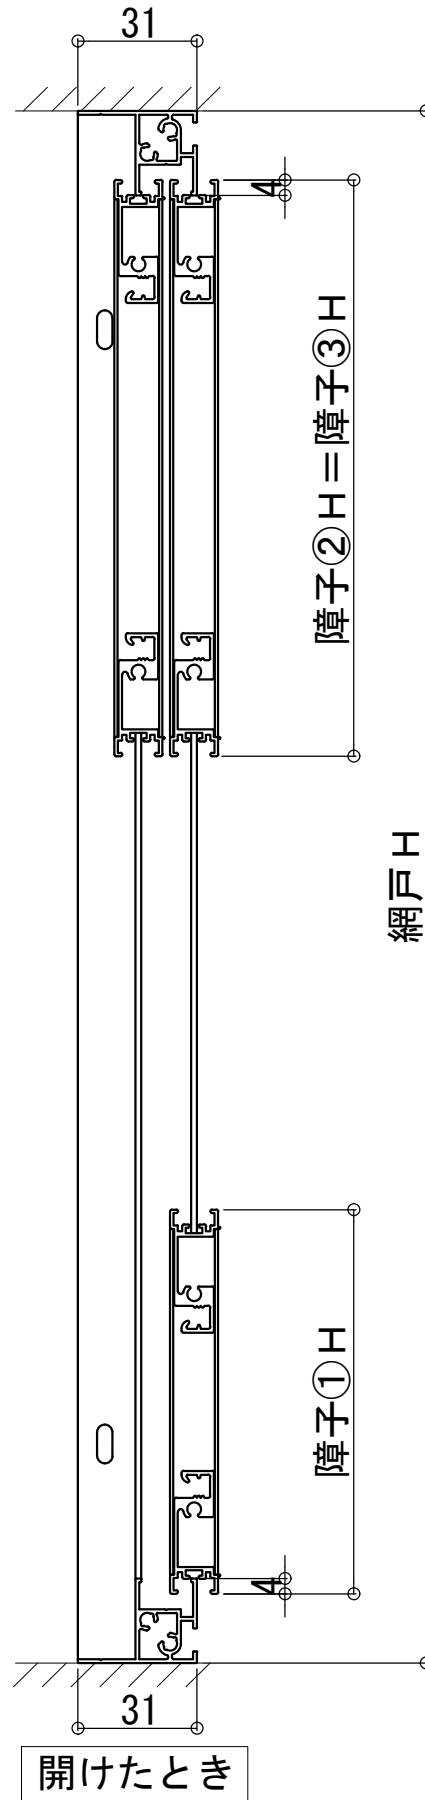

U 4 型網戸 (3 枚障子仕様)

※：障子H ≥ 200mm となります。