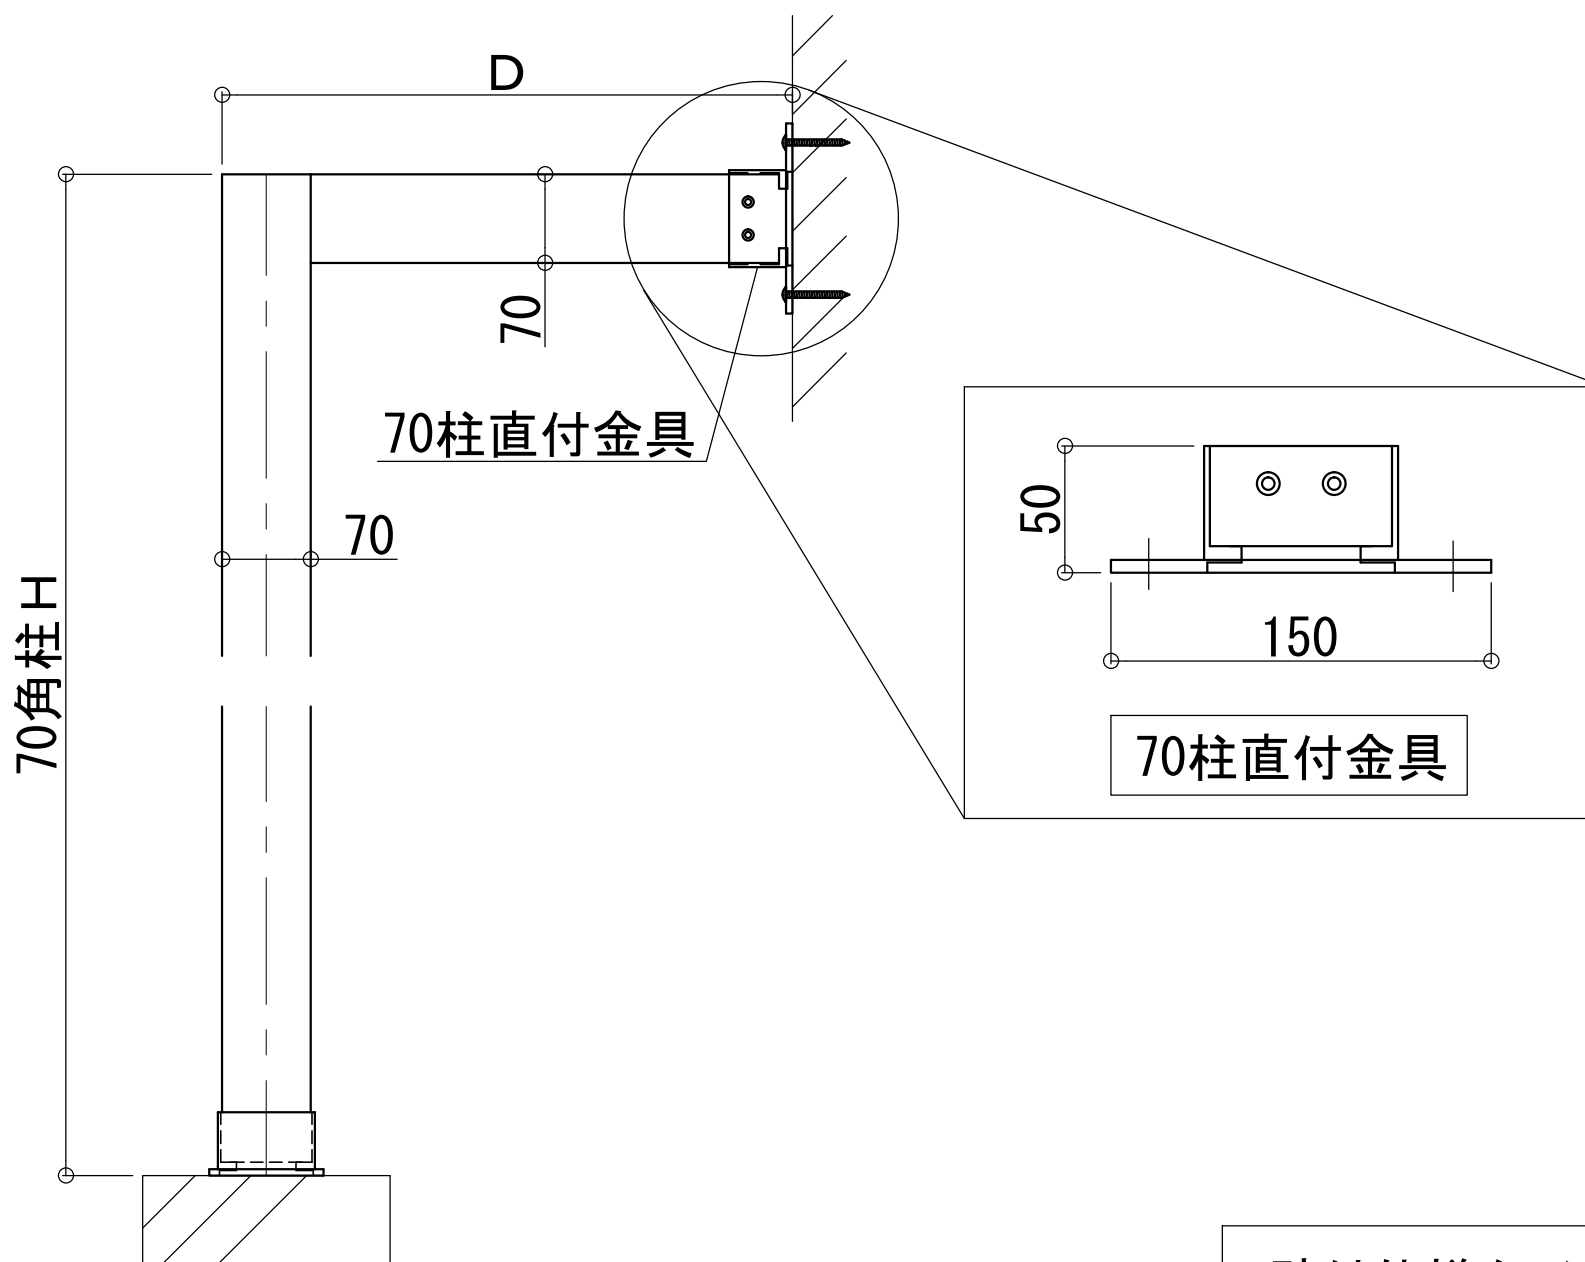

天井支持タイプ

壁付仕様タイプ