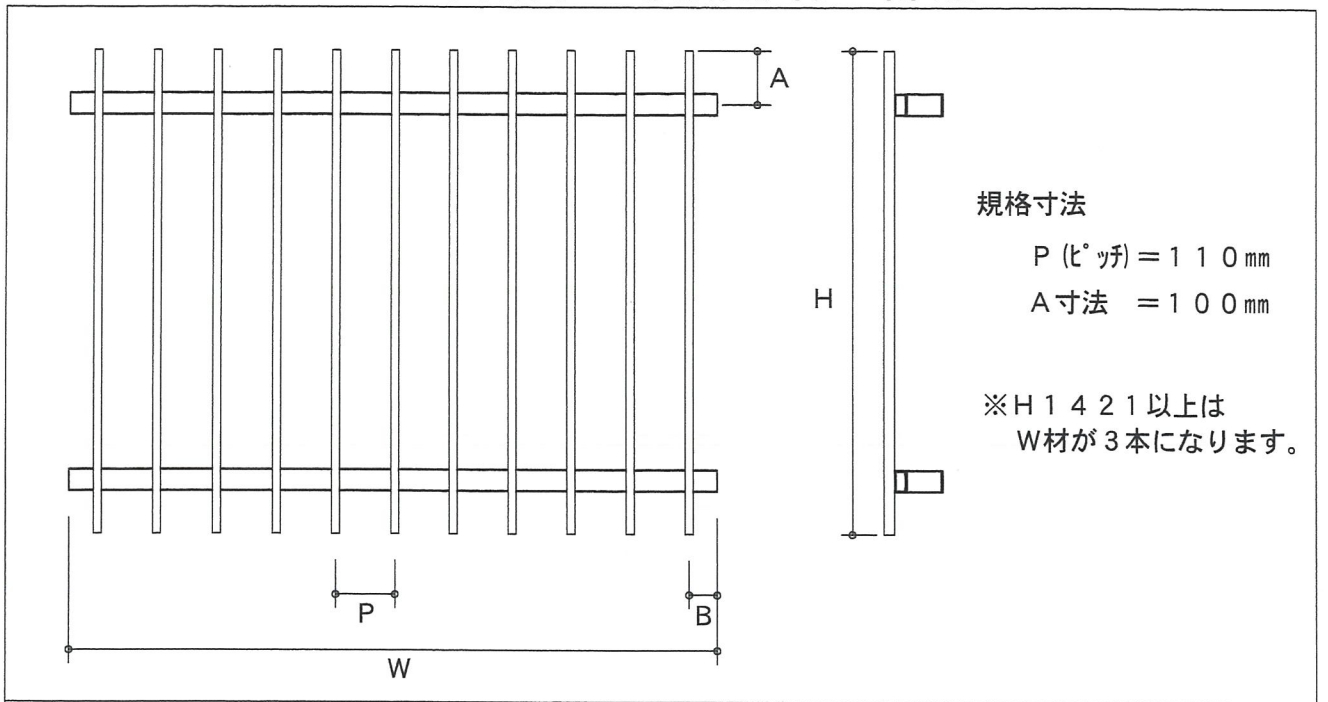

たて面格子 使用部材・部品

たて面格子 標準納まり図

標準ブラケット壁付け納まり

カチコミブラケット54納まり

ポール使用壁付け納まり