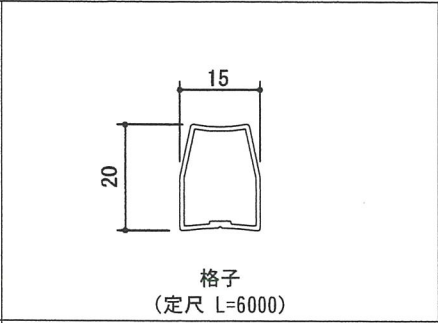

たて面格子 使用部材・部品

たて面格子 標準納まり図

標準ブラケット壁付け納まり

カチコミブラケット54納まり

ポール使用壁付け納まり