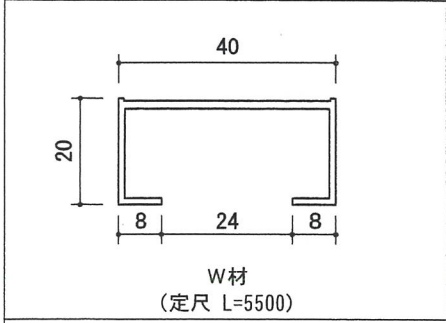

たて面格子 使用部材・部品

たて面格子 標準納まり図

標準ブラケット壁付け納まり

カチコミブラケット54納まり

ポール使用壁付け納まり