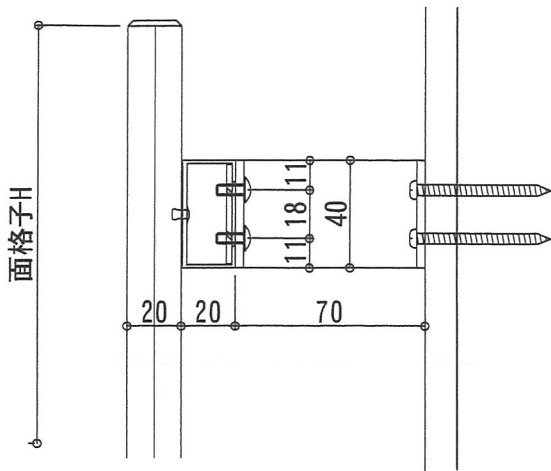

たて面格子 使用部材・部品

たて面格子 標準納まり図

標準ブラケット壁付け納まり

カチコミブラケット54納まり

ポール使用壁付け納まり