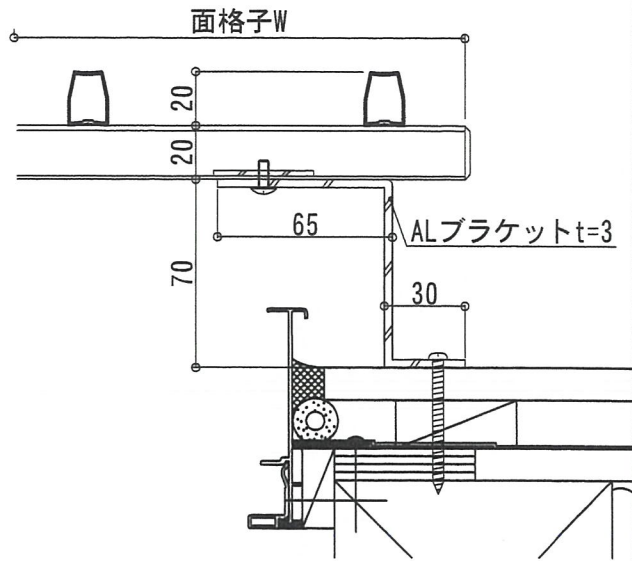

たて面格子 使用部材・部品

たて面格子 標準納まり図

標準ブラケット壁付け納まり

カチコミブラケット54納まり

ポール使用壁付け納まり