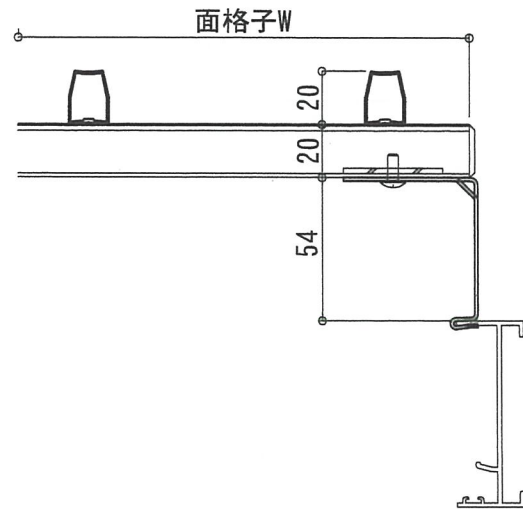

たて面格子 使用部材・部品

たて面格子 標準納まり図

標準ブラケット壁付け納まり

カチコミブラケット54納まり

ポール使用壁付け納まり