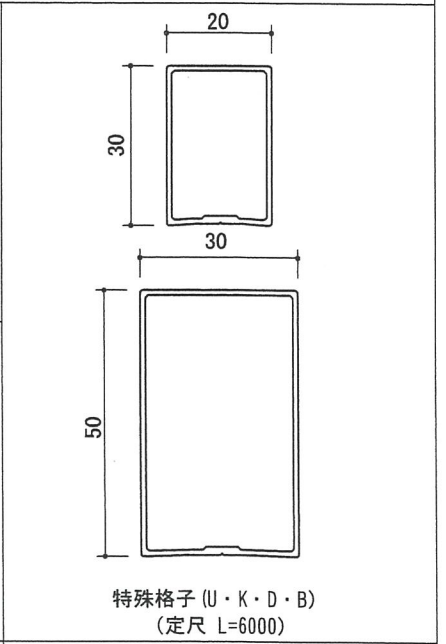

たて面格子 使用部材・部品

たて面格子 標準納まり図

標準ブラケット壁付け納まり

カチコミブラケット54納まり

ポール使用壁付け納まり