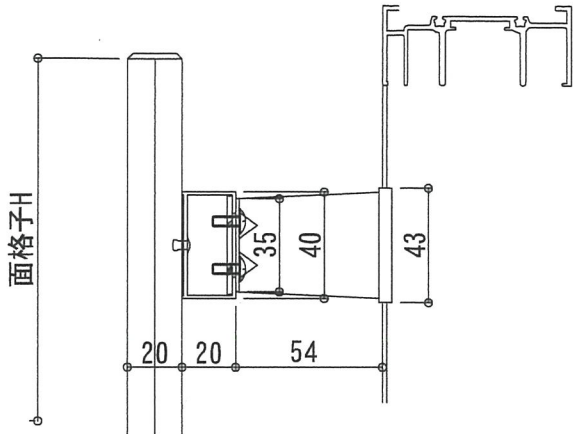

たて面格子 使用部材・部品

たて面格子 標準納まり図

標準ブラケット壁付け納まり

カチコミブラケット54納まり

ポール使用壁付け納まり