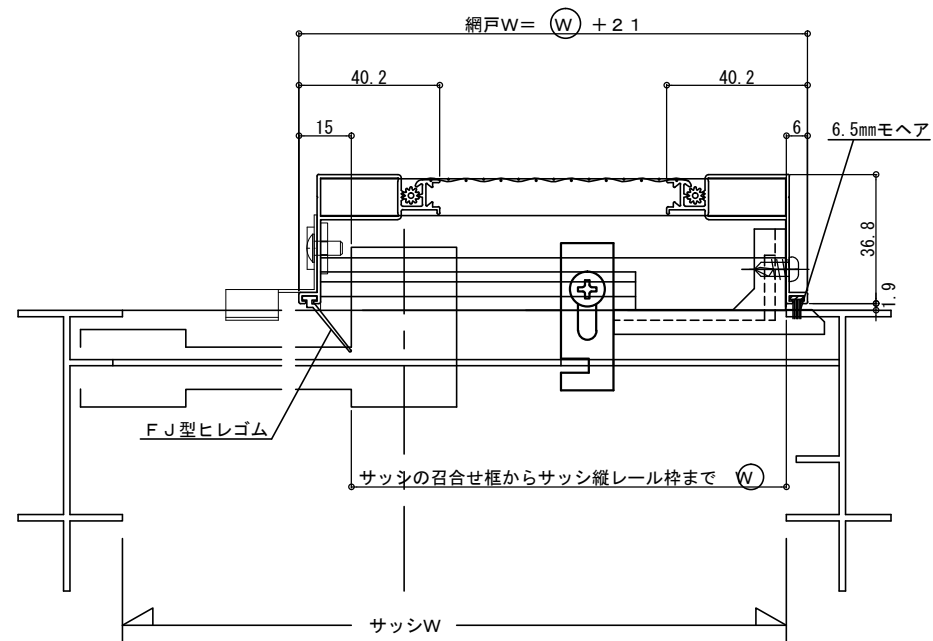

※網戸はツヤ消しシルバー(D)色のみ

※網戸H1166以上で、中棧の指示がない場合は網戸Hの中心に付きます。

※6.5mmモヘアはブラック色です。

※ネットは1枚張りです。

※ヒレゴムはブラック色です。

外側

内側

外側

内側

※網戸は内観右仕様です。

- 13 -