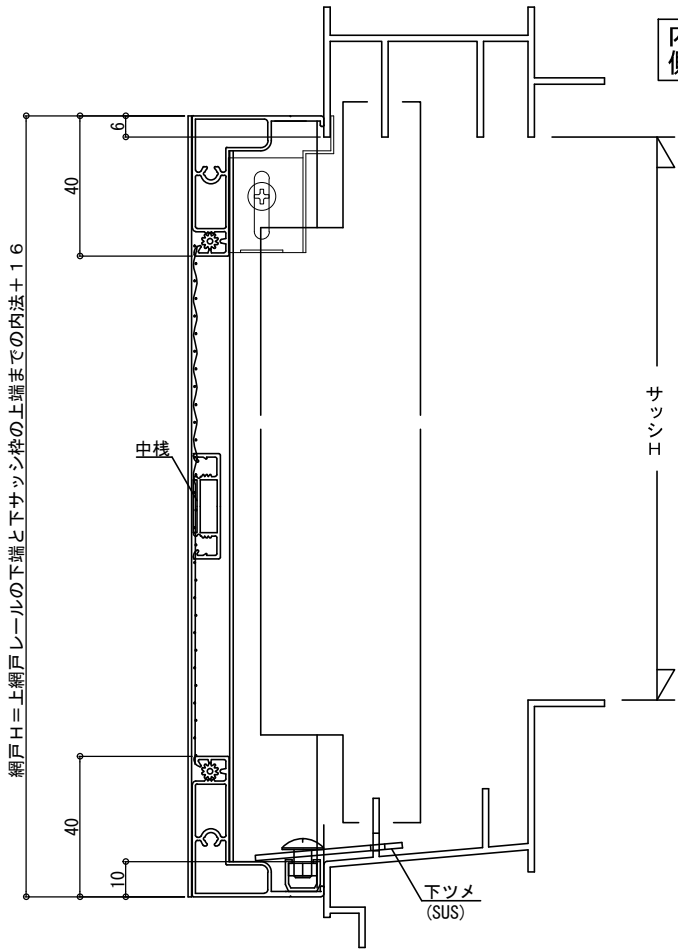

※網戸はツヤ消しシルバー(D)色のみ

※網戸H1166以上で、中棧の指示がない場合は網戸Hの中心に付きます。

※6.5mmモヘアはブラック色です。

※ネットは1枚張りです。

※ヒレゴムはブラック色です。

外側

内側

外側

内側

※網戸は内観右仕様です。

- 13 -