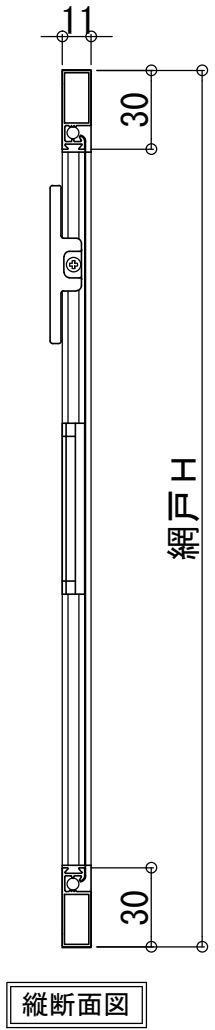

T型網戸（内倒し窓用）

T型 框	コーナー	外れ止め	取っ手
<p>11</p> <p>30</p>	<p>10.8</p> <p>31.3</p> <p>30</p>	<p>8.5</p> <p>11.9</p> <p>60</p>	<p>27</p> <p>8.5</p> <p>65</p>
(アルミ)	(樹脂)	(樹脂)	(樹脂)