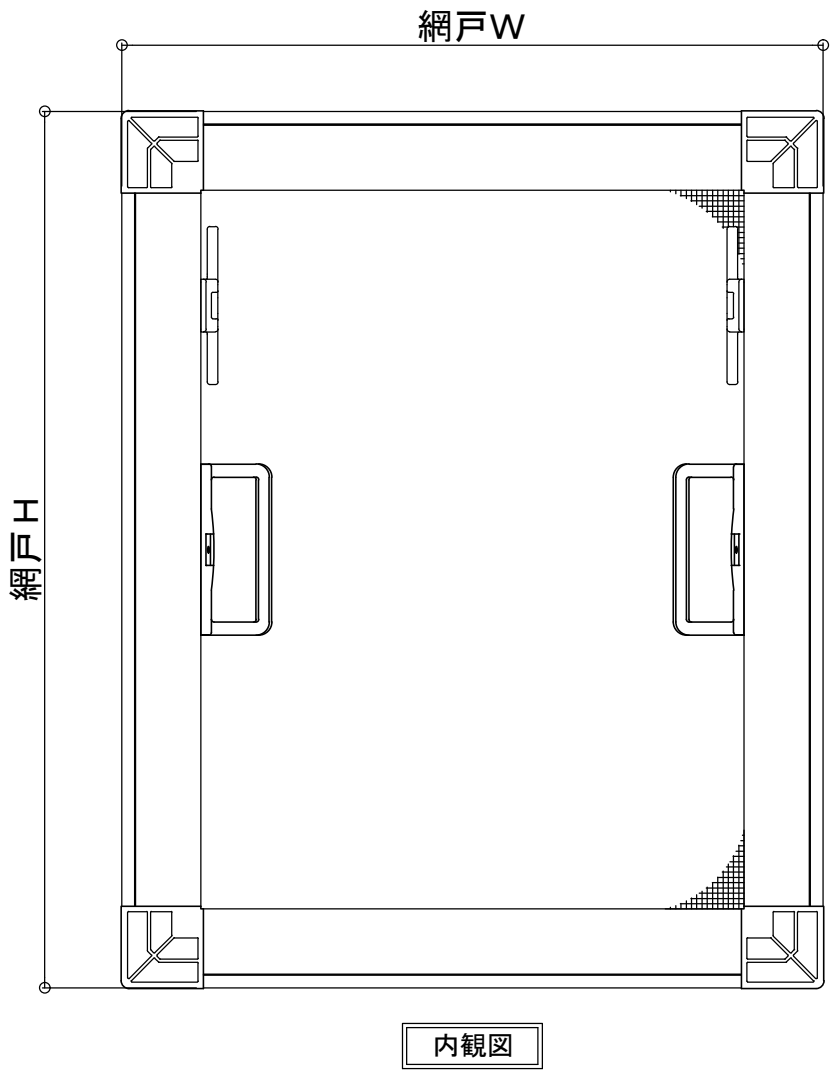

T型網戸（内倒し窓用）

T型 框	コーナー	外れ止め	取っ手
<p>11</p> <p>30</p>	<p>10.8</p> <p>31.3</p> <p>30</p>	<p>8.5</p> <p>11.9</p> <p>60</p>	<p>27</p> <p>8.5</p> <p>65</p>
(アルミ)	(樹脂)	(樹脂)	(樹脂)